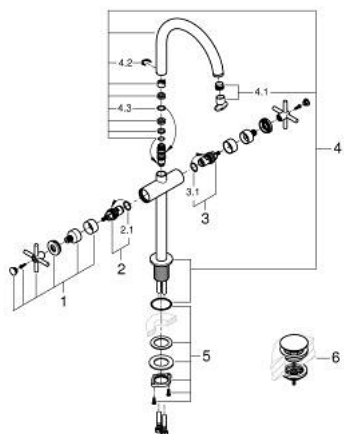

21 149 AL0 ATRIO MONOBLOCO DE LAVATÓRIO 1/2" TAMANHO XL

DESCRIÇÃO DO PRODUTO

- Colour: brushed hard graphite
- Para lavatórios altos
- Castelos de discos cerâmicos 1/2", 90°
- Acabamento GROHE LongLife
- GROHE EcoJoy para menor consumo e jato perfeito
- Caudal máximo (a 3 bar): 5 l/min
- Bica ajustável para rotação 0° / 150° / 360°
- Válvula click-clack 1 1/4"
- Ligações flexíveis
- Com manípulos cruzados
- Dois conjuntos de tampas diferentes incluídos. Um conjunto com marcação "H" e "C" e outro conjunto sem marcação.

21 149 AL0 ATRIO MONOBLOCO DE LAVATÓRIO 1/2" TAMANHO XL

PEÇAS DE REPOSIÇÃO , outubro 2021 – now

- 1: Atrio New manipulador (Spare part-nr. 14215AL0)
- 2: Castelo de discos cerâmicos de 1/2" (Spare part-nr. 45883000)
- 2.1: O-ring (Spare part-nr. 0392400M)
- 3: Castelo de discos cerâmicos de 1/2" (Spare part-nr. 45882000)
- 3.1: O-ring (Spare part-nr. 0392400M)
- 4: Bica giratória 3/4" (Spare part-nr. 101281AL00)
- 4.1: Perlator tipo "Mousseur" (Spare part-nr. 48408000)
- 4.2: Clip de fixação (Spare part-nr. 4826600M)
- 4.3: O-ring (Spare part-nr. 0128500M)
- 5: Kit de fixação

(Spare part-nr. 48384000)

- 6: Válvula (Spare part-nr. 65807AL0)