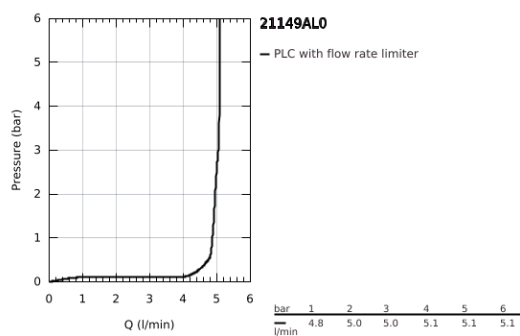

21 149 AL0 ATRIO MONOBLOCO DE LAVATÓRIO 1/2" TAMANHO XL

DESCRIÇÃO DO PRODUTO

- Colour: brushed hard graphite
- Para lavatórios altos
- Castelos de discos cerâmicos 1/2", 90°
- Acabamento GROHE LongLife
- GROHE EcoJoy para menor consumo e jato perfeito
- Caudal máximo (a 3 bar): 5 l/min
- Bica ajustável para rotação 0° / 150° / 360°
- Válvula click-clack 1 1/4"
- Ligações flexíveis
- Com manípulos cruzados
- Dois conjuntos de tampas diferentes incluídos. Um conjunto com marcação "H" e "C" e outro conjunto sem marcação.