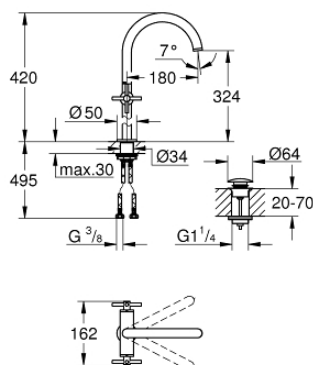

21 149 AL0 ATRIO MONOBLOCO DE LAVATÓRIO 1/2" TAMANHO XL

DESCRIÇÃO DO PRODUTO

- Colour: brushed hard graphite
- Para lavatórios altos
- Castelos de discos cerâmicos 1/2", 90°
- Acabamento GROHE LongLife
- GROHE EcoJoy para menor consumo e jato perfeito
- Caudal máximo (a 3 bar): 5 l/min
- Bica ajustável para rotação 0° / 150° / 360°
- Válvula click-clack 1 1/4"
- Ligações flexíveis
- Com manípulos cruzados
- Dois conjuntos de tampas diferentes incluídos. Um conjunto com marcação "H" e "C" e outro conjunto sem marcação.

21 149 AL0 ATRIO MONOBLOCO DE LAVATÓRIO 1/2" TAMANHO XL

PEÇAS DE REPOSIÇÃO , outubro 2021 – now

- 1: Atrio New manipulador (Spare part-nr. 14215AL0)
- 2: Castelo de discos cerâmicos de 1/2" (Spare part-nr. 45883000)
- 2.1: O-ring (Spare part-nr. 0392400M)
- 3: Castelo de discos cerâmicos de 1/2" (Spare part-nr. 45882000)
- 3.1: O-ring (Spare part-nr. 0392400M)
- 4: Bica giratória 3/4" (Spare part-nr. 101281AL00)
- 4.1: Perlator tipo "Mousseur" (Spare part-nr. 48408000)
- 4.2: Clip de fixação (Spare part-nr. 4826600M)
- 4.3: O-ring (Spare part-nr. 0128500M)
- 5: Kit de fixação

(Spare part-nr. 48384000)

- 6: Válvula (Spare part-nr. 65807AL0)