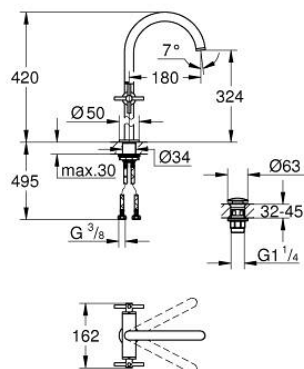

21 149 000 ATRIO MONOBLOCO DE LAVATÓRIO 1/2" TAMANHO XL

DESCRIÇÃO DO PRODUTO

- Colour: cromado
- Para lavatórios altos
- Castelos de discos cerâmicos 1/2", 90°
- GROHE EcoJoy para menor consumo e jato perfeito
- Caudal máximo (a 3 bar): 5 l/min
- Bica ajustável para rotação 0° / 150° / 360°
- Válvula click-clack 1 1/4"
- Ligações flexíveis
- Com manípulos cruzados
- Dois conjuntos de tampas diferentes incluídos. Um conjunto com marcação "H" e "C" e outro conjunto sem marcação.

21 149 000 ATRIO MONOBLOCO DE LAVATÓRIO 1/2" TAMANHO XL

PEÇAS DE REPOSIÇÃO , outubro 2021 – now

- 1: Cross handles (Spare part-nr. 14215000)
- 2: Castelo de discos cerâmicos de 1/2" (Spare part-nr. 45883000)
- 2.1: o'ring (Spare part-nr. 0392400M)
- 3: Castelo de discos cerâmicos de 1/2" (Spare part-nr. 45882000)
- 3.1: o'ring (Spare part-nr. 0392400M)
- 4: Bica giratória 3/4" (Spare part-nr. 1012810000)
- 4.1: Perlator tipo "Mousseur" (Spare part-nr. 48408000)
- 4.2: Clip de fixação (Spare part-nr. 4826600M)
- 4.3: o'ring (Spare part-nr. 0128500M)
- 5: Kit de fixação

(Spare part-nr. 48384000)

- 6: Válvula (Spare part-nr. 65807000)