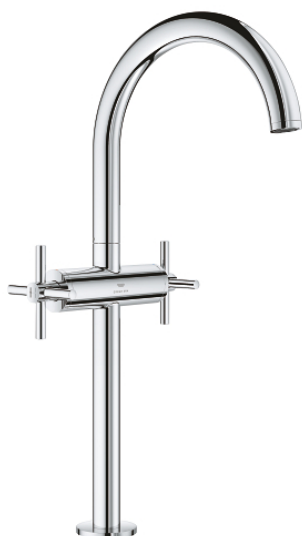

21 149 000 ATRIO MONOBLOCO DE LAVATÓRIO 1/2" TAMANHO XL

DESCRIÇÃO DO PRODUTO

- Colour: cromado
- Para lavatórios altos
- Castelos de discos cerâmicos 1/2", 90°
- GROHE EcoJoy para menor consumo e jato perfeito
- Caudal máximo (a 3 bar): 5 l/min
- Bica ajustável para rotação 0° / 150° / 360°
- Válvula click-clack 1 1/4"
- Ligações flexíveis
- Com manípulos cruzados
- Dois conjuntos de tampas diferentes incluídos. Um conjunto com marcação "H" e "C" e outro conjunto sem marcação.

21 149 000 ATRIO MONOBLOCO DE LAVATÓRIO 1/2" TAMANHO XL

PEÇAS DE REPOSIÇÃO , outubro 2021 – now

- 1: Cross handles (Spare part-nr. 14215000)
- 2: Castelo de discos cerâmicos de 1/2" (Spare part-nr. 45883000)
- 2.1: o'ring (Spare part-nr. 0392400M)
- 3: Castelo de discos cerâmicos de 1/2" (Spare part-nr. 45882000)
- 3.1: o'ring (Spare part-nr. 0392400M)
- 4: Bica giratória 3/4" (Spare part-nr. 1012810000)
- 4.1: Perlator tipo "Mousseur" (Spare part-nr. 48408000)
- 4.2: Clip de fixação (Spare part-nr. 4826600M)
- 4.3: o'ring (Spare part-nr. 0128500M)
- 5: Kit de fixação

(Spare part-nr. 48384000)

- 6: Válvula (Spare part-nr. 65807000)