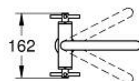

21 149 000 ATRIO MONOBLOCO DE LAVATÓRIO 1/2" TAMANHO XL

DESCRIÇÃO DO PRODUTO

- Colour: cromado
- Para lavatórios altos
- Castelos de discos cerâmicos 1/2", 90°
- GROHE EcoJoy para menor consumo e jato perfeito
- Caudal máximo (a 3 bar): 5 l/min
- Bica ajustável para rotação 0° / 150° / 360°
- Válvula click-clack 1 1/4"
- Ligações flexíveis
- Com manípulos cruzados
- Dois conjuntos de tampas diferentes incluídos. Um conjunto com marcação "H" e "C" e outro conjunto sem marcação.

21 149 000 ATRIO MONOBLOCO DE LAVATÓRIO 1/2" TAMANHO XL

PEÇAS DE REPOSIÇÃO , outubro 2021 – now

- 1: Cross handles (Spare part-nr. 14215000)
- 2: Castelo de discos cerâmicos de 1/2" (Spare part-nr. 45883000)
- 2.1: o'ring (Spare part-nr. 0392400M)
- 3: Castelo de discos cerâmicos de 1/2" (Spare part-nr. 45882000)
- 3.1: o'ring (Spare part-nr. 0392400M)
- 4: Bica giratória 3/4" (Spare part-nr. 1012810000)
- 4.1: Perlator tipo "Mousseur" (Spare part-nr. 48408000)
- 4.2: Clip de fixação (Spare part-nr. 4826600M)
- 4.3: o'ring (Spare part-nr. 0128500M)
- 5: Kit de fixação

(Spare part-nr. 48384000)

- 6: Válvula (Spare part-nr. 65807000)