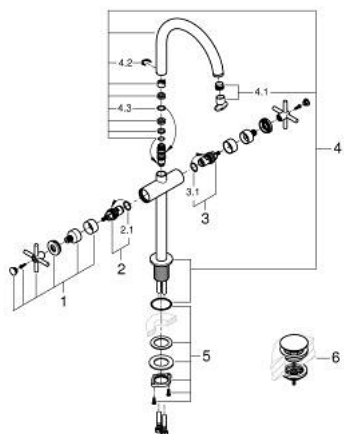

21 149 000 ATRIO MONOBLOCO DE LAVATÓRIO 1/2" TAMANHO XL

DESCRIÇÃO DO PRODUTO

- Colour: cromado
- Para lavatórios altos
- Castelos de discos cerâmicos 1/2", 90°
- GROHE EcoJoy para menor consumo e jato perfeito
- Caudal máximo (a 3 bar): 5 l/min
- Bica ajustável para rotação 0° / 150° / 360°
- Válvula click-clack 1 1/4"
- Ligações flexíveis
- Com manípulos cruzados
- Dois conjuntos de tampas diferentes incluídos. Um conjunto com marcação "H" e "C" e outro conjunto sem marcação.

21 149 000 ATRIO MONOBLOCO DE LAVATÓRIO 1/2" TAMANHO XL

PEÇAS DE REPOSIÇÃO , outubro 2021 – now

- 1: Cross handles (Spare part-nr. 14215000)
- 2: Castelo de discos cerâmicos de 1/2" (Spare part-nr. 45883000)
- 2.1: o'ring (Spare part-nr. 0392400M)
- 3: Castelo de discos cerâmicos de 1/2" (Spare part-nr. 45882000)
- 3.1: o'ring (Spare part-nr. 0392400M)
- 4: Bica giratória 3/4" (Spare part-nr. 1012810000)
- 4.1: Perlator tipo "Mousseur" (Spare part-nr. 48408000)
- 4.2: Clip de fixação (Spare part-nr. 4826600M)
- 4.3: o'ring (Spare part-nr. 0128500M)
- 5: Kit de fixação

(Spare part-nr. 48384000)

- 6: Válvula (Spare part-nr. 65807000)