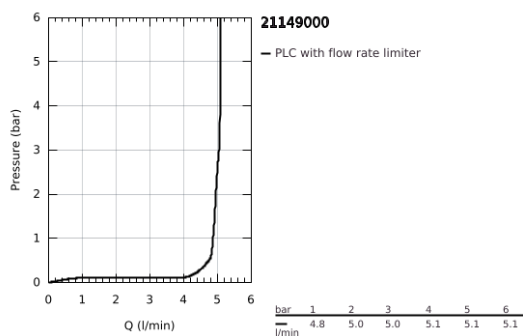

21 149 000 ATRIO MONOBLOCO DE LAVATÓRIO 1/2" TAMANHO XL

DESCRIÇÃO DO PRODUTO

- Colour: cromado
- Para lavatórios altos
- Castelos de discos cerâmicos 1/2", 90°
- GROHE EcoJoy para menor consumo e jato perfeito
- Caudal máximo (a 3 bar): 5 l/min
- Bica ajustável para rotação 0° / 150° / 360°
- Válvula click-clack 1 1/4"
- Ligações flexíveis
- Com manípulos cruzados
- Dois conjuntos de tampas diferentes incluídos. Um conjunto com marcação "H" e "C" e outro conjunto sem marcação.