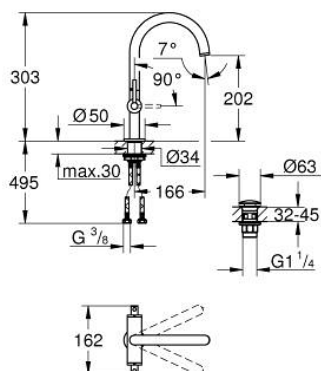

## 21 145 MS0 ATRIO MONOBLOCO DE LAVATÓRIO 1/2" TAMANHO L

### DESCRIÇÃO DO PRODUTO

- Colour: satin steel
- Castelos de discos cerâmicos 1/2", 90°
- Acabamento GROHE LongLife
- GROHE EcoJoy para menor consumo e jato perfeito
- Caudal máximo (a 3 bar): 5 l/min
- Sistema de instalação rápida
- Bica giratória Perlator tipo "Mousseur"
- Bica ajustável para rotação 0° / 150° / 360°
- Válvula click-clack 1 1/4"
- Ligações flexíveis
- Com manipulós laterais
- Dois conjuntos de tampas diferentes incluídos. Um conjunto com marcação "H" e "C" e outro conjunto sem marcação.

(Spare part-nr. 48384000)

- 6: Válvula (Spare part-nr. 65807MS0)