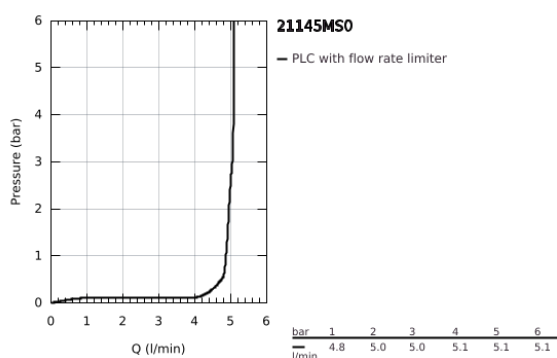

## 21 145 MS0 ATRIO MONOBLOCO DE LAVATÓRIO 1/2" TAMANHO L

### DESCRIÇÃO DO PRODUTO

- Colour: satin steel
- Castelos de discos cerâmicos 1/2", 90°
- Acabamento GROHE LongLife
- GROHE EcoJoy para menor consumo e jato perfeito
- Caudal máximo (a 3 bar): 5 l/min
- Sistema de instalação rápida
- Bica giratória Perlator tipo "Mousseur"
- Bica ajustável para rotação 0° / 150° / 360°
- Válvula click-clack 1 1/4"
- Ligações flexíveis
- Com manipulós laterais
- Dois conjuntos de tampas diferentes incluídos. Um conjunto com marcação "H" e "C" e outro conjunto sem marcação.