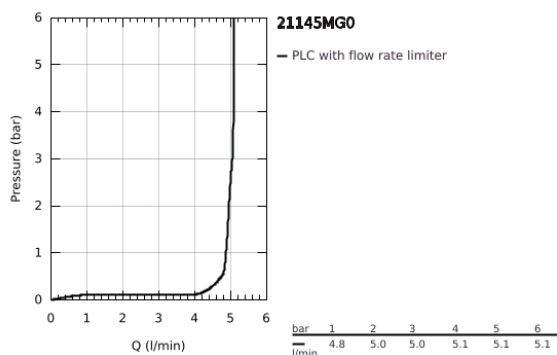

21 145 MG0 ATRIO MONOBLOCO DE LAVATÓRIO 1/2" TAMANHO L

DESCRIÇÃO DO PRODUTO

- Colour: satin graphite
- Castelos de discos cerâmicos 1/2", 90°
- Acabamento GROHE LongLife
- GROHE EcoJoy para menor consumo e jato perfeito
- Caudal máximo (a 3 bar): 5 l/min
- Sistema de instalação rápida
- Bica giratória Perlator tipo "Mousseur"
- Bica ajustável para rotação 0° / 150° / 360°
- Válvula click-clack 1 1/4"
- Ligações flexíveis
- Com manipulós laterais
- Dois conjuntos de tampas diferentes incluídos. Um conjunto com marcação "H" e "C" e outro conjunto sem marcação.