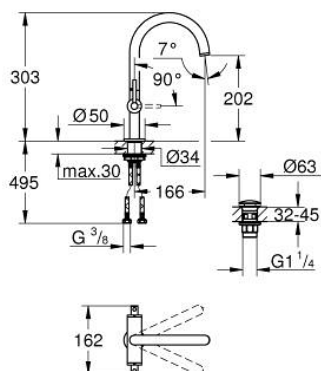

21 145 MG0 ATRIO MONOBLOCO DE LAVATÓRIO 1/2" TAMANHO L

DESCRIÇÃO DO PRODUTO

- Colour: satin graphite
- Castelos de discos cerâmicos 1/2", 90°
- Acabamento GROHE LongLife
- GROHE EcoJoy para menor consumo e jato perfeito
- Caudal máximo (a 3 bar): 5 l/min
- Sistema de instalação rápida
- Bica giratória Perlator tipo "Mousseur"
- Bica ajustável para rotação 0° / 150° / 360°
- Válvula click-clack 1 1/4"
- Ligações flexíveis
- Com manipulós laterais
- Dois conjuntos de tampas diferentes incluídos. Um conjunto com marcação "H" e "C" e outro conjunto sem marcação.

21 145 MG0 ATRIO MONOBLOCO DE LAVATÓRIO 1/2" TAMANHO L

PEÇAS DE REPOSIÇÃO , outubro 2022 – now

- 1: Lever handles (Spare part-nr. 14216MG0)
- 2: Castelo de discos cerâmicos de 1/2" (Spare part-nr. 45883000)
- 2.1: o'ring (Spare part-nr. 0392400M)
- 3: Castelo de discos cerâmicos de 1/2" (Spare part-nr. 45882000)
- 3.1: o'ring (Spare part-nr. 0392400M)
- 4: Bica giratória 3/4" (Spare part-nr. 101280MG00)
- 4.1: Perlator tipo "Mousseur" (Spare part-nr. 48408000)
- 4.2: Clip de fixação (Spare part-nr. 4826600M)
- 4.3: o'ring (Spare part-nr. 0128500M)
- 5: Kit de fixação

(Spare part-nr. 48384000)

- 6: Válvula (Spare part-nr. 65807MG0)