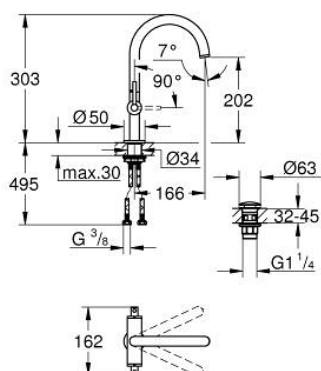

21 145 KF0 ATRIO MONOBLOCO DE LAVATÓRIO 1/2" TAMANHO L

DESCRIÇÃO DO PRODUTO

- Colour: phantom black
- Castelos de discos cerâmicos 1/2", 90°
- GROHE EcoJoy para menor consumo e jato perfeito
- Caudal máximo (a 3 bar): 5 l/min
- Sistema de instalação rápida
- Bica giratória Perlator tipo "Mousseur"
- Bica ajustável para rotação 0° / 150° / 360°
- Válvula click-clack 1 1/4"
- Ligações flexíveis
- Com manípulos laterais
- Dois conjuntos de tampas diferentes incluídos. Um conjunto com marcação "H" e "C" e outro conjunto sem marcação.

21 145 KF0 ATRIO MONOBLOCO DE LAVATÓRIO 1/2" TAMANHO L

PEÇAS DE REPOSIÇÃO , janeiro 2024 – now

- 1: Atrio manípulo (Spare part-nr. 14216KF0)
- 2: Castelo de discos cerâmicos de 1/2" (Spare part-nr. 45883000)
- 2.1: o'ring (Spare part-nr. 0392400M)
- 3: Castelo de discos cerâmicos de 1/2" (Spare part-nr. 45882000)
- 3.1: o'ring (Spare part-nr. 0392400M)
- 4: Bica giratória 3/4" (Spare part-nr. 101280KF00)
- 4.1: Perlator tipo "Mousseur" (Spare part-nr. 48408000)
- 4.2: Clip de fixação (Spare part-nr. 4826600M)
- 4.3: o'ring (Spare part-nr. 0128500M)
- 5: Kit de fixação

(Spare part-nr. 48384000)

- 6: Válvula (Spare part-nr. 65807KF0)