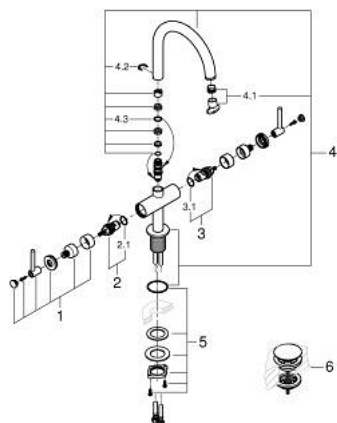

21 145 KF0 ATRIO MONOBLOCO DE LAVATÓRIO 1/2" TAMANHO L

DESCRIÇÃO DO PRODUTO

- Colour: phantom black
- Castelos de discos cerâmicos 1/2", 90°
- GROHE EcoJoy para menor consumo e jato perfeito
- Caudal máximo (a 3 bar): 5 l/min
- Sistema de instalação rápida
- Bica giratória Perlator tipo "Mousseur"
- Bica ajustável para rotação 0° / 150° / 360°
- Válvula click-clack 1 1/4"
- Ligações flexíveis
- Com manípulos laterais
- Dois conjuntos de tampas diferentes incluídos. Um conjunto com marcação "H" e "C" e outro conjunto sem marcação.

21 145 KF0 ATRIO MONOBLOCO DE LAVATÓRIO 1/2" TAMANHO L

PEÇAS DE REPOSIÇÃO , janeiro 2024 – now

- 1: Atrio manípulo (Spare part-nr. 14216KF0)
- 2: Castelo de discos cerâmicos de 1/2" (Spare part-nr. 45883000)
- 2.1: o'ring (Spare part-nr. 0392400M)
- 3: Castelo de discos cerâmicos de 1/2" (Spare part-nr. 45882000)
- 3.1: o'ring (Spare part-nr. 0392400M)
- 4: Bica giratória 3/4" (Spare part-nr. 101280KF00)
- 4.1: Perlator tipo "Mousseur" (Spare part-nr. 48408000)
- 4.2: Clip de fixação (Spare part-nr. 4826600M)
- 4.3: o'ring (Spare part-nr. 0128500M)
- 5: Kit de fixação

(Spare part-nr. 48384000)

- 6: Válvula (Spare part-nr. 65807KF0)