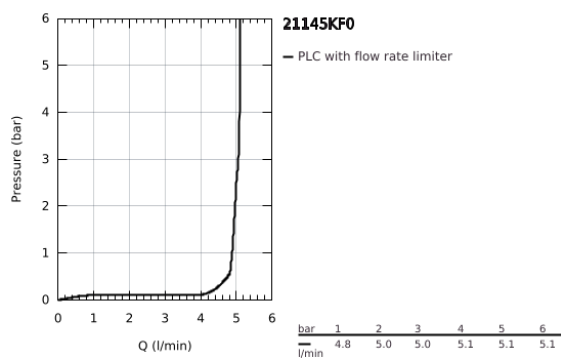

21 145 KF0 ATRIO MONOBLOCO DE LAVATÓRIO 1/2" TAMANHO L

DESCRIÇÃO DO PRODUTO

- Colour: phantom black
- Castelos de discos cerâmicos 1/2", 90°
- GROHE EcoJoy para menor consumo e jato perfeito
- Caudal máximo (a 3 bar): 5 l/min
- Sistema de instalação rápida
- Bica giratória Perlator tipo "Mousseur"
- Bica ajustável para rotação 0° / 150° / 360°
- Válvula click-clack 1 1/4"
- Ligações flexíveis
- Com manípulos laterais
- Dois conjuntos de tampas diferentes incluídos. Um conjunto com marcação "H" e "C" e outro conjunto sem marcação.

21 145 KF0 ATRIO MONOBLOCO DE LAVATÓRIO 1/2" TAMANHO L

PEÇAS DE REPOSIÇÃO , janeiro 2024 – now

- 1: Atrio manípulo (Spare part-nr. 14216KF0)
- 2: Castelo de discos cerâmicos de 1/2" (Spare part-nr. 45883000)
- 2.1: o'ring (Spare part-nr. 0392400M)
- 3: Castelo de discos cerâmicos de 1/2" (Spare part-nr. 45882000)
- 3.1: o'ring (Spare part-nr. 0392400M)
- 4: Bica giratória 3/4" (Spare part-nr. 101280KF00)
- 4.1: Perlator tipo "Mousseur" (Spare part-nr. 48408000)
- 4.2: Clip de fixação (Spare part-nr. 4826600M)
- 4.3: o'ring (Spare part-nr. 0128500M)
- 5: Kit de fixação