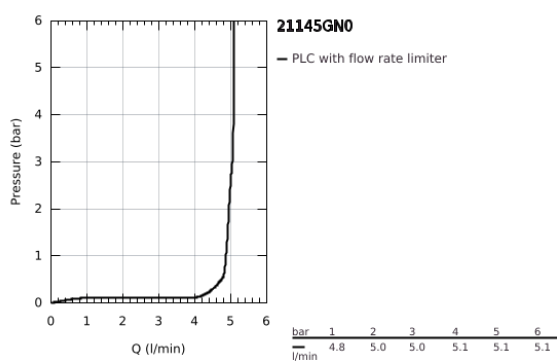

## 21 145 GN0 ATRIO MONOBLOCO DE LAVATÓRIO 1/2" TAMANHO L

### DESCRIÇÃO DO PRODUTO

- Colour: brushed cool sunrise
- Castelos de discos cerâmicos 1/2", 90°
- Acabamento GROHE LongLife
- GROHE EcoJoy para menor consumo e jato perfeito
- Caudal máximo (a 3 bar): 5 l/min
- Sistema de instalação rápida
- Bica giratória Perlator tipo "Mousseur"
- Bica ajustável para rotação 0° / 150° / 360°
- Válvula click-clack 1 1/4"
- Ligações flexíveis
- Com manipulós laterais
- Dois conjuntos de tampas diferentes incluídos. Um conjunto com marcação "H" e "C" e outro conjunto sem marcação.