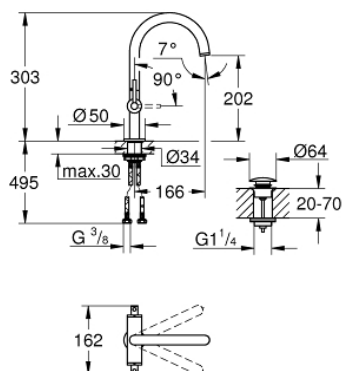

## 21 145 GN0 ATRIO MONOBLOCO DE LAVATÓRIO 1/2" TAMANHO L

### DESCRIÇÃO DO PRODUTO

- Colour: brushed cool sunrise
- Castelos de discos cerâmicos 1/2", 90°
- Acabamento GROHE LongLife
- GROHE EcoJoy para menor consumo e jato perfeito
- Caudal máximo (a 3 bar): 5 l/min
- Sistema de instalação rápida
- Bica giratória Perlator tipo "Mousseur"
- Bica ajustável para rotação 0° / 150° / 360°
- Válvula click-clack 1 1/4"
- Ligações flexíveis
- Com manipulós laterais
- Dois conjuntos de tampas diferentes incluídos. Um conjunto com marcação "H" e "C" e outro conjunto sem marcação.

(Spare part-nr. 48384000)

- 6: Válvula (Spare part-nr. 65807DA0)