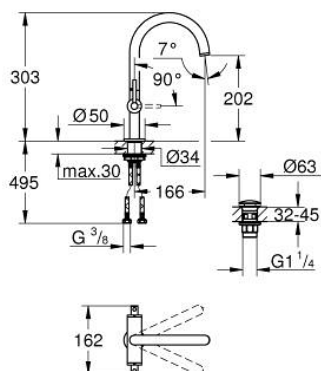

## 21 145 GL0 ATRIO MONOBLOCO DE LAVATÓRIO 1/2" TAMANHO L

### DESCRIÇÃO DO PRODUTO

- Colour: cool sunrise
- Castelos de discos cerâmicos 1/2", 90°
- Acabamento GROHE LongLife
- GROHE EcoJoy para menor consumo e jato perfeito
- Caudal máximo (a 3 bar): 5 l/min
- Sistema de instalação rápida
- Bica giratória Perlator tipo "Mousseur"
- Bica ajustável para rotação 0° / 150° / 360°
- Válvula click-clack 1 1/4"
- Ligações flexíveis
- Com manipulós laterais
- Dois conjuntos de tampas diferentes incluídos. Um conjunto com marcação "H" e "C" e outro conjunto sem marcação.

(Spare part-nr. 48384000)

- 6: Válvula (Spare part-nr. 65807GL0)