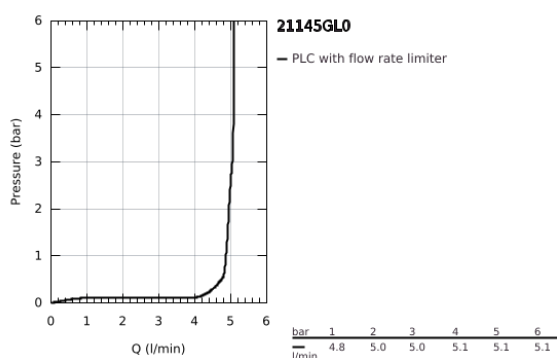

## 21 145 GL0 ATRIO MONOBLOCO DE LAVATÓRIO 1/2" TAMANHO L

### DESCRIÇÃO DO PRODUTO

- Colour: cool sunrise
- Castelos de discos cerâmicos 1/2", 90°
- Acabamento GROHE LongLife
- GROHE EcoJoy para menor consumo e jato perfeito
- Caudal máximo (a 3 bar): 5 l/min
- Sistema de instalação rápida
- Bica giratória Perlator tipo "Mousseur"
- Bica ajustável para rotação 0° / 150° / 360°
- Válvula click-clack 1 1/4"
- Ligações flexíveis
- Com manipulós laterais
- Dois conjuntos de tampas diferentes incluídos. Um conjunto com marcação "H" e "C" e outro conjunto sem marcação.