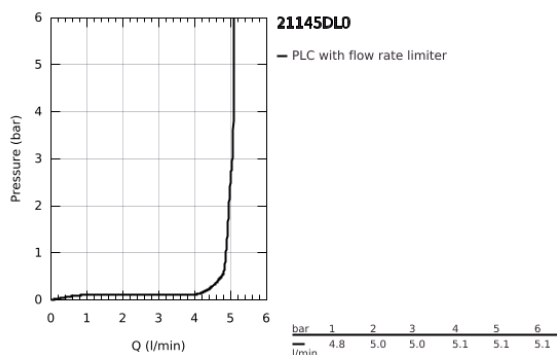

21 145 DL0 ATRIO MONOBLOCO DE LAVATÓRIO 1/2" TAMANHO L

DESCRIÇÃO DO PRODUTO

- Colour: brushed warm sunset
- Castelos de discos cerâmicos 1/2", 90°
- Acabamento GROHE LongLife
- GROHE EcoJoy para menor consumo e jato perfeito
- Caudal máximo (a 3 bar): 5 l/min
- Sistema de instalação rápida
- Bica giratória Perlator tipo "Mousseur"
- Bica ajustável para rotação 0° / 150° / 360°
- Válvula click-clack 1 1/4"
- Ligações flexíveis
- Com manipulós laterais
- Dois conjuntos de tampas diferentes incluídos. Um conjunto com marcação "H" e "C" e outro conjunto sem marcação.

(Spare part-nr. 48384000)

- 6: Válvula (Spare part-nr. 65807DL0)