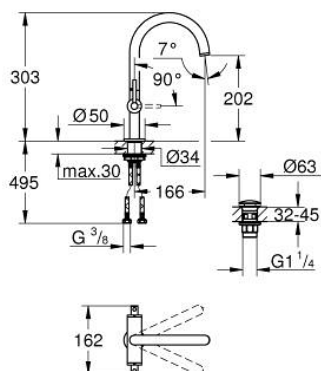

21 145 DL0 ATRIO MONOBLOCO DE LAVATÓRIO 1/2" TAMANHO L

DESCRIÇÃO DO PRODUTO

- Colour: brushed warm sunset
- Castelos de discos cerâmicos 1/2", 90°
- Acabamento GROHE LongLife
- GROHE EcoJoy para menor consumo e jato perfeito
- Caudal máximo (a 3 bar): 5 l/min
- Sistema de instalação rápida
- Bica giratória Perlator tipo "Mousseur"
- Bica ajustável para rotação 0° / 150° / 360°
- Válvula click-clack 1 1/4"
- Ligações flexíveis
- Com manipulós laterais
- Dois conjuntos de tampas diferentes incluídos. Um conjunto com marcação "H" e "C" e outro conjunto sem marcação.

21 145 DL0 ATRIO MONOBLOCO DE LAVATÓRIO 1/2" TAMANHO L

PEÇAS DE REPOSIÇÃO , novembro 2022 – now

- 1: Atrio New manipulador (Spare part-nr. 14216DL0)
- 2: Castelo de discos cerâmicos de 1/2" (Spare part-nr. 45883000)
- 2.1: O-ring (Spare part-nr. 0392400M)
- 3: Castelo de discos cerâmicos de 1/2" (Spare part-nr. 45882000)
- 3.1: O-ring (Spare part-nr. 0392400M)
- 4: Bica giratória 3/4" (Spare part-nr. 101280DL00)
- 4.1: Perlator tipo "Mousseur" (Spare part-nr. 48408000)
- 4.2: Clip de fixação (Spare part-nr. 4826600M)
- 4.3: O-ring (Spare part-nr. 0128500M)
- 5: Kit de fixação

(Spare part-nr. 48384000)

- 6: Válvula (Spare part-nr. 65807DL0)