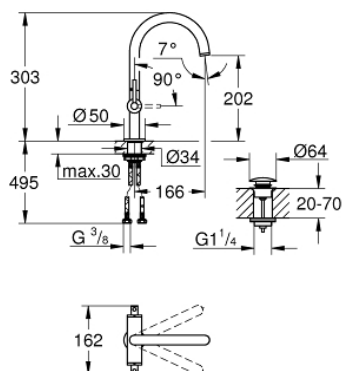

## 21 145 DC0 ATRIO MONOBLOCO DE LAVATÓRIO 1/2" TAMANHO L

### DESCRIÇÃO DO PRODUTO

- Colour: supersteel
- Castelos de discos cerâmicos 1/2", 90°
- Acabamento GROHE LongLife
- GROHE EcoJoy para menor consumo e jato perfeito
- Caudal máximo (a 3 bar): 5 l/min
- Sistema de instalação rápida
- Bica giratória Perlator tipo "Mousseur"
- Bica ajustável para rotação 0° / 150° / 360°
- Válvula click-clack 1 1/4"
- Ligações flexíveis
- Com manipulós laterais
- Dois conjuntos de tampas diferentes incluídos. Um conjunto com marcação "H" e "C" e outro conjunto sem marcação.

(Spare part-nr. 48384000)

- 6: Válvula (Spare part-nr. 65807DC0)