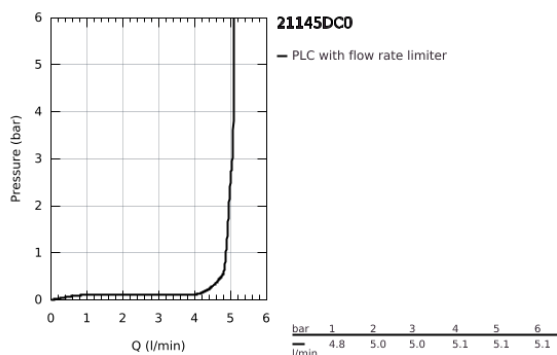

## 21 145 DC0 ATRIO MONOBLOCO DE LAVATÓRIO 1/2" TAMANHO L

### DESCRIÇÃO DO PRODUTO

- Colour: supersteel
- Castelos de discos cerâmicos 1/2", 90°
- Acabamento GROHE LongLife
- GROHE EcoJoy para menor consumo e jato perfeito
- Caudal máximo (a 3 bar): 5 l/min
- Sistema de instalação rápida
- Bica giratória Perlator tipo "Mousseur"
- Bica ajustável para rotação 0° / 150° / 360°
- Válvula click-clack 1 1/4"
- Ligações flexíveis
- Com manipulós laterais
- Dois conjuntos de tampas diferentes incluídos. Um conjunto com marcação "H" e "C" e outro conjunto sem marcação.