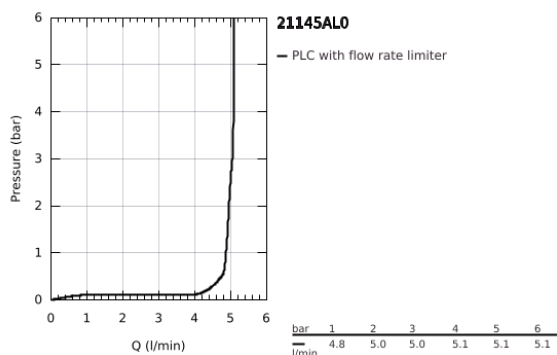

21 145 AL0 ATRIO MONOBLOCO DE LAVATÓRIO 1/2" TAMANHO L

DESCRIÇÃO DO PRODUTO

- Colour: brushed hard graphite
- Castelos de discos cerâmicos 1/2", 90°
- Acabamento GROHE LongLife
- GROHE EcoJoy para menor consumo e jato perfeito
- Caudal máximo (a 3 bar): 5 l/min
- Sistema de instalação rápida
- Bica giratória Perlator tipo "Mousseur"
- Bica ajustável para rotação 0° / 150° / 360°
- Válvula click-clack 1 1/4"
- Ligações flexíveis
- Com manipulós laterais
- Dois conjuntos de tampas diferentes incluídos. Um conjunto com marcação "H" e "C" e outro conjunto sem marcação.

(Spare part-nr. 48384000)

- 6: Válvula (Spare part-nr. 65807AL0)