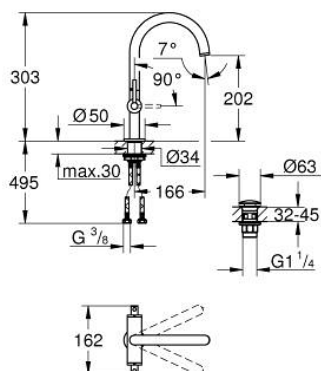

21 145 AL0 ATRIO MONOBLOCO DE LAVATÓRIO 1/2" TAMANHO L

DESCRIÇÃO DO PRODUTO

- Colour: brushed hard graphite
- Castelos de discos cerâmicos 1/2", 90°
- Acabamento GROHE LongLife
- GROHE EcoJoy para menor consumo e jato perfeito
- Caudal máximo (a 3 bar): 5 l/min
- Sistema de instalação rápida
- Bica giratória Perlator tipo "Mousseur"
- Bica ajustável para rotação 0° / 150° / 360°
- Válvula click-clack 1 1/4"
- Ligações flexíveis
- Com manipulós laterais
- Dois conjuntos de tampas diferentes incluídos. Um conjunto com marcação "H" e "C" e outro conjunto sem marcação.

21 145 AL0 ATRIO MONOBLOCO DE LAVATÓRIO 1/2" TAMANHO L

PEÇAS DE REPOSIÇÃO , outubro 2021 – now

- 1: Atrio New man#pulo (Spare part-nr. 14216AL0)
- 2: Castelo de discos cerâmicos de 1/2" (Spare part-nr. 45883000)
- 2.1: o'ring (Spare part-nr. 0392400M)
- 3: Castelo de discos cerâmicos de 1/2" (Spare part-nr. 45882000)
- 3.1: o'ring (Spare part-nr. 0392400M)
- 4: Bica giratória 3/4" (Spare part-nr. 101280AL00)
- 4.1: Perlator tipo "Mousseur" (Spare part-nr. 48408000)
- 4.2: Clip de fixação (Spare part-nr. 4826600M)
- 4.3: o'ring (Spare part-nr. 0128500M)
- 5: Kit de fixação

(Spare part-nr. 48384000)

- 6: Válvula (Spare part-nr. 65807AL0)