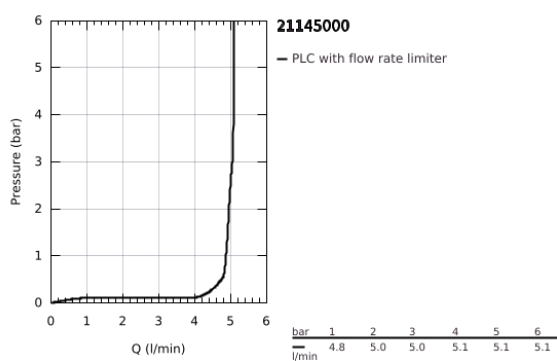

21 145 000 ATRIO MONOBLOCO DE LAVATÓRIO 1/2" TAMANHO L

DESCRIÇÃO DO PRODUTO

- Colour: cromado
- Castelos de discos cerâmicos 1/2", 90°
- GROHE EcoJoy para menor consumo e jato perfeito
- Caudal máximo (a 3 bar): 5 l/min
- Sistema de instalação rápida
- Bica giratória Perlator tipo "Mousseur"
- Bica ajustável para rotação 0° / 150° / 360°
- Válvula click-clack 1 1/4"
- Ligações flexíveis
- Com manípulos laterais
- Dois conjuntos de tampas diferentes incluídos. Um conjunto com marcação "H" e "C" e outro conjunto sem marcação.

(Spare part-nr. 48384000)

- 6: Válvula (Spare part-nr. 65807000)