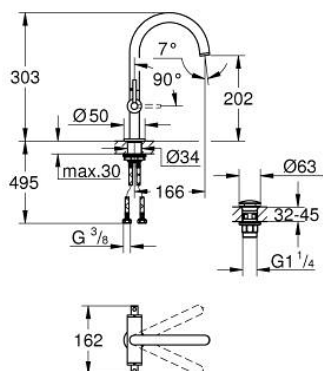

21 145 000 ATRIO MONOBLOCO DE LAVATÓRIO 1/2" TAMANHO L

DESCRIÇÃO DO PRODUTO

- Colour: cromado
- Castelos de discos cerâmicos 1/2", 90°
- GROHE EcoJoy para menor consumo e jato perfeito
- Caudal máximo (a 3 bar): 5 l/min
- Sistema de instalação rápida
- Bica giratória Perlator tipo "Mousseur"
- Bica ajustável para rotação 0° / 150° / 360°
- Válvula click-clack 1 1/4"
- Ligações flexíveis
- Com manípulos laterais
- Dois conjuntos de tampas diferentes incluídos. Um conjunto com marcação "H" e "C" e outro conjunto sem marcação.

21 145 000 ATRIO MONOBLOCO DE LAVATÓRIO 1/2" TAMANHO L

PEÇAS DE REPOSIÇÃO , outubro 2021 – now

- 1: Lever handles (Spare part-nr. 14216000)
- 2: Castelo de discos cerâmicos de 1/2" (Spare part-nr. 45883000)
- 2.1: o'ring (Spare part-nr. 0392400M)
- 3: Castelo de discos cerâmicos de 1/2" (Spare part-nr. 45882000)
- 3.1: o'ring (Spare part-nr. 0392400M)
- 4: Bica giratória 3/4" (Spare part-nr. 1012800000)
- 4.1: Perlator tipo "Mousseur" (Spare part-nr. 48408000)
- 4.2: Clip de fixação (Spare part-nr. 4826600M)
- 4.3: o'ring (Spare part-nr. 0128500M)
- 5: Kit de fixação

(Spare part-nr. 48384000)

- 6: Válvula (Spare part-nr. 65807000)