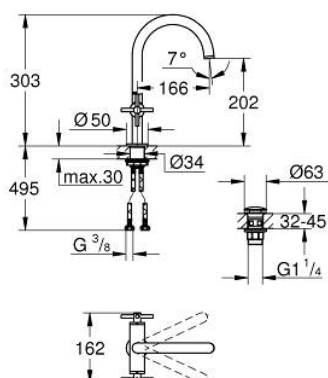

21 144 MS0 ATRIO MONOBLOCO DE LAVATÓRIO 1/2" TAMANHO L

DESCRIÇÃO DO PRODUTO

- Colour: satin steel
- Castelos de discos cerâmicos 1/2", 90°
- Acabamento GROHE LongLife
- GROHE EcoJoy para menor consumo e jato perfeito
- Caudal máximo (a 3 bar): 5 l/min
- Bica ajustável para rotação 0° / 150° / 360°
- Válvula click-clack 1 1/4"
- Ligações flexíveis
- Com manípulos cruzados
- Dois conjuntos de tampas diferentes incluídos. Um conjunto com marcação "H" e "C" e outro conjunto sem marcação.

21 144 MS0 ATRIO MONOBLOCO DE LAVATÓRIO 1/2" TAMANHO L

PEÇAS DE REPOSIÇÃO , outubro 2022 – now

- 1: Cross handles (Spare part-nr. 14215MS0)
- 2: Castelo de discos cerâmicos de 1/2" (Spare part-nr. 45883000)
- 2.1: o'ring (Spare part-nr. 0392400M)
- 3: Castelo de discos cerâmicos de 1/2" (Spare part-nr. 45882000)
- 3.1: o'ring (Spare part-nr. 0392400M)
- 4: Bica giratória 3/4" (Spare part-nr. 101280MS00)
- 4.1: Perlator tipo "Mousseur" (Spare part-nr. 48408000)
- 4.2: Clip de fixação (Spare part-nr. 4826600M)
- 4.3: o'ring (Spare part-nr. 0128500M)
- 5: Kit de fixação

(Spare part-nr. 48384000)

- 6: Válvula (Spare part-nr. 65807MS0)