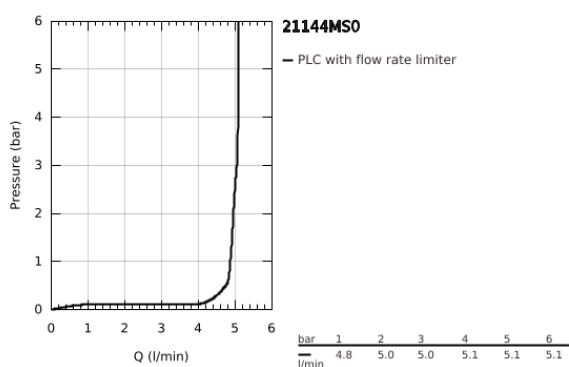

21 144 MS0 ATRIO MONOBLOCO DE LAVATÓRIO 1/2" TAMANHO L

DESCRIÇÃO DO PRODUTO

- Colour: satin steel
- Castelos de discos cerâmicos 1/2", 90°
- Acabamento GROHE LongLife
- GROHE EcoJoy para menor consumo e jato perfeito
- Caudal máximo (a 3 bar): 5 l/min
- Bica ajustável para rotação 0° / 150° / 360°
- Válvula click-clack 1 1/4"
- Ligações flexíveis
- Com manípulos cruzados
- Dois conjuntos de tampas diferentes incluídos. Um conjunto com marcação "H" e "C" e outro conjunto sem marcação.

21 144 MS0 ATRIO MONOBLOCO DE LAVATÓRIO 1/2" TAMANHO L

PEÇAS DE REPOSIÇÃO , outubro 2022 – now

- 1: Cross handles (Spare part-nr. 14215MS0)
- 2: Castelo de discos cerâmicos de 1/2" (Spare part-nr. 45883000)
- 2.1: o'ring (Spare part-nr. 0392400M)
- 3: Castelo de discos cerâmicos de 1/2" (Spare part-nr. 45882000)
- 3.1: o'ring (Spare part-nr. 0392400M)
- 4: Bica giratória 3/4" (Spare part-nr. 101280MS00)
- 4.1: Perlator tipo "Mousseur" (Spare part-nr. 48408000)
- 4.2: Clip de fixação (Spare part-nr. 4826600M)
- 4.3: o'ring (Spare part-nr. 0128500M)
- 5: Kit de fixação

(Spare part-nr. 48384000)

- 6: Válvula (Spare part-nr. 65807MS0)