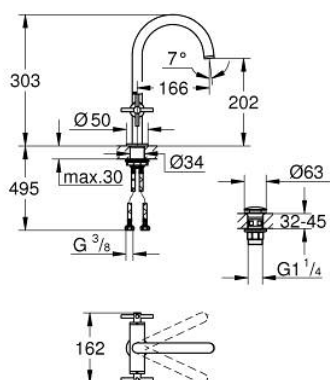

21 144 MG0 ATRIO MONOBLOCO DE LAVATÓRIO 1/2" TAMANHO L

DESCRIÇÃO DO PRODUTO

- Colour: satin graphite
- Castelos de discos cerâmicos 1/2", 90°
- Acabamento GROHE LongLife
- GROHE EcoJoy para menor consumo e jato perfeito
- Caudal máximo (a 3 bar): 5 l/min
- Bica ajustável para rotação 0° / 150° / 360°
- Válvula click-clack 1 1/4"
- Ligações flexíveis
- Com manípulos cruzados
- Dois conjuntos de tampas diferentes incluídos. Um conjunto com marcação "H" e "C" e outro conjunto sem marcação.

21 144 MG0 ATRIO MONOBLOCO DE LAVATÓRIO 1/2" TAMANHO L

PEÇAS DE REPOSIÇÃO , outubro 2022 – now

- 1: Cross handles (Spare part-nr. 14215MG0)
- 2: Castelo de discos cerâmicos de 1/2" (Spare part-nr. 45883000)
- 2.1: o'ring (Spare part-nr. 0392400M)
- 3: Castelo de discos cerâmicos de 1/2" (Spare part-nr. 45882000)
- 3.1: o'ring (Spare part-nr. 0392400M)
- 4: Bica giratória 3/4" (Spare part-nr. 101280MG00)
- 4.1: Perlator tipo "Mousseur" (Spare part-nr. 48408000)
- 4.2: Clip de fixação (Spare part-nr. 4826600M)
- 4.3: o'ring (Spare part-nr. 0128500M)
- 5: Kit de fixação

(Spare part-nr. 48384000)

- 6: Válvula (Spare part-nr. 65807MG0)