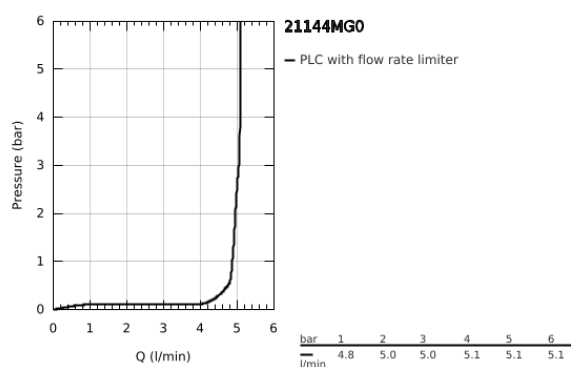

21 144 MG0 ATRIO MONOBLOCO DE LAVATÓRIO 1/2" TAMANHO L

DESCRIÇÃO DO PRODUTO

- Colour: satin graphite
- Castelos de discos cerâmicos 1/2", 90°
- Acabamento GROHE LongLife
- GROHE EcoJoy para menor consumo e jato perfeito
- Caudal máximo (a 3 bar): 5 l/min
- Bica ajustável para rotação 0° / 150° / 360°
- Válvula click-clack 1 1/4"
- Ligações flexíveis
- Com manípulos cruzados
- Dois conjuntos de tampas diferentes incluídos. Um conjunto com marcação "H" e "C" e outro conjunto sem marcação.

21 144 MG0 ATRIO MONOBLOCO DE LAVATÓRIO 1/2" TAMANHO L

PEÇAS DE REPOSIÇÃO , outubro 2022 – now

- 1: Cross handles (Spare part-nr. 14215MG0)
- 2: Castelo de discos cerâmicos de 1/2" (Spare part-nr. 45883000)
- 2.1: o'ring (Spare part-nr. 0392400M)
- 3: Castelo de discos cerâmicos de 1/2" (Spare part-nr. 45882000)
- 3.1: o'ring (Spare part-nr. 0392400M)
- 4: Bica giratória 3/4" (Spare part-nr. 101280MG00)
- 4.1: Perlator tipo "Mousseur" (Spare part-nr. 48408000)
- 4.2: Clip de fixação (Spare part-nr. 4826600M)
- 4.3: o'ring (Spare part-nr. 0128500M)
- 5: Kit de fixação