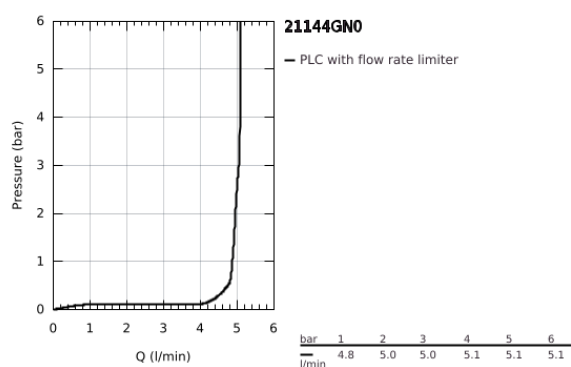

21 144 GN0 ATRIO MONOBLOCO DE LAVATÓRIO 1/2" TAMANHO L

DESCRIÇÃO DO PRODUTO

- Colour: brushed cool sunrise
- Castelos de discos cerâmicos 1/2", 90°
- Acabamento GROHE LongLife
- GROHE EcoJoy para menor consumo e jato perfeito
- Caudal máximo (a 3 bar): 5 l/min
- Bica ajustável para rotação 0° / 150° / 360°
- Válvula click-clack 1 1/4"
- Ligações flexíveis
- Com manípulos cruzados
- Dois conjuntos de tampas diferentes incluídos. Um conjunto com marcação "H" e "C" e outro conjunto sem marcação.

(Spare part-nr. 48384000)

- 6: Válvula (Spare part-nr. 65807GN0)