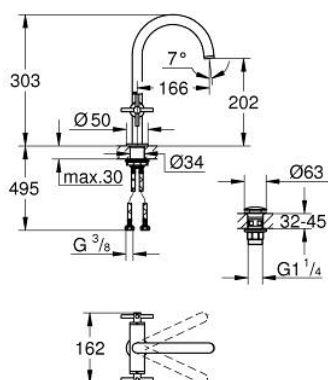

21 144 GN0 ATRIO MONOBLOCO DE LAVATÓRIO 1/2" TAMANHO L

DESCRIÇÃO DO PRODUTO

- Colour: brushed cool sunrise
- Castelos de discos cerâmicos 1/2", 90°
- Acabamento GROHE LongLife
- GROHE EcoJoy para menor consumo e jato perfeito
- Caudal máximo (a 3 bar): 5 l/min
- Bica ajustável para rotação 0° / 150° / 360°
- Válvula click-clack 1 1/4"
- Ligações flexíveis
- Com manípulos cruzados
- Dois conjuntos de tampas diferentes incluídos. Um conjunto com marcação "H" e "C" e outro conjunto sem marcação.

21 144 GN0 ATRIO MONOBLOCO DE LAVATÓRIO 1/2" TAMANHO L

PEÇAS DE REPOSIÇÃO , novembro 2022 – now

- 1: Manipulo Atrio New (Spare part-nr. 14215GN0)
- 2: Castelo de discos cerâmicos de 1/2" (Spare part-nr. 45883000)
- 2.1: o'ring (Spare part-nr. 0392400M)
- 3: Castelo de discos cerâmicos de 1/2" (Spare part-nr. 45882000)
- 3.1: o'ring (Spare part-nr. 0392400M)
- 4: Bica giratória 3/4" (Spare part-nr. 101280GN00)
- 4.1: Perlator tipo "Mousseur" (Spare part-nr. 48408000)
- 4.2: Clip de fixação (Spare part-nr. 4826600M)
- 4.3: o'ring (Spare part-nr. 0128500M)
- 5: Kit de fixação

(Spare part-nr. 48384000)

- 6: Válvula (Spare part-nr. 65807GN0)