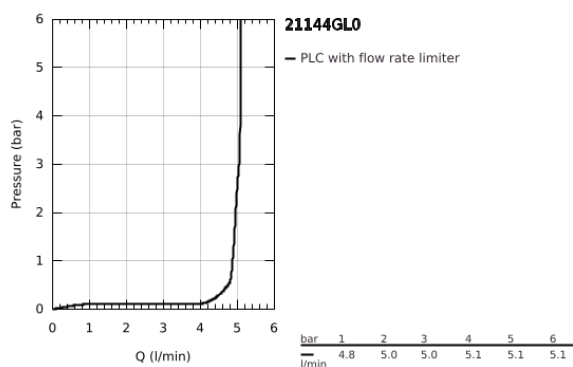

21 144 GL0 ATRIO MONOBLOCO DE LAVATÓRIO 1/2" TAMANHO L

DESCRIÇÃO DO PRODUTO

- Colour: cool sunrise
- Castelos de discos cerâmicos 1/2", 90°
- Acabamento GROHE LongLife
- GROHE EcoJoy para menor consumo e jato perfeito
- Caudal máximo (a 3 bar): 5 l/min
- Bica ajustável para rotação 0° / 150° / 360°
- Válvula click-clack 1 1/4"
- Ligações flexíveis
- Com manípulos cruzados
- Dois conjuntos de tampas diferentes incluídos. Um conjunto com marcação "H" e "C" e outro conjunto sem marcação.

21 144 GL0 ATRIO MONOBLOCO DE LAVATÓRIO 1/2" TAMANHO L

PEÇAS DE REPOSIÇÃO , outubro 2021 – now

- 1: Manipulo (Spare part-nr. 14215GL0)
- 2: Castelo de discos cerâmicos de 1/2" (Spare part-nr. 45883000)
- 2.1: o'ring (Spare part-nr. 0392400M)
- 3: Castelo de discos cerâmicos de 1/2" (Spare part-nr. 45882000)
- 3.1: o'ring (Spare part-nr. 0392400M)
- 4: Bica giratória 3/4" (Spare part-nr. 101280GL00)
- 4.1: Perlator tipo "Mousseur" (Spare part-nr. 48408000)
- 4.2: Clip de fixação (Spare part-nr. 4826600M)
- 4.3: o'ring (Spare part-nr. 0128500M)
- 5: Kit de fixação

(Spare part-nr. 48384000)

- 6: Válvula (Spare part-nr. 65807GL0)