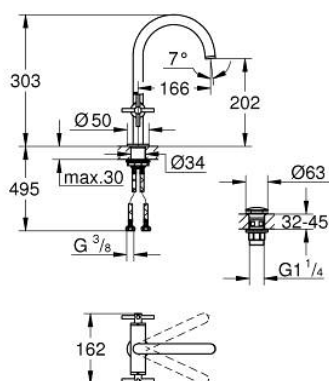

21 144 GL0 ATRIO MONOBLOCO DE LAVATÓRIO 1/2" TAMANHO L

DESCRIÇÃO DO PRODUTO

- Colour: cool sunrise
- Castelos de discos cerâmicos 1/2", 90°
- Acabamento GROHE LongLife
- GROHE EcoJoy para menor consumo e jato perfeito
- Caudal máximo (a 3 bar): 5 l/min
- Bica ajustável para rotação 0° / 150° / 360°
- Válvula click-clack 1 1/4"
- Ligações flexíveis
- Com manípulos cruzados
- Dois conjuntos de tampas diferentes incluídos. Um conjunto com marcação "H" e "C" e outro conjunto sem marcação.

21 144 GL0 ATRIO MONOBLOCO DE LAVATÓRIO 1/2" TAMANHO L

PEÇAS DE REPOSIÇÃO , outubro 2021 – now

- 1: Manipulo (Spare part-nr. 14215GL0)
- 2: Castelo de discos cerâmicos de 1/2" (Spare part-nr. 45883000)
- 2.1: o'ring (Spare part-nr. 0392400M)
- 3: Castelo de discos cerâmicos de 1/2" (Spare part-nr. 45882000)
- 3.1: o'ring (Spare part-nr. 0392400M)
- 4: Bica giratória 3/4" (Spare part-nr. 101280GL00)
- 4.1: Perlator tipo "Mousseur" (Spare part-nr. 48408000)
- 4.2: Clip de fixação (Spare part-nr. 4826600M)
- 4.3: o'ring (Spare part-nr. 0128500M)
- 5: Kit de fixação

(Spare part-nr. 48384000)

- 6: Válvula (Spare part-nr. 65807GL0)