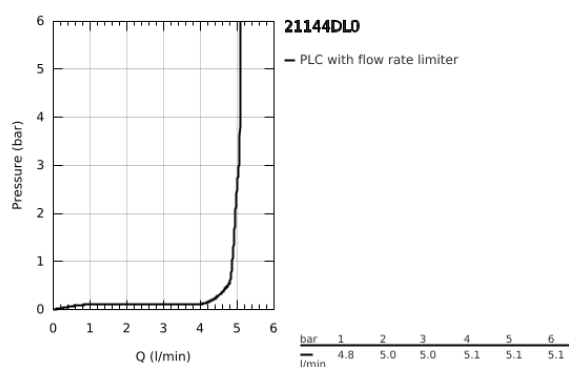

21 144 DL0 ATRIO MONOBLOCO DE LAVATÓRIO 1/2" TAMANHO L

DESCRIÇÃO DO PRODUTO

- Colour: brushed warm sunset
- Castelos de discos cerâmicos 1/2", 90°
- Acabamento GROHE LongLife
- GROHE EcoJoy para menor consumo e jato perfeito
- Caudal máximo (a 3 bar): 5 l/min
- Bica ajustável para rotação 0° / 150° / 360°
- Válvula click-clack 1 1/4"
- Ligações flexíveis
- Com manípulos cruzados
- Dois conjuntos de tampas diferentes incluídos. Um conjunto com marcação "H" e "C" e outro conjunto sem marcação.

(Spare part-nr. 48384000)

- 6: Válvula (Spare part-nr. 65807DL0)