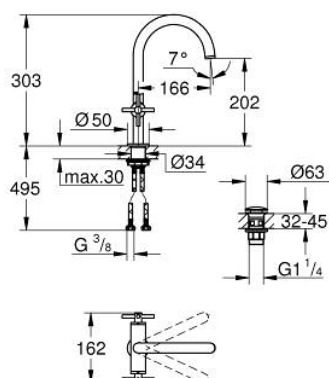

21 144 DL0 ATRIO MONOBLOCO DE LAVATÓRIO 1/2" TAMANHO L

DESCRIÇÃO DO PRODUTO

- Colour: brushed warm sunset
- Castelos de discos cerâmicos 1/2", 90°
- Acabamento GROHE LongLife
- GROHE EcoJoy para menor consumo e jato perfeito
- Caudal máximo (a 3 bar): 5 l/min
- Bica ajustável para rotação 0° / 150° / 360°
- Válvula click-clack 1 1/4"
- Ligações flexíveis
- Com manípulos cruzados
- Dois conjuntos de tampas diferentes incluídos. Um conjunto com marcação "H" e "C" e outro conjunto sem marcação.

21 144 DL0 ATRIO MONOBLOCO DE LAVATÓRIO 1/2" TAMANHO L

PEÇAS DE REPOSIÇÃO , novembro 2022 – now

- 1: Atrio New manipulador (Spare part-nr. 14215DL0)
- 2: Castelo de discos cerâmicos de 1/2" (Spare part-nr. 45883000)
- 2.1: O-ring (Spare part-nr. 0392400M)
- 3: Castelo de discos cerâmicos de 1/2" (Spare part-nr. 45882000)
- 3.1: O-ring (Spare part-nr. 0392400M)
- 4: Bica giratória 3/4" (Spare part-nr. 101280DL00)
- 4.1: Perlator tipo "Mousseur" (Spare part-nr. 48408000)
- 4.2: Clip de fixação (Spare part-nr. 4826600M)
- 4.3: O-ring (Spare part-nr. 0128500M)
- 5: Kit de fixação

(Spare part-nr. 48384000)

- 6: Válvula (Spare part-nr. 65807DL0)