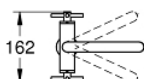

### DESCRIÇÃO DO PRODUTO

- Colour: supersteel
- Castelos de discos cerâmicos 1/2", 90°
- Acabamento GROHE LongLife
- GROHE EcoJoy para menor consumo e jato perfeito
- Caudal máximo (a 3 bar): 5 l/min
- Bica ajustável para rotação 0° / 150° / 360°
- Válvula click-clack 1 1/4"
- Ligações flexíveis
- Com manípulos cruzados
- Dois conjuntos de tampas diferentes incluídos. Um conjunto com marcação "H" e "C" e outro conjunto sem marcação.