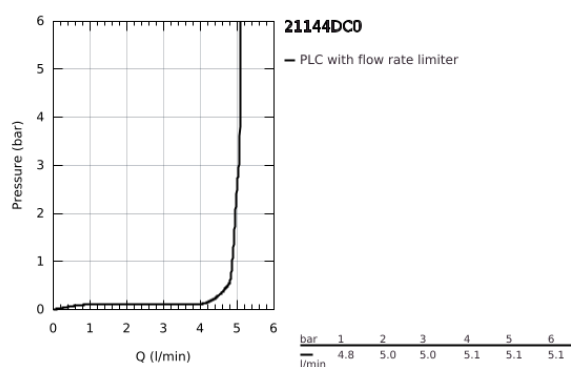

## 21 144 DC0 ATRIO MONOBLOCO DE LAVATÓRIO 1/2" TAMANHO L

### DESCRIÇÃO DO PRODUTO

- Colour: supersteel
- Castelos de discos cerâmicos 1/2", 90°
- Acabamento GROHE LongLife
- GROHE EcoJoy para menor consumo e jato perfeito
- Caudal máximo (a 3 bar): 5 l/min
- Bica ajustável para rotação 0° / 150° / 360°
- Válvula click-clack 1 1/4"
- Ligações flexíveis
- Com manípulos cruzados
- Dois conjuntos de tampas diferentes incluídos. Um conjunto com marcação "H" e "C" e outro conjunto sem marcação.