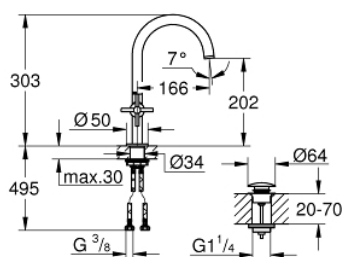

## 21 144 DC0 ATRIO MONOBLOCO DE LAVATÓRIO 1/2" TAMANHO L

### DESCRIÇÃO DO PRODUTO

- Colour: supersteel
- Castelos de discos cerâmicos 1/2", 90°
- Acabamento GROHE LongLife
- GROHE EcoJoy para menor consumo e jato perfeito
- Caudal máximo (a 3 bar): 5 l/min
- Bica ajustável para rotação 0° / 150° / 360°
- Válvula click-clack 1 1/4"
- Ligações flexíveis
- Com manípulos cruzados
- Dois conjuntos de tampas diferentes incluídos. Um conjunto com marcação "H" e "C" e outro conjunto sem marcação.

(Spare part-nr. 48384000)

- 6: Válvula (Spare part-nr. 65807DC0)