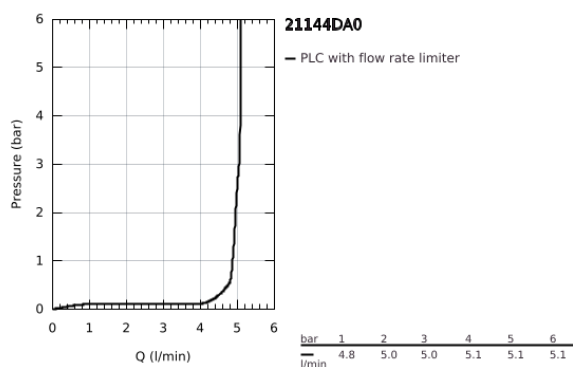

21 144 DA0 ATRIO MONOBLOCO DE LAVATÓRIO 1/2" TAMANHO L

DESCRIÇÃO DO PRODUTO

- Colour: warm sunset
- Castelos de discos cerâmicos 1/2", 90°
- Acabamento GROHE LongLife
- GROHE EcoJoy para menor consumo e jato perfeito
- Caudal máximo (a 3 bar): 5 l/min
- Bica ajustável para rotação 0° / 150° / 360°
- Válvula click-clack 1 1/4"
- Ligações flexíveis
- Com manípulos cruzados
- Dois conjuntos de tampas diferentes incluídos. Um conjunto com marcação "H" e "C" e outro conjunto sem marcação.

21 144 DA0 ATRIO MONOBLOCO DE LAVATÓRIO 1/2" TAMANHO L

PEÇAS DE REPOSIÇÃO , outubro 2021 – now

- 1: Manipulo (Spare part-nr. 14215DA0)
- 2: Castelo de discos cerâmicos de 1/2" (Spare part-nr. 45883000)
- 2.1: o'ring (Spare part-nr. 0392400M)
- 3: Castelo de discos cerâmicos de 1/2" (Spare part-nr. 45882000)
- 3.1: o'ring (Spare part-nr. 0392400M)
- 4: Bica giratória 3/4" (Spare part-nr. 101280DA00)
- 4.1: Perlator tipo "Mousseur" (Spare part-nr. 48408000)
- 4.2: Clip de fixação (Spare part-nr. 4826600M)
- 4.3: o'ring (Spare part-nr. 0128500M)
- 5: Kit de fixação

(Spare part-nr. 48384000)

- 6: Válvula (Spare part-nr. 65807DA0)