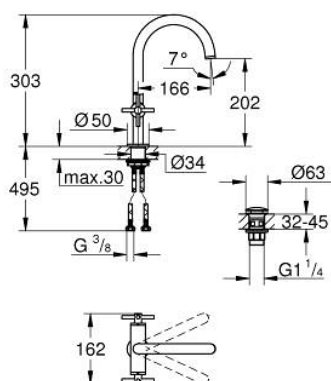

21 144 DA0 ATRIO MONOBLOCO DE LAVATÓRIO 1/2" TAMANHO L

DESCRIÇÃO DO PRODUTO

- Colour: warm sunset
- Castelos de discos cerâmicos 1/2", 90°
- Acabamento GROHE LongLife
- GROHE EcoJoy para menor consumo e jato perfeito
- Caudal máximo (a 3 bar): 5 l/min
- Bica ajustável para rotação 0° / 150° / 360°
- Válvula click-clack 1 1/4"
- Ligações flexíveis
- Com manípulos cruzados
- Dois conjuntos de tampas diferentes incluídos. Um conjunto com marcação "H" e "C" e outro conjunto sem marcação.

21 144 DA0 ATRIO MONOBLOCO DE LAVATÓRIO 1/2" TAMANHO L

PEÇAS DE REPOSIÇÃO , outubro 2021 – now

- 1: Manipulo (Spare part-nr. 14215DA0)
- 2: Castelo de discos cerâmicos de 1/2" (Spare part-nr. 45883000)
- 2.1: o'ring (Spare part-nr. 0392400M)
- 3: Castelo de discos cerâmicos de 1/2" (Spare part-nr. 45882000)
- 3.1: o'ring (Spare part-nr. 0392400M)
- 4: Bica giratória 3/4" (Spare part-nr. 101280DA00)
- 4.1: Perlator tipo "Mousseur" (Spare part-nr. 48408000)
- 4.2: Clip de fixação (Spare part-nr. 4826600M)
- 4.3: o'ring (Spare part-nr. 0128500M)
- 5: Kit de fixação

(Spare part-nr. 48384000)

- 6: Válvula (Spare part-nr. 65807DA0)