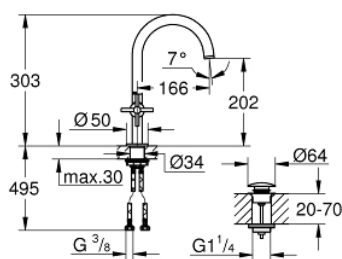

21 144 AL0 ATRIO MONOBLOCO DE LAVATÓRIO 1/2" TAMANHO L

DESCRIÇÃO DO PRODUTO

- Colour: brushed hard graphite
- Castelos de discos cerâmicos 1/2", 90°
- Acabamento GROHE LongLife
- GROHE EcoJoy para menor consumo e jato perfeito
- Caudal máximo (a 3 bar): 5 l/min
- Bica ajustável para rotação 0° / 150° / 360°
- Válvula click-clack 1 1/4"
- Ligações flexíveis
- Com manípulos cruzados
- Dois conjuntos de tampas diferentes incluídos. Um conjunto com marcação "H" e "C" e outro conjunto sem marcação.

21 144 AL0 ATRIO MONOBLOCO DE LAVATÓRIO 1/2" TAMANHO L

PEÇAS DE REPOSIÇÃO , outubro 2021 – now

- 1: Atrio New manipulador (Spare part-nr. 14215AL0)
- 2: Castelo de discos cerâmicos de 1/2" (Spare part-nr. 45883000)
- 2.1: o'ring (Spare part-nr. 0392400M)
- 3: Castelo de discos cerâmicos de 1/2" (Spare part-nr. 45882000)
- 3.1: o'ring (Spare part-nr. 0392400M)
- 4: Bica giratória 3/4" (Spare part-nr. 101280AL00)
- 4.1: Perlator tipo "Mousseur" (Spare part-nr. 48408000)
- 4.2: Clip de fixação (Spare part-nr. 4826600M)
- 4.3: o'ring (Spare part-nr. 0128500M)
- 5: Kit de fixação

(Spare part-nr. 48384000)

- 6: Válvula (Spare part-nr. 65807AL0)