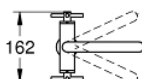

21 144 AL0 ATRIO MONOBLOCO DE LAVATÓRIO 1/2" TAMANHO L

DESCRIÇÃO DO PRODUTO

- Colour: brushed hard graphite
- Castelos de discos cerâmicos 1/2", 90°
- Acabamento GROHE LongLife
- GROHE EcoJoy para menor consumo e jato perfeito
- Caudal máximo (a 3 bar): 5 l/min
- Bica ajustável para rotação 0° / 150° / 360°
- Válvula click-clack 1 1/4"
- Ligações flexíveis
- Com manípulos cruzados
- Dois conjuntos de tampas diferentes incluídos. Um conjunto com marcação "H" e "C" e outro conjunto sem marcação.