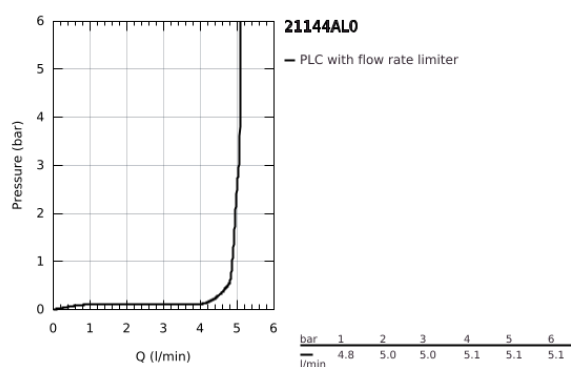

21 144 AL0 ATRIO MONOBLOCO DE LAVATÓRIO 1/2" TAMANHO L

DESCRIÇÃO DO PRODUTO

- Colour: brushed hard graphite
- Castelos de discos cerâmicos 1/2", 90°
- Acabamento GROHE LongLife
- GROHE EcoJoy para menor consumo e jato perfeito
- Caudal máximo (a 3 bar): 5 l/min
- Bica ajustável para rotação 0° / 150° / 360°
- Válvula click-clack 1 1/4"
- Ligações flexíveis
- Com manípulos cruzados
- Dois conjuntos de tampas diferentes incluídos. Um conjunto com marcação "H" e "C" e outro conjunto sem marcação.

(Spare part-nr. 48384000)

- 6: Válvula (Spare part-nr. 65807AL0)