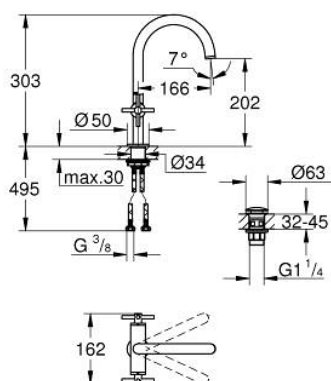

21 144 000 ATRIO MONOBLOCO DE LAVATÓRIO 1/2" TAMANHO L

DESCRIÇÃO DO PRODUTO

- Colour: cromado
- Castelos de discos cerâmicos 1/2", 90°
- Acabamento GROHE LongLife
- GROHE EcoJoy para menor consumo e jato perfeito
- Caudal máximo (a 3 bar): 5 l/min
- Bica ajustável para rotação 0° / 150° / 360°
- Válvula click-clack 1 1/4"
- Ligações flexíveis
- Com manipuladores cruzados
- Dois conjuntos de tampas diferentes incluídos. Um conjunto com marcação "H" e "C" e outro conjunto sem marcação.

21 144 000 ATRIO MONOBLOCO DE LAVATÓRIO 1/2" TAMANHO L

PEÇAS DE REPOSIÇÃO , outubro 2021 – now

- 1: Cross handles (Spare part-nr. 14215000)
- 2: Castelo de discos cerâmicos de 1/2" (Spare part-nr. 45883000)
- 2.1: o'ring (Spare part-nr. 0392400M)
- 3: Castelo de discos cerâmicos de 1/2" (Spare part-nr. 45882000)
- 3.1: o'ring (Spare part-nr. 0392400M)
- 4: Bica giratória 3/4" (Spare part-nr. 1012800000)
- 4.1: Perlator tipo "Mousseur" (Spare part-nr. 48408000)
- 4.2: Clip de fixação (Spare part-nr. 4826600M)
- 4.3: o'ring (Spare part-nr. 0128500M)
- 5: Kit de fixação

(Spare part-nr. 48384000)

- 6: Válvula (Spare part-nr. 65807000)