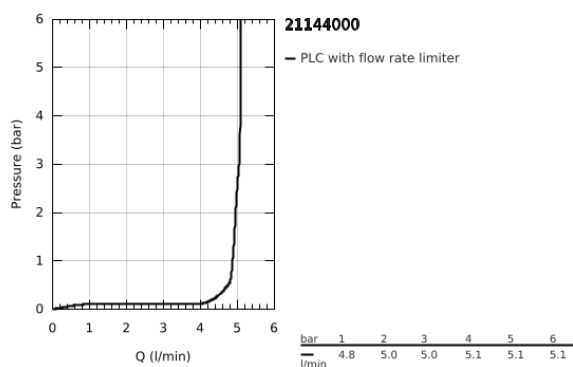

21 144 000 ATRIO MONOBLOCO DE LAVATÓRIO 1/2" TAMANHO L

DESCRIÇÃO DO PRODUTO

- Colour: cromado
- Castelos de discos cerâmicos 1/2", 90°
- Acabamento GROHE LongLife
- GROHE EcoJoy para menor consumo e jato perfeito
- Caudal máximo (a 3 bar): 5 l/min
- Bica ajustável para rotação 0° / 150° / 360°
- Válvula click-clack 1 1/4"
- Ligações flexíveis
- Com manipuladores cruzados
- Dois conjuntos de tampas diferentes incluídos. Um conjunto com marcação "H" e "C" e outro conjunto sem marcação.

21 144 000 ATRIO MONOBLOCO DE LAVATÓRIO 1/2" TAMANHO L

PEÇAS DE REPOSIÇÃO , outubro 2021 – now

- 1: Cross handles (Spare part-nr. 14215000)
- 2: Castelo de discos cerâmicos de 1/2" (Spare part-nr. 45883000)
- 2.1: o'ring (Spare part-nr. 0392400M)
- 3: Castelo de discos cerâmicos de 1/2" (Spare part-nr. 45882000)
- 3.1: o'ring (Spare part-nr. 0392400M)
- 4: Bica giratória 3/4" (Spare part-nr. 1012800000)
- 4.1: Perlator tipo "Mousseur" (Spare part-nr. 48408000)
- 4.2: Clip de fixação (Spare part-nr. 4826600M)
- 4.3: o'ring (Spare part-nr. 0128500M)
- 5: Kit de fixação

(Spare part-nr. 48384000)

- 6: Válvula (Spare part-nr. 65807000)