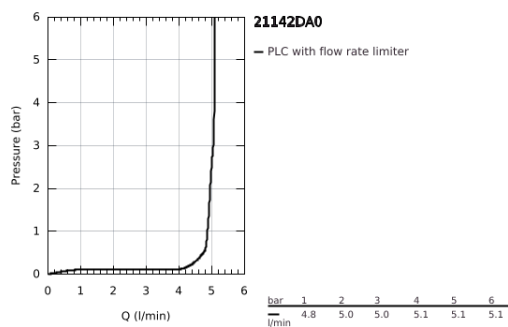

21 142 DA0 ATRIO PRIVATE COLLECTION MONOBLOCO DE LAVATÓRIO 1/2" TAMANHO XL

DESCRIÇÃO DO PRODUTO

- Colour: warm sunset
- Para lavatórios altos
- Castelos de discos cerâmicos 1/2", 90°
- Acabamento GROHE LongLife
- GROHE EcoJoy para menor consumo e jato perfeito
- Caudal máximo (a 3 bar): 5 l/min
- Sistema de instalação rápida
- Bica giratória Perlator tipo "Mousseur"
- Bica ajustável para rotação 0° / 150° / 360°
- Válvula click-clack 1 1/4"
- Ligações flexíveis
- Manipulos com superfície metálica
- Pode ser combinado com 48 456 000 ou 48 457 000

21 142 DA0 ATRIO PRIVATE COLLECTION MONOBLOCO DE LAVATÓRIO 1/2" TAMANHO XL

PEÇAS DE REPOSIÇÃO , maio 2018 – now

- 1: Bica giratória 3/4" (Spare part-nr. 101281DA00)
 - 1.1: Perlator tipo "Mousseur" (Spare part-nr. 48408000)
 - 1.2: Clip de fixação (Spare part-nr. 4826600M)
 - 1.3: o'ring (Spare part-nr. 0128500M)
 - 2: Castelo de discos cerâmicos de 1/2" (Spare part-nr. 45882000)
 - 2.1: o'ring (Spare part-nr. 0392400M)
 - 3: Castelo de discos cerâmicos de 1/2" (Spare part-nr. 45883000)
 - 3.1: o'ring (Spare part-nr. 0392400M)
 - 4: adaptador de manípulo (Spare part-nr. 1012789990)
 - 5: Anel Decorativo (Spare part-nr. 101279DA00)
 - 6: Manípulo (Spare part-nr. 101276DA00)
 - 6.1: Calota (desde 1999) (Spare part-nr. 101277DA00)
 - 7: Válvula (Spare part-nr. 65807DA0)
 - 8: Elementos embutidos feitos de White Attica Caesarstone (Spare part-nr. 48456000)*
 - 9: Elementos embutidos feitos de Vanilla Noir Caesarstone (Spare part-nr. 48457000)*
- * Acessórios Opcionais