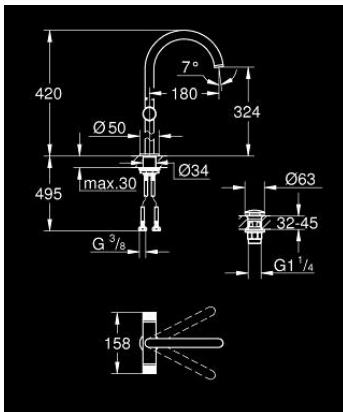

21 142 DA0 ATRIO PRIVATE COLLECTION MONOBLOCO DE LAVATÓRIO 1/2" TAMANHO XL

DESCRIÇÃO DO PRODUTO

- Colour: warm sunset
- Para lavatórios altos
- Castelos de discos cerâmicos 1/2", 90°
- Acabamento GROHE LongLife
- GROHE EcoJoy para menor consumo e jato perfeito
- Caudal máximo (a 3 bar): 5 l/min
- Sistema de instalação rápida
- Bica giratória Perlator tipo "Mousseur"
- Bica ajustável para rotação 0° / 150° / 360°
- Válvula click-clack 1 1/4"
- Ligações flexíveis
- Manipulos com superfície metálica
- Pode ser combinado com 48 456 000 ou 48 457 000

21 142 DA0 ATRIO PRIVATE COLLECTION MONOBLOCO DE LAVATÓRIO 1/2" TAMANHO XL

PEÇAS DE REPOSIÇÃO , maio 2018 – now

- 1: Bica giratória 3/4" (Spare part-nr. 101281DA00)
 - 1.1: Perlator tipo "Mousseur" (Spare part-nr. 48408000)
 - 1.2: Clip de fixação (Spare part-nr. 4826600M)
 - 1.3: o'ring (Spare part-nr. 0128500M)
 - 2: Castelo de discos cerâmicos de 1/2" (Spare part-nr. 45882000)
 - 2.1: o'ring (Spare part-nr. 0392400M)
 - 3: Castelo de discos cerâmicos de 1/2" (Spare part-nr. 45883000)
 - 3.1: o'ring (Spare part-nr. 0392400M)
 - 4: adaptador de manípulo (Spare part-nr. 1012789990)
 - 5: Anel Decorativo (Spare part-nr. 101279DA00)
 - 6: Manípulo (Spare part-nr. 101276DA00)
 - 6.1: Calota (desde 1999) (Spare part-nr. 101277DA00)
 - 7: Válvula (Spare part-nr. 65807DA0)
 - 8: Elementos embutidos feitos de White Attica Caesarstone (Spare part-nr. 48456000)*
 - 9: Elementos embutidos feitos de Vanilla Noir Caesarstone (Spare part-nr. 48457000)*
- * Acessórios Opcionais