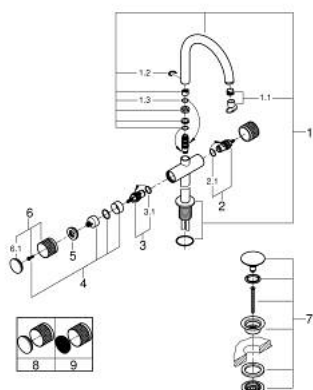

21 142 DA0 ATRIO PRIVATE COLLECTION MONOBLOCO DE LAVATÓRIO 1/2" TAMANHO XL

DESCRIÇÃO DO PRODUTO

- Colour: warm sunset
- Para lavatórios altos
- Castelos de discos cerâmicos 1/2", 90°
- Acabamento GROHE LongLife
- GROHE EcoJoy para menor consumo e jato perfeito
- Caudal máximo (a 3 bar): 5 l/min
- Sistema de instalação rápida
- Bica giratória Perlator tipo "Mousseur"
- Bica ajustável para rotação 0° / 150° / 360°
- Válvula click-clack 1 1/4"
- Ligações flexíveis
- Manipulos com superfície metálica
- Pode ser combinado com 48 456 000 ou 48 457 000

21 142 DA0 ATRIO PRIVATE COLLECTION MONOBLOCO DE LAVATÓRIO 1/2" TAMANHO XL

PEÇAS DE REPOSIÇÃO , maio 2018 – now

- 1: Bica giratória 3/4" (Spare part-nr. 101281DA00)
 - 1.1: Perlator tipo "Mousseur" (Spare part-nr. 48408000)
 - 1.2: Clip de fixação (Spare part-nr. 4826600M)
 - 1.3: o'ring (Spare part-nr. 0128500M)
 - 2: Castelo de discos cerâmicos de 1/2" (Spare part-nr. 45882000)
 - 2.1: o'ring (Spare part-nr. 0392400M)
 - 3: Castelo de discos cerâmicos de 1/2" (Spare part-nr. 45883000)
 - 3.1: o'ring (Spare part-nr. 0392400M)
 - 4: adaptador de manípulo (Spare part-nr. 1012789990)
 - 5: Anel Decorativo (Spare part-nr. 101279DA00)
 - 6: Manípulo (Spare part-nr. 101276DA00)
 - 6.1: Calota (desde 1999) (Spare part-nr. 101277DA00)
 - 7: Válvula (Spare part-nr. 65807DA0)
 - 8: Elementos embutidos feitos de White Attica Caesarstone (Spare part-nr. 48456000)*
 - 9: Elementos embutidos feitos de Vanilla Noir Caesarstone (Spare part-nr. 48457000)*
- * Acessórios Opcionais