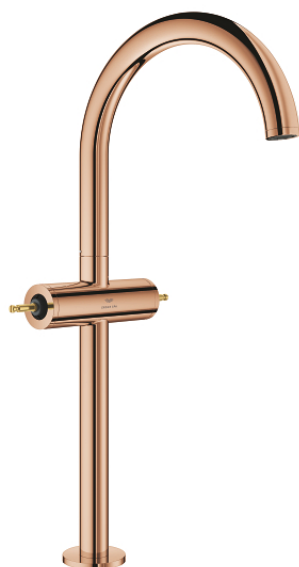

## 21 140 DA0 ATRIO PRIVATE COLLECTION MONOBLOCO DE LAVATÓRIO 1/2" TAMANHO XL

### DESCRIÇÃO DO PRODUTO

- Colour: warm sunset
- Para lavatórios altos
- Castelos de discos cerâmicos 1/2", 90°
- Acabamento GROHE LongLife
- GROHE EcoJoy para menor consumo e jato perfeito
- Caudal máximo (a 3 bar): 5 l/min
- Sistema de instalação rápida
- Bica giratória Perlator tipo "Mousseur"
- Bica ajustável para rotação 0° / 150° / 360°
- Válvula click-clack 1 1/4"
- Ligações flexíveis
- Para manípulos retos
- Para ser combinado com os conjuntos de manípulos retos 48 458, 48 459 ou 48 646, por favor encomenda separadamente

### PEÇAS DE REPOSIÇÃO , maio 2018 – now

- 1: Bica giratória 3/4" (Spare part-nr. 101281DA00)
  - 1.1: Perlator tipo "Mousseur" (Spare part-nr. 48408000)
  - 1.2: Clip de fixação (Spare part-nr. 4826600M)
  - 1.3: o'ring (Spare part-nr. 0128500M)
  - 2: Castelo de discos cerâmicos de 1/2" (Spare part-nr. 45882000)
  - 2.1: o'ring (Spare part-nr. 0392400M)
  - 3: Castelo de discos cerâmicos de 1/2" (Spare part-nr. 45883000)
  - 3.1: o'ring (Spare part-nr. 0392400M)
  - 4: adaptador de manípulo (Spare part-nr. 1012789990)
  - 5: Anel Decorativo (Spare part-nr. 101279DA00)
  - 6: Válvula (Spare part-nr. 65807DA0)
  - 7: Manípulo (Spare part-nr. 101276DA00)\*
  - 8: Manípulo reto com textura (Spare part-nr. 48646DA0)\*
- \* Acessórios Opcionais