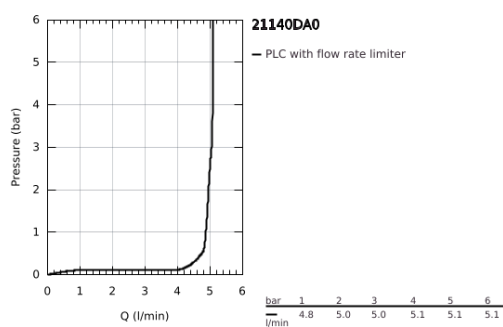

### DESCRIÇÃO DO PRODUTO

- Colour: warm sunset
- Para lavatórios altos
- Castelos de discos cerâmicos 1/2", 90°
- Acabamento GROHE LongLife
- GROHE EcoJoy para menor consumo e jato perfeito
- Caudal máximo (a 3 bar): 5 l/min
- Sistema de instalação rápida
- Bica giratória Perlator tipo "Mousseur"
- Bica ajustável para rotação 0° / 150° / 360°
- Válvula click-clack 1 1/4"
- Ligações flexíveis
- Para manípulos retos
- Para ser combinado com os conjuntos de manípulos retos 48 458, 48 459 ou 48 646, por favor encomenda separadamente