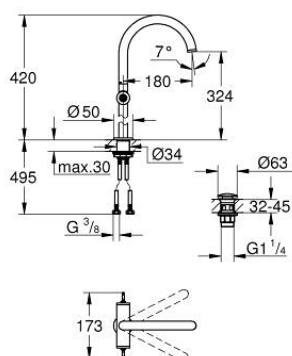

## 21 140 DA0 ATRIO PRIVATE COLLECTION MONOBLOCO DE LAVATÓRIO 1/2" TAMANHO XL

### DESCRIÇÃO DO PRODUTO

- Colour: warm sunset
- Para lavatórios altos
- Castelos de discos cerâmicos 1/2", 90°
- Acabamento GROHE LongLife
- GROHE EcoJoy para menor consumo e jato perfeito
- Caudal máximo (a 3 bar): 5 l/min
- Sistema de instalação rápida
- Bica giratória Perlator tipo "Mousseur"
- Bica ajustável para rotação 0° / 150° / 360°
- Válvula click-clack 1 1/4"
- Ligações flexíveis
- Para manípulos retos
- Para ser combinado com os conjuntos de manípulos retos 48 458, 48 459 ou 48 646, por favor encomenda separadamente

### PEÇAS DE REPOSIÇÃO , maio 2018 – now

- 1: Bica giratória 3/4" (Spare part-nr. 101281DA00)
  - 1.1: Perlator tipo "Mousseur" (Spare part-nr. 48408000)
  - 1.2: Clip de fixação (Spare part-nr. 4826600M)
  - 1.3: o'ring (Spare part-nr. 0128500M)
  - 2: Castelo de discos cerâmicos de 1/2" (Spare part-nr. 45882000)
  - 2.1: o'ring (Spare part-nr. 0392400M)
  - 3: Castelo de discos cerâmicos de 1/2" (Spare part-nr. 45883000)
  - 3.1: o'ring (Spare part-nr. 0392400M)
  - 4: adaptador de manípulo (Spare part-nr. 1012789990)
  - 5: Anel Decorativo (Spare part-nr. 101279DA00)
  - 6: Válvula (Spare part-nr. 65807DA0)
  - 7: Manípulo (Spare part-nr. 101276DA00)\*
  - 8: Manípulo reto com textura (Spare part-nr. 48646DA0)\*
- \* Acessórios Opcionais