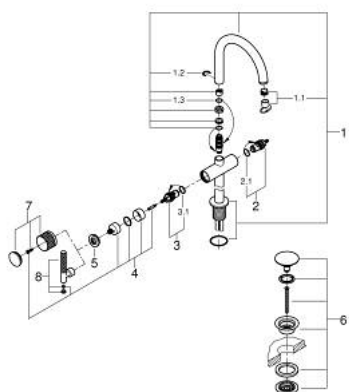

## 21 140 DA0 ATRIO PRIVATE COLLECTION MONOBLOCO DE LAVATÓRIO 1/2" TAMANHO XL

### DESCRIÇÃO DO PRODUTO

- Colour: warm sunset
- Para lavatórios altos
- Castelos de discos cerâmicos 1/2", 90°
- Acabamento GROHE LongLife
- GROHE EcoJoy para menor consumo e jato perfeito
- Caudal máximo (a 3 bar): 5 l/min
- Sistema de instalação rápida
- Bica giratória Perlator tipo "Mousseur"
- Bica ajustável para rotação 0° / 150° / 360°
- Válvula click-clack 1 1/4"
- Ligações flexíveis
- Para manípulos retos
- Para ser combinado com os conjuntos de manípulos retos 48 458, 48 459 ou 48 646, por favor encomenda separadamente

### PEÇAS DE REPOSIÇÃO , maio 2018 – now

- 1: Bica giratória 3/4" (Spare part-nr. 101281DA00)
  - 1.1: Perlator tipo "Mousseur" (Spare part-nr. 48408000)
  - 1.2: Clip de fixação (Spare part-nr. 4826600M)
  - 1.3: o'ring (Spare part-nr. 0128500M)
  - 2: Castelo de discos cerâmicos de 1/2" (Spare part-nr. 45882000)
  - 2.1: o'ring (Spare part-nr. 0392400M)
  - 3: Castelo de discos cerâmicos de 1/2" (Spare part-nr. 45883000)
  - 3.1: o'ring (Spare part-nr. 0392400M)
  - 4: adaptador de manípulo (Spare part-nr. 1012789990)
  - 5: Anel Decorativo (Spare part-nr. 101279DA00)
  - 6: Válvula (Spare part-nr. 65807DA0)
  - 7: Manípulo (Spare part-nr. 101276DA00)\*
  - 8: Manípulo reto com textura (Spare part-nr. 48646DA0)\*
- \* Acessórios Opcionais