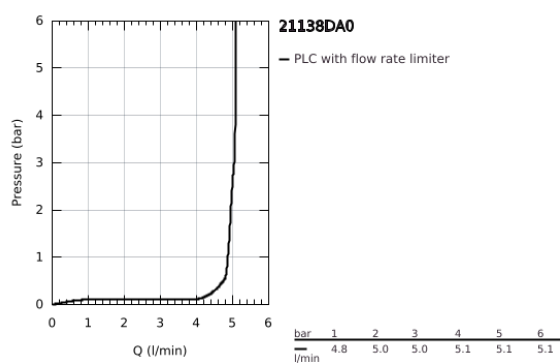

21 138 DA0 ATRIO PRIVATE COLLECTION MONOBLOCO DE LAVATÓRIO 1/2" TAMANHO L

DESCRIÇÃO DO PRODUTO

- Colour: warm sunset
- Castelos de discos cerâmicos 1/2", 90°
- Acabamento GROHE LongLife
- GROHE EcoJoy para menor consumo e jato perfeito
- Caudal máximo (a 3 bar): 5 l/min
- Sistema de instalação rápida
- Bica giratória Perlator tipo "Mousseur"
- Bica ajustável para rotação 0° / 150° / 360°
- Válvula click-clack 1 1/4"
- Ligações flexíveis
- Manipulos com superfície metálica
- Pode ser combinado com 48 456 000 ou 48 457 000

21 138 DA0 ATRIO PRIVATE COLLECTION MONOBLOCO DE LAVATÓRIO 1/2" TAMANHO L

PEÇAS DE REPOSIÇÃO , maio 2018 – now

- 1: Bica giratória 3/4" (Spare part-nr. 101280DA00)
- 1.1: Perlator tipo "Mousseur" (Spare part-nr. 48408000)
- 1.2: Clip de fixação (Spare part-nr. 4826600M)
- 1.3: o'ring (Spare part-nr. 0128500M)
- 2: Castelo de discos cerâmicos de 1/2" (Spare part-nr. 45882000)
- 2.1: o'ring (Spare part-nr. 0392400M)
- 3: Castelo de discos cerâmicos de 1/2" (Spare part-nr. 45883000)
- 3.1: o'ring (Spare part-nr. 0392400M)
- 4: adaptador de manípulo (Spare part-nr. 1012789990)
- 5: Anel Decorativo (Spare part-nr. 101279DA00)
- 6: Manípulo (Spare part-nr. 101276DA00)
- 6.1: Calota (desde 1999) (Spare part-nr. 101277DA00)
- 7: Válvula (Spare part-nr. 65807DA0)
- 8: Elementos embutidos feitos de White Attica Caesarstone (Spare part-nr. 48456000)
- 9: Elementos embutidos feitos de Vanilla Noir Caesarstone (Spare part-nr. 48457000)