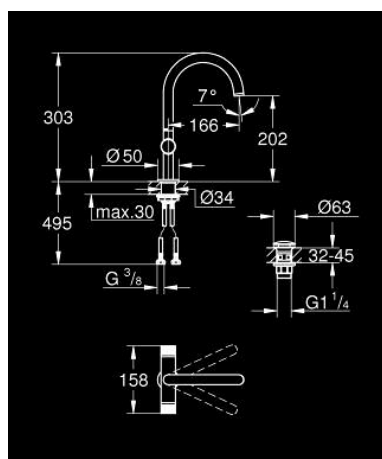

21 138 DA0 ATRIO PRIVATE COLLECTION MONOBLOCO DE LAVATÓRIO 1/2" TAMANHO L

DESCRIÇÃO DO PRODUTO

- Colour: warm sunset
- Castelos de discos cerâmicos 1/2", 90°
- Acabamento GROHE LongLife
- GROHE EcoJoy para menor consumo e jato perfeito
- Caudal máximo (a 3 bar): 5 l/min
- Sistema de instalação rápida
- Bica giratória Perlator tipo "Mousseur"
- Bica ajustável para rotação 0° / 150° / 360°
- Válvula click-clack 1 1/4"
- Ligações flexíveis
- Manipulos com superfície metálica
- Pode ser combinado com 48 456 000 ou 48 457 000

21 138 DA0 ATRIO PRIVATE COLLECTION MONOBLOCO DE LAVATÓRIO 1/2" TAMANHO L

PEÇAS DE REPOSIÇÃO , maio 2018 – now

- 1: Bica giratória 3/4" (Spare part-nr. 101280DA00)
- 1.1: Perlator tipo "Mousseur" (Spare part-nr. 48408000)
- 1.2: Clip de fixação (Spare part-nr. 4826600M)
- 1.3: o'ring (Spare part-nr. 0128500M)
- 2: Castelo de discos cerâmicos de 1/2" (Spare part-nr. 45882000)
- 2.1: o'ring (Spare part-nr. 0392400M)
- 3: Castelo de discos cerâmicos de 1/2" (Spare part-nr. 45883000)
- 3.1: o'ring (Spare part-nr. 0392400M)
- 4: adaptador de manípulo (Spare part-nr. 1012789990)
- 5: Anel Decorativo (Spare part-nr. 101279DA00)
- 6: Manípulo (Spare part-nr. 101276DA00)
- 6.1: Calota (desde 1999) (Spare part-nr. 101277DA00)
- 7: Válvula (Spare part-nr. 65807DA0)
- 8: Elementos embutidos feitos de White Attica Caesarstone (Spare part-nr. 48456000)
- 9: Elementos embutidos feitos de Vanilla Noir Caesarstone (Spare part-nr. 48457000)