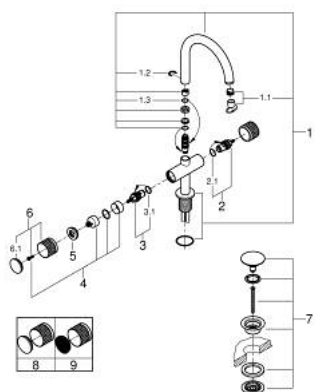

21 138 DA0 ATRIO PRIVATE COLLECTION MONOBLOCO DE LAVATÓRIO 1/2" TAMANHO L

DESCRIÇÃO DO PRODUTO

- Colour: warm sunset
- Castelos de discos cerâmicos 1/2", 90°
- Acabamento GROHE LongLife
- GROHE EcoJoy para menor consumo e jato perfeito
- Caudal máximo (a 3 bar): 5 l/min
- Sistema de instalação rápida
- Bica giratória Perlator tipo "Mousseur"
- Bica ajustável para rotação 0° / 150° / 360°
- Válvula click-clack 1 1/4"
- Ligações flexíveis
- Manipulos com superfície metálica
- Pode ser combinado com 48 456 000 ou 48 457 000

21 138 DA0 ATRIO PRIVATE COLLECTION MONOBLOCO DE LAVATÓRIO 1/2" TAMANHO L

PEÇAS DE REPOSIÇÃO , maio 2018 – now

- 1: Bica giratória 3/4" (Spare part-nr. 101280DA00)
- 1.1: Perlator tipo "Mousseur" (Spare part-nr. 48408000)
- 1.2: Clip de fixação (Spare part-nr. 4826600M)
- 1.3: o'ring (Spare part-nr. 0128500M)
- 2: Castelo de discos cerâmicos de 1/2" (Spare part-nr. 45882000)
- 2.1: o'ring (Spare part-nr. 0392400M)
- 3: Castelo de discos cerâmicos de 1/2" (Spare part-nr. 45883000)
- 3.1: o'ring (Spare part-nr. 0392400M)
- 4: adaptador de manípulo (Spare part-nr. 1012789990)
- 5: Anel Decorativo (Spare part-nr. 101279DA00)
- 6: Manípulo (Spare part-nr. 101276DA00)
- 6.1: Calota (desde 1999) (Spare part-nr. 101277DA00)
- 7: Válvula (Spare part-nr. 65807DA0)
- 8: Elementos embutidos feitos de White Attica Caesarstone (Spare part-nr. 48456000)
- 9: Elementos embutidos feitos de Vanilla Noir Caesarstone (Spare part-nr. 48457000)