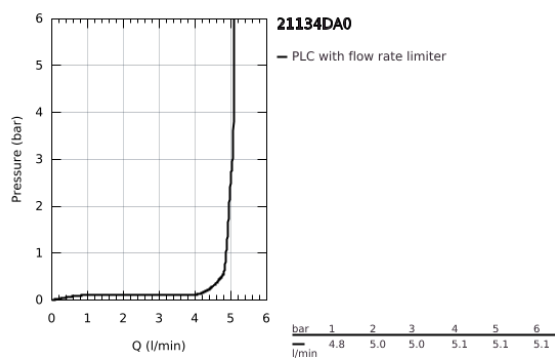

21 134 DA0 ATRIO PRIVATE COLLECTION MONOBLOCO DE LAVATÓRIO 1/2" TAMANHO L

DESCRIÇÃO DO PRODUTO

- Colour: warm sunset
- Castelos de discos cerâmicos 1/2", 90°
- Acabamento GROHE LongLife
- GROHE EcoJoy para menor consumo e jato perfeito
- Caudal máximo (a 3 bar): 5 l/min
- Sistema de instalação rápida
- Bica giratória Perlator tipo "Mousseur"
- Bica ajustável para rotação 0° / 150° / 360°
- Válvula click-clack 1 1/4"
- Ligações flexíveis
- Para manipulós retos
- Para ser combinado com os conjuntos de manipulós retos 48 458, 48 459 ou 48 646, por favor encomenda separadamente

21 134 DA0 ATRIO PRIVATE COLLECTION MONOBLOCO DE LAVATÓRIO 1/2" TAMANHO L

PEÇAS DE REPOSIÇÃO , maio 2018 – now

- 1: Bica giratória 3/4" (Spare part-nr. 101280DA00)
- 1.1: Perlator tipo "Mousseur" (Spare part-nr. 48408000)
- 1.2: Clip de fixação (Spare part-nr. 4826600M)
- 1.3: o'ring (Spare part-nr. 0128500M)
- 2: Castelo de discos cerâmicos de 1/2" (Spare part-nr. 45882000)
- 2.1: o'ring (Spare part-nr. 0392400M)
- 3: Castelo de discos cerâmicos de 1/2" (Spare part-nr. 45883000)
- 3.1: o'ring (Spare part-nr. 0392400M)
- 4: adaptador de manípulo (Spare part-nr. 1012789990)
- 5: Anel Decorativo (Spare part-nr. 101279DA00)
- 6: Válvula (Spare part-nr. 65807DA0)
- 7: Manípulo reto com textura (Spare part-nr. 48646DA0)*
- 8: Manípulo (Spare part-nr. 101276DA00)*