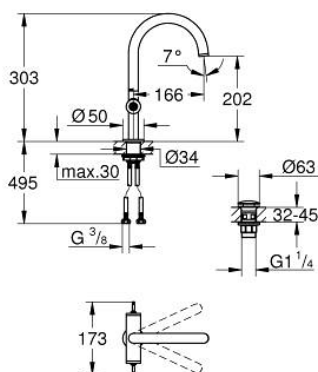

21 134 DA0 ATRIO PRIVATE COLLECTION MONOBLOCO DE LAVATÓRIO 1/2" TAMANHO L

DESCRIÇÃO DO PRODUTO

- Colour: warm sunset
- Castelos de discos cerâmicos 1/2", 90°
- Acabamento GROHE LongLife
- GROHE EcoJoy para menor consumo e jato perfeito
- Caudal máximo (a 3 bar): 5 l/min
- Sistema de instalação rápida
- Bica giratória Perlator tipo "Mousseur"
- Bica ajustável para rotação 0° / 150° / 360°
- Válvula click-clack 1 1/4"
- Ligações flexíveis
- Para manipulós retos
- Para ser combinado com os conjuntos de manipulós retos 48 458, 48 459 ou 48 646, por favor encomenda separadamente

21 134 DA0 ATRIO PRIVATE COLLECTION MONOBLOCO DE LAVATÓRIO 1/2" TAMANHO L

PEÇAS DE REPOSIÇÃO , maio 2018 – now

- 1: Bica giratória 3/4" (Spare part-nr. 101280DA00)
- 1.1: Perlator tipo "Mousseur" (Spare part-nr. 48408000)
- 1.2: Clip de fixação (Spare part-nr. 4826600M)
- 1.3: o'ring (Spare part-nr. 0128500M)
- 2: Castelo de discos cerâmicos de 1/2" (Spare part-nr. 45882000)
- 2.1: o'ring (Spare part-nr. 0392400M)
- 3: Castelo de discos cerâmicos de 1/2" (Spare part-nr. 45883000)
- 3.1: o'ring (Spare part-nr. 0392400M)
- 4: adaptador de manípulo (Spare part-nr. 1012789990)
- 5: Anel Decorativo (Spare part-nr. 101279DA00)
- 6: Válvula (Spare part-nr. 65807DA0)
- 7: Manípulo reto com textura (Spare part-nr. 48646DA0)*
- 8: Manípulo (Spare part-nr. 101276DA00)*