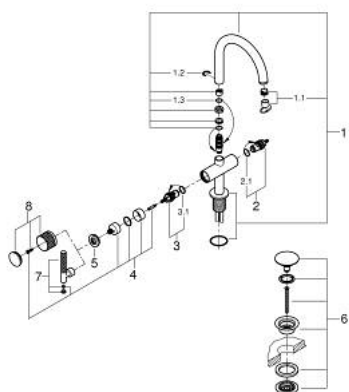

21 134 DA0 ATRIO PRIVATE COLLECTION MONOBLOCO DE LAVATÓRIO 1/2" TAMANHO L

DESCRIÇÃO DO PRODUTO

- Colour: warm sunset
- Castelos de discos cerâmicos 1/2", 90°
- Acabamento GROHE LongLife
- GROHE EcoJoy para menor consumo e jato perfeito
- Caudal máximo (a 3 bar): 5 l/min
- Sistema de instalação rápida
- Bica giratória Perlator tipo "Mousseur"
- Bica ajustável para rotação 0° / 150° / 360°
- Válvula click-clack 1 1/4"
- Ligações flexíveis
- Para manipulós retos
- Para ser combinado com os conjuntos de manipulós retos 48 458, 48 459 ou 48 646, por favor encomenda separadamente

21 134 DA0 ATRIO PRIVATE COLLECTION MONOBLOCO DE LAVATÓRIO 1/2" TAMANHO L

PEÇAS DE REPOSIÇÃO , maio 2018 – now

- 1: Bica giratória 3/4" (Spare part-nr. 101280DA00)
- 1.1: Perlator tipo "Mousseur" (Spare part-nr. 48408000)
- 1.2: Clip de fixação (Spare part-nr. 4826600M)
- 1.3: o'ring (Spare part-nr. 0128500M)
- 2: Castelo de discos cerâmicos de 1/2" (Spare part-nr. 45882000)
- 2.1: o'ring (Spare part-nr. 0392400M)
- 3: Castelo de discos cerâmicos de 1/2" (Spare part-nr. 45883000)
- 3.1: o'ring (Spare part-nr. 0392400M)
- 4: adaptador de manípulo (Spare part-nr. 1012789990)
- 5: Anel Decorativo (Spare part-nr. 101279DA00)
- 6: Válvula (Spare part-nr. 65807DA0)
- 7: Manípulo reto com textura (Spare part-nr. 48646DA0)*
- 8: Manípulo (Spare part-nr. 101276DA00)*