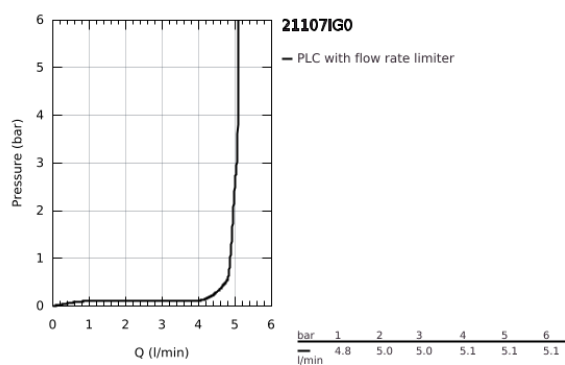

21 107 IG0 GRANDERA MONOBLOCO DE LAVATÓRIO 1/2" TAMANHO L

DESCRIÇÃO DO PRODUTO

- Colour: crom/ouro
- Castelos de discos cerâmicos 1/2", 90°
- GROHE EcoJoy para menor consumo e jato perfeito
- GROHE AquaGuide mousseur ajustável 5,7 l/min
- Bica giratória
- Válvula automática 1 1/4"
- Ligações flexíveis

21 107 IG0 GRANDERA MONOBLOCO DE LAVATÓRIO 1/2" TAMANHO L

PEÇAS DE REPOSIÇÃO , agosto 2016 – now

- 1: Grandera manipulador (Spare part-nr. 48218IG0)
- 1.1: fixação do manipulador (Spare part-nr. 45186000)
- 1.1.1: o'ring (Spare part-nr. 0392400M)
- 2: Castelo de discos cerâmicos de 1/2" (Spare part-nr. 45882000)
- 2.1: o'ring (Spare part-nr. 0392400M)
- 3: Castelo de discos cerâmicos de 1/2" (Spare part-nr. 45883000)
- 3.1: o'ring (Spare part-nr. 0392400M)
- 4: Bica giratória 3/4" (Spare part-nr. 13349IG0)
- 4.1: anel de bloqueio (Spare part-nr. 4821900M)
- 4.2: o'ring (Spare part-nr. 0128500M)
- 4.3: Perlator tipo "Mousseur" (Spare part-nr. 46837G00)
- 5: Vareta pop-up (Spare part-nr. 46787000)
- 6: conjunto de montagem (Spare part-nr. 46671000)
- 7: Válvula automática 1 1/4" (Spare part-nr. 28910000)
- 7.1: Tampa de válvula (Spare part-nr. 07182000)
- 7.2: vareta (Spare part-nr. 07052000)
- 8: Bicha de conexão (Spare part-nr. 46255000)
- 9: vareta (Spare part-nr. 07341000)*
- 10: Chave de tubo longa (Spare part-nr. 19017000)*