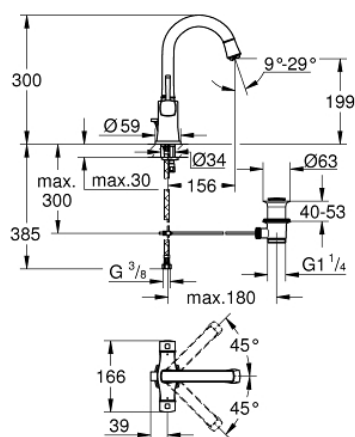

21 107 IG0 GRANDERA MONOBLOCO DE LAVATÓRIO 1/2" TAMANHO L

DESCRIÇÃO DO PRODUTO

- Colour: crom/ouro
- Castelos de discos cerâmicos 1/2", 90°
- GROHE EcoJoy para menor consumo e jato perfeito
- GROHE AquaGuide mousseur ajustável 5,7 l/min
- Bica giratória
- Válvula automática 1 1/4"
- Ligações flexíveis

21 107 IG0 GRANDERA MONOBLOCO DE LAVATÓRIO 1/2" TAMANHO L

PEÇAS DE REPOSIÇÃO , agosto 2016 – now

- 1: Grandera manipulador (Spare part-nr. 48218IG0)
- 1.1: fixação do manipulador (Spare part-nr. 45186000)
- 1.1.1: o'ring (Spare part-nr. 0392400M)
- 2: Castelo de discos cerâmicos de 1/2" (Spare part-nr. 45882000)
- 2.1: o'ring (Spare part-nr. 0392400M)
- 3: Castelo de discos cerâmicos de 1/2" (Spare part-nr. 45883000)
- 3.1: o'ring (Spare part-nr. 0392400M)
- 4: Bica giratória 3/4" (Spare part-nr. 13349IG0)
- 4.1: anel de bloqueio (Spare part-nr. 4821900M)
- 4.2: o'ring (Spare part-nr. 0128500M)
- 4.3: Perlator tipo "Mousseur" (Spare part-nr. 46837G00)
- 5: Vareta pop-up (Spare part-nr. 46787000)
- 6: conjunto de montagem (Spare part-nr. 46671000)
- 7: Válvula automática 1 1/4" (Spare part-nr. 28910000)
- 7.1: Tampa de válvula (Spare part-nr. 07182000)
- 7.2: vareta (Spare part-nr. 07052000)
- 8: Bicha de conexão (Spare part-nr. 46255000)
- 9: vareta (Spare part-nr. 07341000)*
- 10: Chave de tubo longa (Spare part-nr. 19017000)*