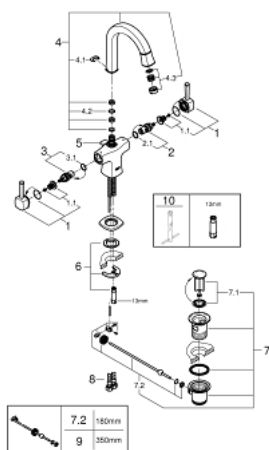

21 107 IG0 GRANDERA MONOBLOCO DE LAVATÓRIO 1/2" TAMANHO L

DESCRIÇÃO DO PRODUTO

- Colour: crom/ouro
- Castelos de discos cerâmicos 1/2", 90°
- GROHE EcoJoy para menor consumo e jato perfeito
- GROHE AquaGuide mousseur ajustável 5,7 l/min
- Bica giratória
- Válvula automática 1 1/4"
- Ligações flexíveis

21 107 IG0 GRANDERA MONOBLOCO DE LAVATÓRIO 1/2" TAMANHO L

PEÇAS DE REPOSIÇÃO , agosto 2016 – now

- 1: Grandera manipulador (Spare part-nr. 48218IG0)
- 1.1: fixação do manipulador (Spare part-nr. 45186000)
- 1.1.1: o'ring (Spare part-nr. 0392400M)
- 2: Castelo de discos cerâmicos de 1/2" (Spare part-nr. 45882000)
- 2.1: o'ring (Spare part-nr. 0392400M)
- 3: Castelo de discos cerâmicos de 1/2" (Spare part-nr. 45883000)
- 3.1: o'ring (Spare part-nr. 0392400M)
- 4: Bica giratória 3/4" (Spare part-nr. 13349IG0)
- 4.1: anel de bloqueio (Spare part-nr. 4821900M)
- 4.2: o'ring (Spare part-nr. 0128500M)
- 4.3: Perlator tipo "Mousseur" (Spare part-nr. 46837G00)
- 5: Vareta pop-up (Spare part-nr. 46787000)
- 6: conjunto de montagem (Spare part-nr. 46671000)
- 7: Válvula automática 1 1/4" (Spare part-nr. 28910000)
- 7.1: Tampa de válvula (Spare part-nr. 07182000)
- 7.2: vareta (Spare part-nr. 07052000)
- 8: Bicha de conexão (Spare part-nr. 46255000)
- 9: vareta (Spare part-nr. 07341000)*
- 10: Chave de tubo longa (Spare part-nr. 19017000)*