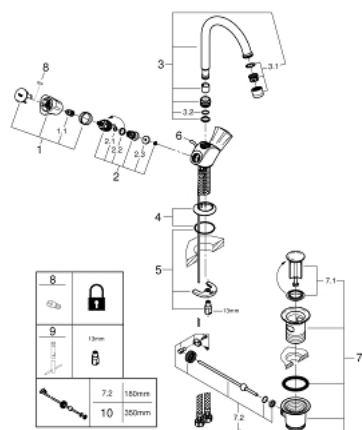

21 094 001 COSTA L MONOBLOCO DE LAVATÓRIO 1/2"

DESCRIÇÃO DO PRODUTO

- Colour: cromado
- Manipulos metálicos
- Isolamento térmico
- Castelos de longa duração
- Bica giratória
- Perlator tipo "Mousseur"
- Válvula automática 1 1/4"
- Ligações flexíveis
- Acabamento GROHE LongLife

21 094 001 COSTA L MONOBLOCO DE LAVATÓRIO 1/2"

PEÇAS DE REPOSIÇÃO , agosto 2011 – now

- 1: Manipulo (Spare part-nr. 45994000)
- 1.1: peça de encaixe (Spare part-nr. 0538600M)
- 2: Castelo 1/2" (Spare part-nr. 07146000)
- 2.1: o'ring (Spare part-nr. 0128300M)
- 2.2: o'ring (Spare part-nr. 0392400M)
- 2.3: Obturador 1/2" (Spare part-nr. 0529100M)
- 3: Bica giratória 3/4" (Spare part-nr. 13219000)
- 3.1: Perlator tipo "Mousseur" (Spare part-nr. 13928000)
- 3.2: o'ring (Spare part-nr. 0128000M)
- 4: Espelho (Spare part-nr. 48004000)
- 5: união roscada (Spare part-nr. 46249000)
- 6: Vareta (Spare part-nr. 65936PD0)
- 7: Válvula automática 1 1/4" (Spare part-nr. 28910000)
- 7.1: Tampa de válvula (Spare part-nr. 07182000)
- 7.2: vareta (Spare part-nr. 07052000)
- 8: Parafuso Costa/Avina (Spare part-nr. 48013000)*
- 9: Chave de tubo longa (Spare part-nr. 19017000)*
- 10: vareta (Spare part-nr. 07341000)*