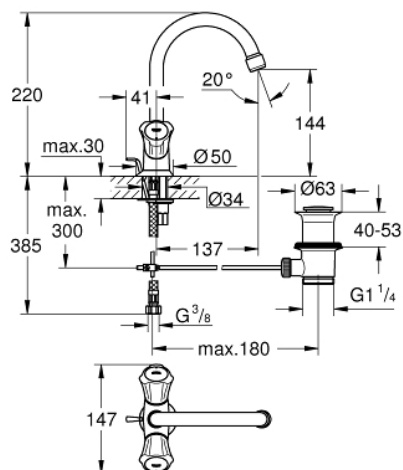

21 094 001 COSTA L MONOBLOCO DE LAVATÓRIO 1/2"

DESCRIÇÃO DO PRODUTO

- Colour: cromado
- Manipulos metálicos
- Isolamento térmico
- Castelos de longa duração
- Bica giratória
- Perlator tipo "Mousseur"
- Válvula automática 1 1/4"
- Ligações flexíveis
- Acabamento GROHE LongLife

21 094 001 COSTA L MONOBLOCO DE LAVATÓRIO 1/2"

PEÇAS DE REPOSIÇÃO , agosto 2011 – now

- 1: Manipulo (Spare part-nr. 45994000)
- 1.1: peça de encaixe (Spare part-nr. 0538600M)
- 2: Castelo 1/2" (Spare part-nr. 07146000)
- 2.1: o'ring (Spare part-nr. 0128300M)
- 2.2: o'ring (Spare part-nr. 0392400M)
- 2.3: Obturador 1/2" (Spare part-nr. 0529100M)
- 3: Bica giratória 3/4" (Spare part-nr. 13219000)
- 3.1: Perlator tipo "Mousseur" (Spare part-nr. 13928000)
- 3.2: o'ring (Spare part-nr. 0128000M)
- 4: Espelho (Spare part-nr. 48004000)
- 5: união roscada (Spare part-nr. 46249000)
- 6: Vareta (Spare part-nr. 65936PD0)
- 7: Válvula automática 1 1/4" (Spare part-nr. 28910000)
- 7.1: Tampa de válvula (Spare part-nr. 07182000)
- 7.2: vareta (Spare part-nr. 07052000)
- 8: Parafuso Costa/Avina (Spare part-nr. 48013000)*
- 9: Chave de tubo longa (Spare part-nr. 19017000)*
- 10: vareta (Spare part-nr. 07341000)*