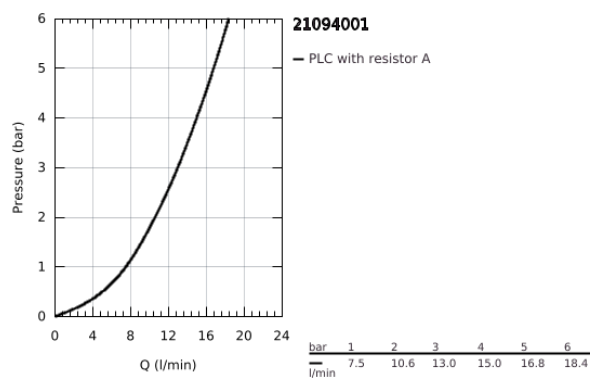

21 094 001 COSTA L MONOBLOCO DE LAVATÓRIO 1/2"

DESCRIÇÃO DO PRODUTO

- Colour: cromado
- Manipulos metálicos
- Isolamento térmico
- Castelos de longa duração
- Bica giratória
- Perlator tipo "Mousseur"
- Válvula automática 1 1/4"
- Ligações flexíveis
- Acabamento GROHE LongLife

21 094 001 COSTA L MONOBLOCO DE LAVATÓRIO 1/2"

PEÇAS DE REPOSIÇÃO , agosto 2011 – now

- 1: Manipulo (Spare part-nr. 45994000)
- 1.1: peça de encaixe (Spare part-nr. 0538600M)
- 2: Castelo 1/2" (Spare part-nr. 07146000)
- 2.1: o'ring (Spare part-nr. 0128300M)
- 2.2: o'ring (Spare part-nr. 0392400M)
- 2.3: Obturador 1/2" (Spare part-nr. 0529100M)
- 3: Bica giratória 3/4" (Spare part-nr. 13219000)
- 3.1: Perlator tipo "Mousseur" (Spare part-nr. 13928000)
- 3.2: o'ring (Spare part-nr. 0128000M)
- 4: Espelho (Spare part-nr. 48004000)
- 5: união roscada (Spare part-nr. 46249000)
- 6: Vareta (Spare part-nr. 65936PD0)
- 7: Válvula automática 1 1/4" (Spare part-nr. 28910000)
- 7.1: Tampa de válvula (Spare part-nr. 07182000)
- 7.2: vareta (Spare part-nr. 07052000)
- 8: Parafuso Costa/Avina (Spare part-nr. 48013000)*
- 9: Chave de tubo longa (Spare part-nr. 19017000)*
- 10: vareta (Spare part-nr. 07341000)*