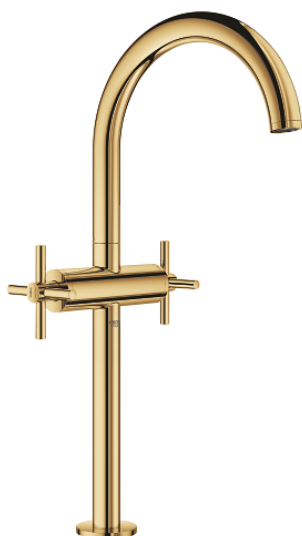

## 21 044 GL3 ATRIO MONOBLOCO DE LAVATÓRIO 1/2" TAMANHO XL

### DESCRIÇÃO DO PRODUTO

- Colour: cool sunrise
- Para lavatórios altos
- Castelos de discos cerâmicos 1/2", 90°
- Acabamento GROHE LongLife
- 5,7 l/min mousseur laminar
- Válvula click-clack 1 1/4"
- Ligações flexíveis
- Com manípulos cruzados
- Dois conjuntos de tampas diferentes incluídos. Um conjunto com marcação "H" e "C" e outro conjunto sem marcação.