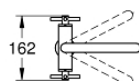

21 044 AL3 ATRIO MONOBLOCO DE LAVATÓRIO 1/2" TAMANHO XL

DESCRIÇÃO DO PRODUTO

- Colour: brushed hard graphite
- Para lavatórios altos
- Castelos de discos cerâmicos 1/2", 90°
- Acabamento GROHE LongLife
- GROHE EcoJoy 5,7 l/min mousseur laminar
- Válvula click-clack 1 1/4"
- Ligações flexíveis
- Com manípulos cruzados
- Dois conjuntos de tampas diferentes incluídos. Um conjunto com marcação "H" e "C" e outro conjunto sem marcação.

21 044 AL3 ATRIO MONOBLOCO DE LAVATÓRIO 1/2" TAMANHO XL

PEÇAS DE REPOSIÇÃO , agosto 2018 – now

- 1: Atrio New manipulo (Spare part-nr. 18026AL3)
- 2: Castelo de discos cerâmicos de 1/2" (Spare part-nr. 45883000)
- 2.1: o'ring (Spare part-nr. 0392400M)
- 3: o'ring (Spare part-nr. 0128500M)
- 4: Clip de fixação (Spare part-nr. 4826600M)
- 5: Perlator tipo "Mousseur" (Spare part-nr. 48408000)
- 6: Kit de fixação