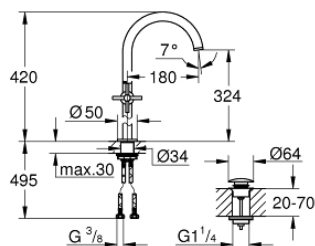

21 044 AL3 ATRIO MONOBLOCO DE LAVATÓRIO 1/2" TAMANHO XL

DESCRIÇÃO DO PRODUTO

- Colour: brushed hard graphite
- Para lavatórios altos
- Castelos de discos cerâmicos 1/2", 90°
- Acabamento GROHE LongLife
- GROHE EcoJoy 5,7 l/min mousseur laminar
- Válvula click-clack 1 1/4"
- Ligações flexíveis
- Com manípulos cruzados
- Dois conjuntos de tampas diferentes incluídos. Um conjunto com marcação "H" e "C" e outro conjunto sem marcação.

21 044 AL3 ATRIO MONOBLOCO DE LAVATÓRIO 1/2" TAMANHO XL

PEÇAS DE REPOSIÇÃO , agosto 2018 – now

- 1: Atrio New manipulo (Spare part-nr. 18026AL3)
- 2: Castelo de discos cerâmicos de 1/2" (Spare part-nr. 45883000)
- 2.1: o'ring (Spare part-nr. 0392400M)
- 3: o'ring (Spare part-nr. 0128500M)
- 4: Clip de fixação (Spare part-nr. 4826600M)
- 5: Perlator tipo "Mousseur" (Spare part-nr. 48408000)
- 6: Kit de fixação

(Spare part-nr. 48384000)
- 7: Válvula (Spare part-nr. 65807AL0)
- 8: Castelo de discos cerâmicos de 1/2" (Spare part-nr. 45882000)
- 8.1: o'ring (Spare part-nr. 0392400M)