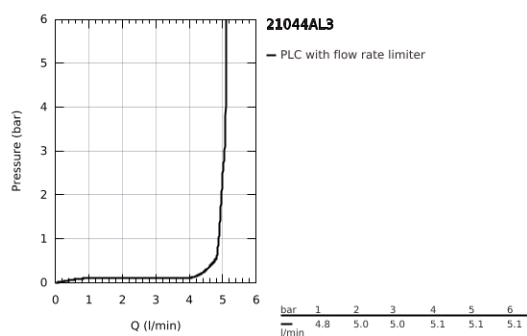

21 044 AL3 ATRIO MONOBLOCO DE LAVATÓRIO 1/2" TAMANHO XL

DESCRIÇÃO DO PRODUTO

- Colour: brushed hard graphite
- Para lavatórios altos
- Castelos de discos cerâmicos 1/2", 90°
- Acabamento GROHE LongLife
- GROHE EcoJoy 5,7 l/min mousseur laminar
- Válvula click-clack 1 1/4"
- Ligações flexíveis
- Com manípulos cruzados
- Dois conjuntos de tampas diferentes incluídos. Um conjunto com marcação "H" e "C" e outro conjunto sem marcação.

21 044 AL3 ATRIO MONOBLOCO DE LAVATÓRIO 1/2" TAMANHO XL

PEÇAS DE REPOSIÇÃO , agosto 2018 – now

- 1: Atrio New manipulo (Spare part-nr. 18026AL3)
- 2: Castelo de discos cerâmicos de 1/2" (Spare part-nr. 45883000)
- 2.1: o'ring (Spare part-nr. 0392400M)
- 3: o'ring (Spare part-nr. 0128500M)
- 4: Clip de fixação (Spare part-nr. 4826600M)
- 5: Perlator tipo "Mousseur" (Spare part-nr. 48408000)
- 6: Kit de fixação