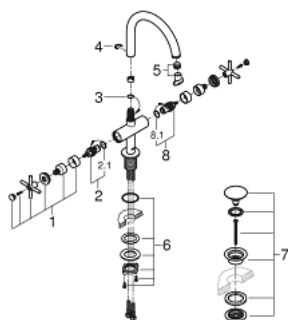

21 044 003 ATRIO MONOBLOCO DE LAVATÓRIO 1/2" TAMANHO XL

DESCRIÇÃO DO PRODUTO

- Colour: cromado
- Para lavatórios altos
- Castelos de discos cerâmicos 1/2", 90°
- 5,7 l/min mousseur laminar
- Válvula click-clack 1 1/4"
- Ligações flexíveis
- Com manípulos cruzados
- Dois conjuntos de tampas diferentes incluídos. Um conjunto com marcação "H" e "C" e outro conjunto sem marcação.

21 044 003 ATRIO MONOBLOCO DE LAVATÓRIO 1/2" TAMANHO XL

PEÇAS DE REPOSIÇÃO , agosto 2018 – now

- 1: Atrio New manipulo (Spare part-nr. 18026003)
- 2: Castelo de discos cerâmicos de 1/2" (Spare part-nr. 45883000)
- 2.1: o'ring (Spare part-nr. 0392400M)
- 3: o'ring (Spare part-nr. 0128500M)
- 4: Clip de fixação (Spare part-nr. 4826600M)
- 5: Perlator tipo "Mousseur" (Spare part-nr. 48408000)
- 6: Kit de fixação

(Spare part-nr. 48384000)
- 7: Válvula (Spare part-nr. 65807000)
- 8: Castelo de discos cerâmicos de 1/2" (Spare part-nr. 45882000)
- 8.1: o'ring (Spare part-nr. 0392400M)