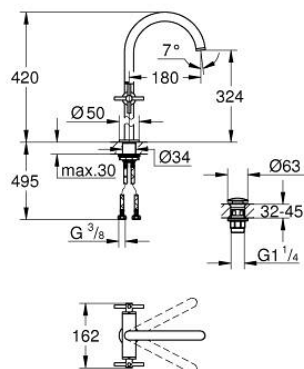

21 044 003 ATRIO MONOBLOCO DE LAVATÓRIO 1/2" TAMANHO XL

DESCRIÇÃO DO PRODUTO

- Colour: cromado
- Para lavatórios altos
- Castelos de discos cerâmicos 1/2", 90°
- 5,7 l/min mousseur laminar
- Válvula click-clack 1 1/4"
- Ligações flexíveis
- Com manípulos cruzados
- Dois conjuntos de tampas diferentes incluídos. Um conjunto com marcação "H" e "C" e outro conjunto sem marcação.

21 044 003 ATRIO MONOBLOCO DE LAVATÓRIO 1/2" TAMANHO XL

PEÇAS DE REPOSIÇÃO , agosto 2018 – now

- 1: Atrio New manipulo (Spare part-nr. 18026003)
- 2: Castelo de discos cerâmicos de 1/2" (Spare part-nr. 45883000)
- 2.1: o'ring (Spare part-nr. 0392400M)
- 3: o'ring (Spare part-nr. 0128500M)
- 4: Clip de fixação (Spare part-nr. 4826600M)
- 5: Perlator tipo "Mousseur" (Spare part-nr. 48408000)
- 6: Kit de fixação

(Spare part-nr. 48384000)
- 7: Válvula (Spare part-nr. 65807000)
- 8: Castelo de discos cerâmicos de 1/2" (Spare part-nr. 45882000)
- 8.1: o'ring (Spare part-nr. 0392400M)