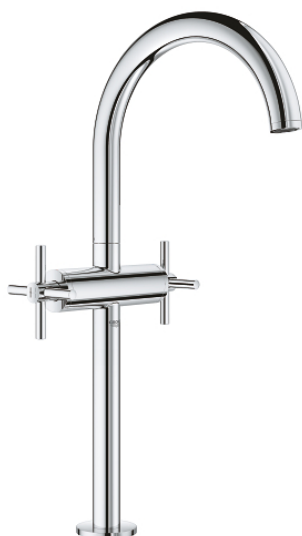

21 044 003 ATRIO MONOBLOCO DE LAVATÓRIO 1/2" TAMANHO XL

DESCRIÇÃO DO PRODUTO

- Colour: cromado
- Para lavatórios altos
- Castelos de discos cerâmicos 1/2", 90°
- 5,7 l/min mousseur laminar
- Válvula click-clack 1 1/4"
- Ligações flexíveis
- Com manípulos cruzados
- Dois conjuntos de tampas diferentes incluídos. Um conjunto com marcação "H" e "C" e outro conjunto sem marcação.

21 044 003 ATRIO MONOBLOCO DE LAVATÓRIO 1/2" TAMANHO XL

PEÇAS DE REPOSIÇÃO , agosto 2018 – now

- 1: Atrio New manipulo (Spare part-nr. 18026003)
- 2: Castelo de discos cerâmicos de 1/2" (Spare part-nr. 45883000)
- 2.1: o'ring (Spare part-nr. 0392400M)
- 3: o'ring (Spare part-nr. 0128500M)
- 4: Clip de fixação (Spare part-nr. 4826600M)
- 5: Perlator tipo "Mousseur" (Spare part-nr. 48408000)
- 6: Kit de fixação

(Spare part-nr. 48384000)
- 7: Válvula (Spare part-nr. 65807000)
- 8: Castelo de discos cerâmicos de 1/2" (Spare part-nr. 45882000)
- 8.1: o'ring (Spare part-nr. 0392400M)