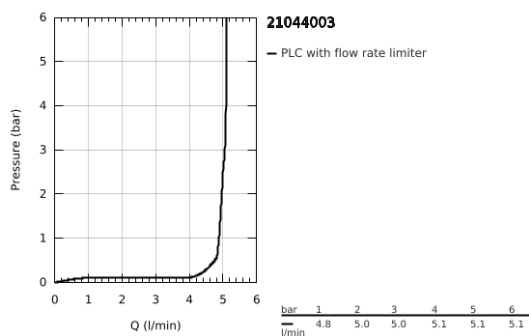

21 044 003 ATRIO MONOBLOCO DE LAVATÓRIO 1/2" TAMANHO XL

DESCRIÇÃO DO PRODUTO

- Colour: cromado
- Para lavatórios altos
- Castelos de discos cerâmicos 1/2", 90°
- 5,7 l/min mousseur laminar
- Válvula click-clack 1 1/4"
- Ligações flexíveis
- Com manípulos cruzados
- Dois conjuntos de tampas diferentes incluídos. Um conjunto com marcação "H" e "C" e outro conjunto sem marcação.

21 044 003 ATRIO MONOBLOCO DE LAVATÓRIO 1/2" TAMANHO XL

PEÇAS DE REPOSIÇÃO , agosto 2018 – now

- 1: Atrio New manipulo (Spare part-nr. 18026003)
- 2: Castelo de discos cerâmicos de 1/2" (Spare part-nr. 45883000)
- 2.1: o'ring (Spare part-nr. 0392400M)
- 3: o'ring (Spare part-nr. 0128500M)
- 4: Clip de fixação (Spare part-nr. 4826600M)
- 5: Perlator tipo "Mousseur" (Spare part-nr. 48408000)
- 6: Kit de fixação