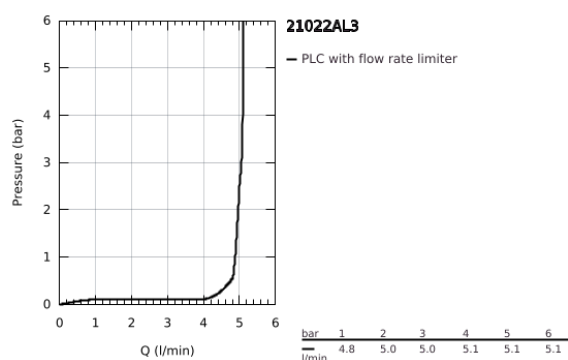

21 022 AL3 ATRIO MONOBLOCO DE LAVATÓRIO 1/2" TAMANHO L

DESCRIÇÃO DO PRODUTO

- Colour: brushed hard graphite
- Castelos de discos cerâmicos 1/2", 90°
- Acabamento GROHE LongLife
- GROHE EcoJoy 5,7 l/min mousseur laminar
- Sistema de instalação rápida
- Bica giratória Perlator tipo "Mousseur"
- Válvula click-clack 1 1/4"
- Ligações flexíveis
- Com manípulos laterais
- Dois conjuntos de tampas diferentes incluídos. Um conjunto com marcação "H" e "C" e outro conjunto sem marcação.

21 022 AL3 ATRIO MONOBLOCO DE LAVATÓRIO 1/2" TAMANHO L

PEÇAS DE REPOSIÇÃO , abril 2017 – now

- 1: Atrio New manipulador (Spare part-nr. 18027AL3)
- 2: Castelo de discos cerâmicos de 1/2" (Spare part-nr. 45883000)
- 2.1: o-ring (Spare part-nr. 0392400M)
- 3: o-ring (Spare part-nr. 0128500M)
- 4: Clip de fixação (Spare part-nr. 4826600M)
- 5: Perlator tipo "Mousseur" (Spare part-nr. 48408000)
- 6: Castelo de discos cerâmicos de 1/2" (Spare part-nr. 45882000)
- 6.1: o-ring (Spare part-nr. 0392400M)
- 7: Kit de fixação
(Spare part-nr. 48384000)
- 8: Válvula (Spare part-nr. 65807AL0)