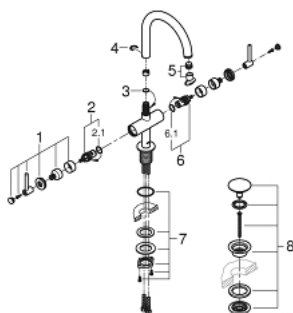

21 022 AL3 ATRIO MONOBLOCO DE LAVATÓRIO 1/2" TAMANHO L

DESCRIÇÃO DO PRODUTO

- Colour: brushed hard graphite
- Castelos de discos cerâmicos 1/2", 90°
- Acabamento GROHE LongLife
- GROHE EcoJoy 5,7 l/min mousseur laminar
- Sistema de instalação rápida
- Bica giratória Perlator tipo "Mousseur"
- Válvula click-clack 1 1/4"
- Ligações flexíveis
- Com manípulos laterais
- Dois conjuntos de tampas diferentes incluídos. Um conjunto com marcação "H" e "C" e outro conjunto sem marcação.

21 022 AL3 ATRIO MONOBLOCO DE LAVATÓRIO 1/2" TAMANHO L

PEÇAS DE REPOSIÇÃO , abril 2017 – now

- 1: Atrio New manipulador (Spare part-nr. 18027AL3)
- 2: Castelo de discos cerâmicos de 1/2" (Spare part-nr. 45883000)
- 2.1: o-ring (Spare part-nr. 0392400M)
- 3: o-ring (Spare part-nr. 0128500M)
- 4: Clip de fixação (Spare part-nr. 4826600M)
- 5: Perlator tipo "Mousseur" (Spare part-nr. 48408000)
- 6: Castelo de discos cerâmicos de 1/2" (Spare part-nr. 45882000)
- 6.1: o-ring (Spare part-nr. 0392400M)
- 7: Kit de fixação
(Spare part-nr. 48384000)
- 8: Válvula (Spare part-nr. 65807AL0)