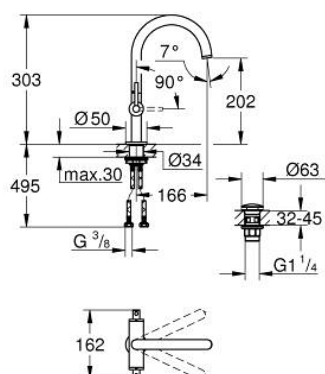

21 022 AL3 ATRIO MONOBLOCO DE LAVATÓRIO 1/2" TAMANHO L

DESCRIÇÃO DO PRODUTO

- Colour: brushed hard graphite
- Castelos de discos cerâmicos 1/2", 90°
- Acabamento GROHE LongLife
- GROHE EcoJoy 5,7 l/min mousseur laminar
- Sistema de instalação rápida
- Bica giratória Perlator tipo "Mousseur"
- Válvula click-clack 1 1/4"
- Ligações flexíveis
- Com manípulos laterais
- Dois conjuntos de tampas diferentes incluídos. Um conjunto com marcação "H" e "C" e outro conjunto sem marcação.

21 022 AL3 ATRIO MONOBLOCO DE LAVATÓRIO 1/2" TAMANHO L

PEÇAS DE REPOSIÇÃO , abril 2017 – now

- 1: Atrio New manipulador (Spare part-nr. 18027AL3)
- 2: Castelo de discos cerâmicos de 1/2" (Spare part-nr. 45883000)
- 2.1: o-ring (Spare part-nr. 0392400M)
- 3: o-ring (Spare part-nr. 0128500M)
- 4: Clip de fixação (Spare part-nr. 4826600M)
- 5: Perlator tipo "Mousseur" (Spare part-nr. 48408000)
- 6: Castelo de discos cerâmicos de 1/2" (Spare part-nr. 45882000)
- 6.1: o-ring (Spare part-nr. 0392400M)
- 7: Kit de fixação
(Spare part-nr. 48384000)
- 8: Válvula (Spare part-nr. 65807AL0)