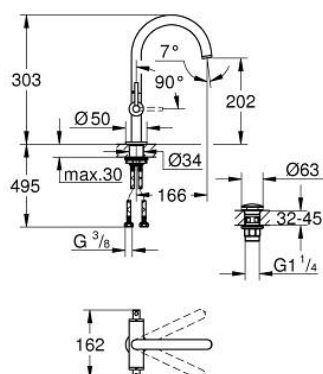

21 022 003 ATRIO MONOBLOCO DE LAVATÓRIO 1/2" TAMANHO L

DESCRIÇÃO DO PRODUTO

- Colour: cromado
- Castelos de discos cerâmicos 1/2", 90°
- 5,7 l/min mousseur laminar
- Sistema de instalação rápida
- Bica giratória Perlator tipo "Mousseur"
- Válvula click-clack 1 1/4"
- Ligações flexíveis
- Com manípulos laterais
- Dois conjuntos de tampas diferentes incluídos. Um conjunto com marcação "H" e "C" e outro conjunto sem marcação.

21 022 003 ATRIO MONOBLOCO DE LAVATÓRIO 1/2" TAMANHO L

PEÇAS DE REPOSIÇÃO , abril 2017 – now

- 1: Atrio New manipulador (Spare part-nr. 18027003)
- 2: Castelo de discos cerâmicos de 1/2" (Spare part-nr. 45883000)
- 2.1: o'ring (Spare part-nr. 0392400M)
- 3: o'ring (Spare part-nr. 0128500M)
- 4: Clip de fixação (Spare part-nr. 4826600M)
- 5: Perlator tipo "Mousseur" (Spare part-nr. 48408000)
- 6: Castelo de discos cerâmicos de 1/2" (Spare part-nr. 45882000)
- 6.1: o'ring (Spare part-nr. 0392400M)
- 7: Kit de fixação
(Spare part-nr. 48384000)
- 8: Válvula (Spare part-nr. 65807000)