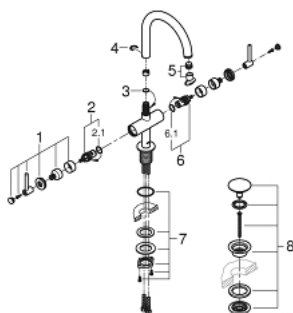

21 022 003 ATRIO MONOBLOCO DE LAVATÓRIO 1/2" TAMANHO L

DESCRIÇÃO DO PRODUTO

- Colour: cromado
- Castelos de discos cerâmicos 1/2", 90°
- 5,7 l/min mousseur laminar
- Sistema de instalação rápida
- Bica giratória Perlator tipo "Mousseur"
- Válvula click-clack 1 1/4"
- Ligações flexíveis
- Com manípulos laterais
- Dois conjuntos de tampas diferentes incluídos. Um conjunto com marcação "H" e "C" e outro conjunto sem marcação.

21 022 003 ATRIO MONOBLOCO DE LAVATÓRIO 1/2" TAMANHO L

PEÇAS DE REPOSIÇÃO , abril 2017 – now

- 1: Atrio New manipulador (Spare part-nr. 18027003)
- 2: Castelo de discos cerâmicos de 1/2" (Spare part-nr. 45883000)
- 2.1: o'ring (Spare part-nr. 0392400M)
- 3: o'ring (Spare part-nr. 0128500M)
- 4: Clip de fixação (Spare part-nr. 4826600M)
- 5: Perlator tipo "Mousseur" (Spare part-nr. 48408000)
- 6: Castelo de discos cerâmicos de 1/2" (Spare part-nr. 45882000)
- 6.1: o'ring (Spare part-nr. 0392400M)
- 7: Kit de fixação
(Spare part-nr. 48384000)
- 8: Válvula (Spare part-nr. 65807000)