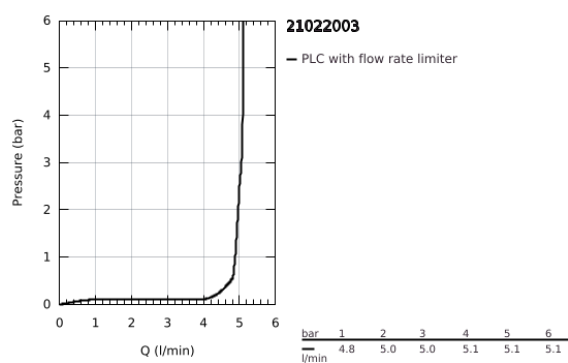

21 022 003 ATRIO MONOBLOCO DE LAVATÓRIO 1/2" TAMANHO L

DESCRIÇÃO DO PRODUTO

- Colour: cromado
- Castelos de discos cerâmicos 1/2", 90°
- 5,7 l/min mousseur laminar
- Sistema de instalação rápida
- Bica giratória Perlator tipo "Mousseur"
- Válvula click-clack 1 1/4"
- Ligações flexíveis
- Com manípulos laterais
- Dois conjuntos de tampas diferentes incluídos. Um conjunto com marcação "H" e "C" e outro conjunto sem marcação.

21 022 003 ATRIO MONOBLOCO DE LAVATÓRIO 1/2" TAMANHO L

PEÇAS DE REPOSIÇÃO , abril 2017 – now

- 1: Atrio New manipulador (Spare part-nr. 18027003)
- 2: Castelo de discos cerâmicos de 1/2" (Spare part-nr. 45883000)
- 2.1: o'ring (Spare part-nr. 0392400M)
- 3: o'ring (Spare part-nr. 0128500M)
- 4: Clip de fixação (Spare part-nr. 4826600M)
- 5: Perlator tipo "Mousseur" (Spare part-nr. 48408000)
- 6: Castelo de discos cerâmicos de 1/2" (Spare part-nr. 45882000)
- 6.1: o'ring (Spare part-nr. 0392400M)
- 7: Kit de fixação
(Spare part-nr. 48384000)
- 8: Válvula (Spare part-nr. 65807000)