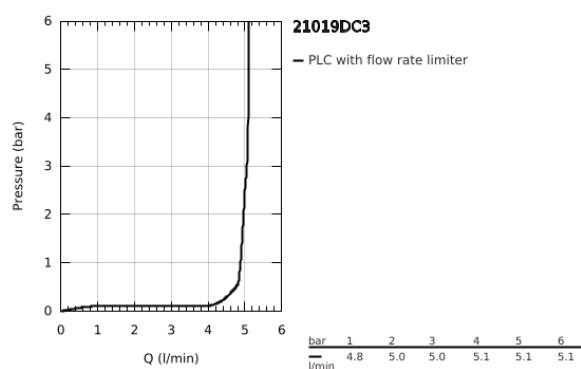

### DESCRIÇÃO DO PRODUTO

- Colour: supersteel
- Castelos de discos cerâmicos 1/2", 90°
- Acabamento GROHE LongLife
- 5,7 l/min mousseur laminar
- Válvula click-clack 1 1/4"
- Ligações flexíveis
- Com manípulos cruzados
- Dois conjuntos de tampas diferentes incluídos. Um conjunto com marcação "H" e "C" e outro conjunto sem marcação.