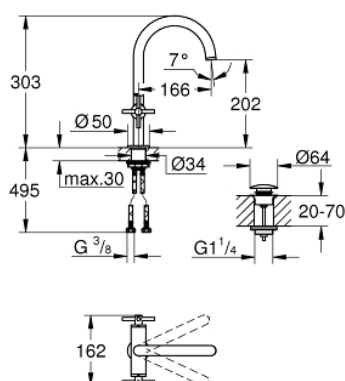

## 21 019 DC3 ATRIO MONOBLOCO DE LAVATÓRIO 1/2" TAMANHO L

### DESCRIÇÃO DO PRODUTO

- Colour: supersteel
- Castelos de discos cerâmicos 1/2", 90°
- Acabamento GROHE LongLife
- 5,7 l/min mousseur laminar
- Válvula click-clack 1 1/4"
- Ligações flexíveis
- Com manípulos cruzados
- Dois conjuntos de tampas diferentes incluídos. Um conjunto com marcação "H" e "C" e outro conjunto sem marcação.

8: Castelo de discos cerâmicos de 1/2" (Spare part-nr. 45882000)

8.1: o'ring (Spare part-nr. 0392400M)