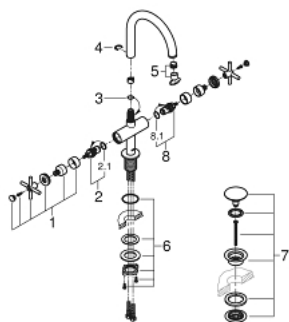

21 019 AL3 ATRIO MONOBLOCO DE LAVATÓRIO 1/2" TAMANHO L

DESCRIÇÃO DO PRODUTO

- Colour: brushed hard graphite
- Castelos de discos cerâmicos 1/2", 90°
- Acabamento GROHE LongLife
- 5,7 l/min mousseur laminar
- Válvula click-clack 1 1/4"
- Ligações flexíveis
- Com manípulos cruzados
- Dois conjuntos de tampas diferentes incluídos. Um conjunto com marcação "H" e "C" e outro conjunto sem marcação.

21 019 AL3 ATRIO MONOBLOCO DE LAVATÓRIO 1/2" TAMANHO L

PEÇAS DE REPOSIÇÃO , agosto 2018 – now

- 1: Atrio New manipulo (Spare part-nr. 18026AL3)
- 2: Castelo de discos cerâmicos de 1/2" (Spare part-nr. 45883000)
- 2.1: o'ring (Spare part-nr. 0392400M)
- 3: o'ring (Spare part-nr. 0128500M)
- 4: Clip de fixação (Spare part-nr. 4826600M)
- 5: Perlator tipo "Mousseur" (Spare part-nr. 48408000)
- 6: Kit de fixação
(Spare part-nr. 48384000)
- 7: Válvula (Spare part-nr. 65807AL0)
- 8: Castelo de discos cerâmicos de 1/2" (Spare part-nr. 45882000)
- 8.1: o'ring (Spare part-nr. 0392400M)