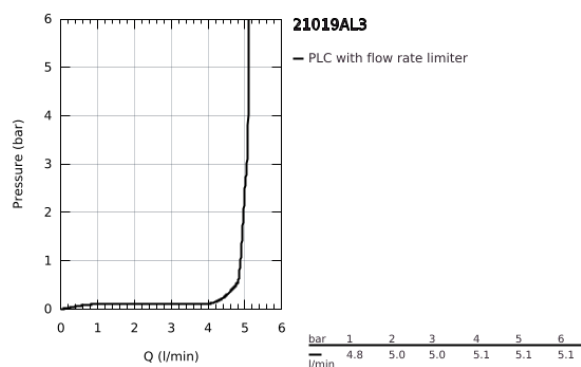

21 019 AL3 ATRIO MONOBLOCO DE LAVATÓRIO 1/2" TAMANHO L

DESCRIÇÃO DO PRODUTO

- Colour: brushed hard graphite
- Castelos de discos cerâmicos 1/2", 90°
- Acabamento GROHE LongLife
- 5,7 l/min mousseur laminar
- Válvula click-clack 1 1/4"
- Ligações flexíveis
- Com manípulos cruzados
- Dois conjuntos de tampas diferentes incluídos. Um conjunto com marcação "H" e "C" e outro conjunto sem marcação.

21 019 AL3 ATRIO MONOBLOCO DE LAVATÓRIO 1/2" TAMANHO L

PEÇAS DE REPOSIÇÃO , agosto 2018 – now

- 1: Atrio New manipulo (Spare part-nr. 18026AL3)
- 2: Castelo de discos cerâmicos de 1/2" (Spare part-nr. 45883000)
- 2.1: o'ring (Spare part-nr. 0392400M)
- 3: o'ring (Spare part-nr. 0128500M)
- 4: Clip de fixação (Spare part-nr. 4826600M)
- 5: Perlator tipo "Mousseur" (Spare part-nr. 48408000)
- 6: Kit de fixação
(Spare part-nr. 48384000)
- 7: Válvula (Spare part-nr. 65807AL0)
- 8: Castelo de discos cerâmicos de 1/2" (Spare part-nr. 45882000)
- 8.1: o'ring (Spare part-nr. 0392400M)