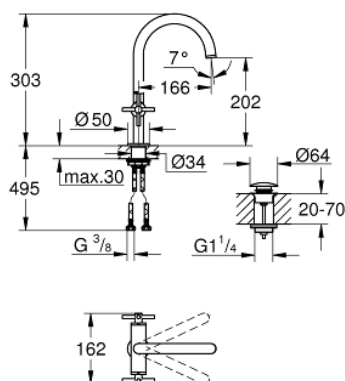

21 019 AL3 ATRIO MONOBLOCO DE LAVATÓRIO 1/2" TAMANHO L

DESCRIÇÃO DO PRODUTO

- Colour: brushed hard graphite
- Castelos de discos cerâmicos 1/2", 90°
- Acabamento GROHE LongLife
- 5,7 l/min mousseur laminar
- Válvula click-clack 1 1/4"
- Ligações flexíveis
- Com manípulos cruzados
- Dois conjuntos de tampas diferentes incluídos. Um conjunto com marcação "H" e "C" e outro conjunto sem marcação.

21 019 AL3 ATRIO MONOBLOCO DE LAVATÓRIO 1/2" TAMANHO L

PEÇAS DE REPOSIÇÃO , agosto 2018 – now

- 1: Atrio New manipulo (Spare part-nr. 18026AL3)
- 2: Castelo de discos cerâmicos de 1/2" (Spare part-nr. 45883000)
- 2.1: o'ring (Spare part-nr. 0392400M)
- 3: o'ring (Spare part-nr. 0128500M)
- 4: Clip de fixação (Spare part-nr. 4826600M)
- 5: Perlator tipo "Mousseur" (Spare part-nr. 48408000)
- 6: Kit de fixação
(Spare part-nr. 48384000)
- 7: Válvula (Spare part-nr. 65807AL0)
- 8: Castelo de discos cerâmicos de 1/2" (Spare part-nr. 45882000)
- 8.1: o'ring (Spare part-nr. 0392400M)