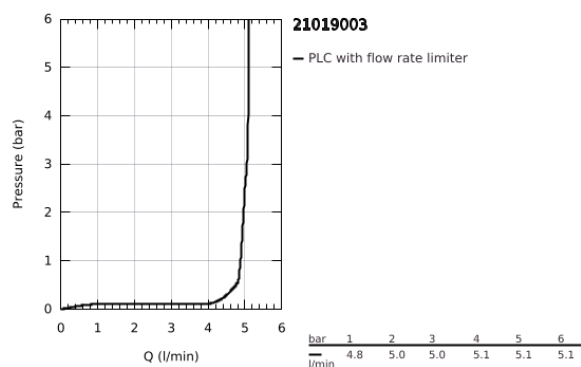

21 019 003 ATRIO MONOBLOCO DE LAVATÓRIO 1/2" TAMANHO L

DESCRIÇÃO DO PRODUTO

- Colour: cromado
- Castelos de discos cerâmicos 1/2", 90°
- Acabamento GROHE LongLife
- GROHE EcoJoy 5,7 l/min mousseur laminar
- Válvula click-clack 1 1/4"
- Ligações flexíveis
- Com manípulos cruzados
- Dois conjuntos de tampas diferentes incluídos. Um conjunto com marcação "H" e "C" e outro conjunto sem marcação.

21 019 003 ATRIO MONOBLOCO DE LAVATÓRIO 1/2" TAMANHO L

PEÇAS DE REPOSIÇÃO , agosto 2018 – now

- 1: Atrio New manipulo (Spare part-nr. 18026003)
- 2: Castelo de discos cerâmicos de 1/2" (Spare part-nr. 45883000)
- 2.1: o'ring (Spare part-nr. 0392400M)
- 3: o'ring (Spare part-nr. 0128500M)
- 4: Clip de fixação (Spare part-nr. 4826600M)
- 5: Perlator tipo "Mousseur" (Spare part-nr. 48408000)
- 6: Kit de fixação