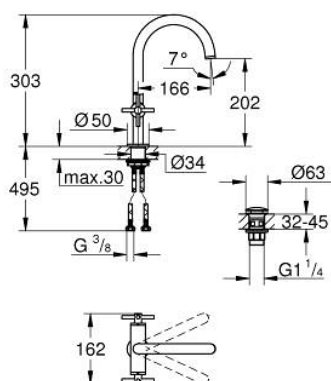

21 019 003 ATRIO MONOBLOCO DE LAVATÓRIO 1/2" TAMANHO L

DESCRIÇÃO DO PRODUTO

- Colour: cromado
- Castelos de discos cerâmicos 1/2", 90°
- Acabamento GROHE LongLife
- GROHE EcoJoy 5,7 l/min mousseur laminar
- Válvula click-clack 1 1/4"
- Ligações flexíveis
- Com manípulos cruzados
- Dois conjuntos de tampas diferentes incluídos. Um conjunto com marcação "H" e "C" e outro conjunto sem marcação.

21 019 003 ATRIO MONOBLOCO DE LAVATÓRIO 1/2" TAMANHO L

PEÇAS DE REPOSIÇÃO , agosto 2018 – now

- 1: Atrio New manipulo (Spare part-nr. 18026003)
- 2: Castelo de discos cerâmicos de 1/2" (Spare part-nr. 45883000)
- 2.1: o'ring (Spare part-nr. 0392400M)
- 3: o'ring (Spare part-nr. 0128500M)
- 4: Clip de fixação (Spare part-nr. 4826600M)
- 5: Perlator tipo "Mousseur" (Spare part-nr. 48408000)
- 6: Kit de fixação

(Spare part-nr. 48384000)
- 7: Válvula (Spare part-nr. 65807000)
- 8: Castelo de discos cerâmicos de 1/2" (Spare part-nr. 45882000)
- 8.1: o'ring (Spare part-nr. 0392400M)