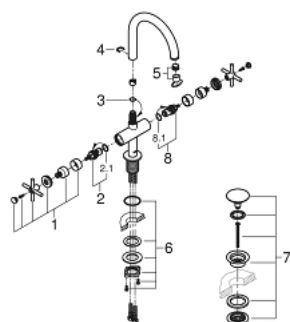

21 019 003 ATRIO MONOBLOCO DE LAVATÓRIO 1/2" TAMANHO L

DESCRIÇÃO DO PRODUTO

- Colour: cromado
- Castelos de discos cerâmicos 1/2", 90°
- Acabamento GROHE LongLife
- GROHE EcoJoy 5,7 l/min mousseur laminar
- Válvula click-clack 1 1/4"
- Ligações flexíveis
- Com manípulos cruzados
- Dois conjuntos de tampas diferentes incluídos. Um conjunto com marcação "H" e "C" e outro conjunto sem marcação.

21 019 003 ATRIO MONOBLOCO DE LAVATÓRIO 1/2" TAMANHO L

PEÇAS DE REPOSIÇÃO , agosto 2018 – now

- 1: Atrio New manipulo (Spare part-nr. 18026003)
- 2: Castelo de discos cerâmicos de 1/2" (Spare part-nr. 45883000)
- 2.1: o'ring (Spare part-nr. 0392400M)
- 3: o'ring (Spare part-nr. 0128500M)
- 4: Clip de fixação (Spare part-nr. 4826600M)
- 5: Perlator tipo "Mousseur" (Spare part-nr. 48408000)
- 6: Kit de fixação

(Spare part-nr. 48384000)
- 7: Válvula (Spare part-nr. 65807000)
- 8: Castelo de discos cerâmicos de 1/2" (Spare part-nr. 45882000)
- 8.1: o'ring (Spare part-nr. 0392400M)