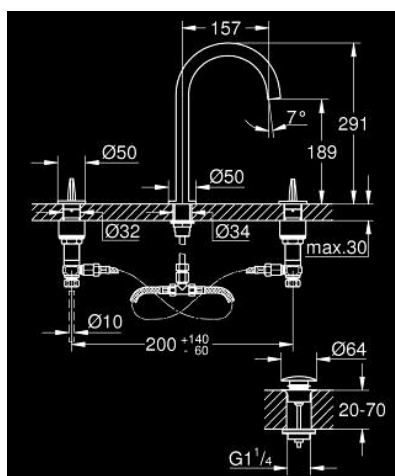

## 20 664 SD0 ATRIO ICON 3D MISTURADORA DE LAVATÓRIO (3 FUROS)

### DESCRIÇÃO DO PRODUTO

- Colour: aço inoxidável
- GROHE EcoJoy para menor consumo e jato perfeito
- Caudal máximo (a 3 bar): 5 l/min
- Bica de design aberto para um fluxo de água laminar
- Indicação de vermelho e azul nos manípulos para água quente e fria
- Castelos de discos cerâmicos
- Válvula click-clack 1 1/4"
- Ligações flexíveis
- Dados técnicos
- Pressão hidrodinâmica mínima 0,5 bar
- Pressão dinâmica entre 1 e 5 bar
- Se a pressão estática for superior a 5 bar, instalar um redutor de pressão
- Evitar grandes diferenças de pressão entre o abastecimento de água fria e quente
- Temperatura máxima da entrada de água quente: 80°C
- Temperatura recomendada para a entrada de água quente (poupança de energia): 60°C