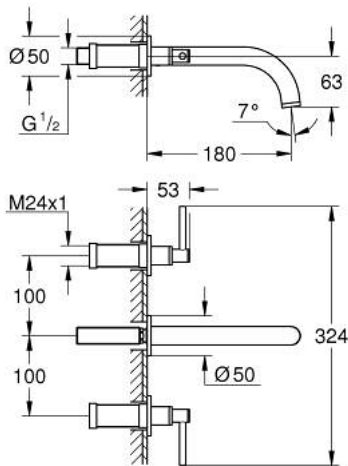

20 662 MS0 ATRIO MISTURADORA DE LAVATÓRIO 1/2" (3 FUROS) TAMANHO M

DESCRIÇÃO DO PRODUTO

- Colour: satin steel
- Montagem na parede
- Elemento exterior para 29 025 002
- Castelos de discos cerâmicos 1/2", 90°
- Acabamento GROHE LongLife
- GROHE EcoJoy para menor consumo e jato perfeito
- Caudal máximo (a 3 bar): 5 l/min
- Comprimento 180 mm
- Com manipulós laterais
- Sem conjunto de pré-montagem 29 025 002 (encomendar separadamente)
- Dois conjuntos de tampas diferentes incluídos. Um conjunto com marcação "H" e "C" e outro conjunto sem marcação.

20 662 MS0 **ATRIO MISTURADORA DE LAVATÓRIO 1/2" (3 FUROS)**
TAMANHO M

PEÇAS DE REPOSIÇÃO , outubro 2022 – now

- 1: extensão do fuso (Spare part-nr. 45988000)
- 2: Lever handles (Spare part-nr. 14216MS0)
- 3: Bica giratória 3/4" (Spare part-nr. 101344MS00)
- 3.1: Perlator tipo "Mousseur" (Spare part-nr. 48408000)
- 4: Junta de zinco (Spare part-nr. 1013459990)