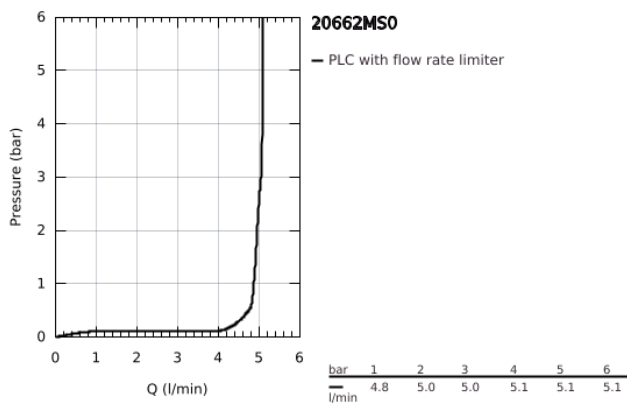

20 662 MS0 ATRIO MISTURADORA DE LAVATÓRIO 1/2" (3 FUROS) TAMANHO M

DESCRIÇÃO DO PRODUTO

- Colour: satin steel
- Montagem na parede
- Elemento exterior para 29 025 002
- Castelos de discos cerâmicos 1/2", 90°
- Acabamento GROHE LongLife
- GROHE EcoJoy para menor consumo e jato perfeito
- Caudal máximo (a 3 bar): 5 l/min
- Comprimento 180 mm
- Com manipulós laterais
- Sem conjunto de pré-montagem 29 025 002 (encomendar separadamente)
- Dois conjuntos de tampas diferentes incluídos. Um conjunto com marcação "H" e "C" e outro conjunto sem marcação.

20 662 MS0 **ATRIO MISTURADORA DE LAVATÓRIO 1/2" (3 FUROS)**
TAMANHO M

PEÇAS DE REPOSIÇÃO , outubro 2022 – now

- 1: extensão do fuso (Spare part-nr. 45988000)
- 2: Lever handles (Spare part-nr. 14216MS0)
- 3: Bica giratória 3/4" (Spare part-nr. 101344MS00)
- 3.1: Perlator tipo "Mousseur" (Spare part-nr. 48408000)
- 4: Junta de zinco (Spare part-nr. 1013459990)