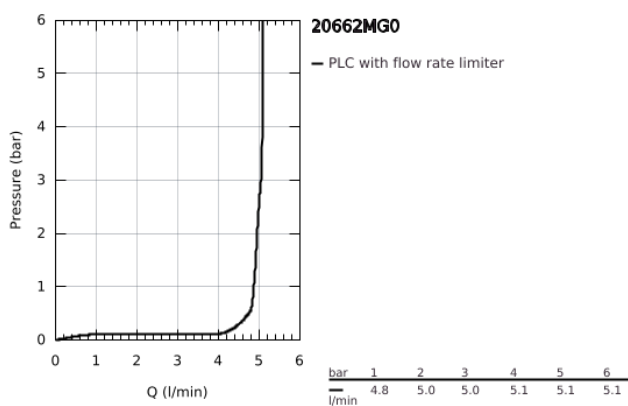

## 20 662 MG0 ATRIO MISTURADORA DE LAVATÓRIO 1/2" (3 FUROS) TAMANHO M

### DESCRIÇÃO DO PRODUTO

- Colour: satin graphite
- Montagem na parede
- Elemento exterior para 29 025 002
- Castelos de discos cerâmicos 1/2", 90°
- Acabamento GROHE LongLife
- GROHE EcoJoy para menor consumo e jato perfeito
- Caudal máximo (a 3 bar): 5 l/min
- Comprimento 180 mm
- Com manipulós laterais
- Sem conjunto de pré-montagem 29 025 002 (encomendar separadamente)
- Dois conjuntos de tampas diferentes incluídos. Um conjunto com marcação "H" e "C" e outro conjunto sem marcação.