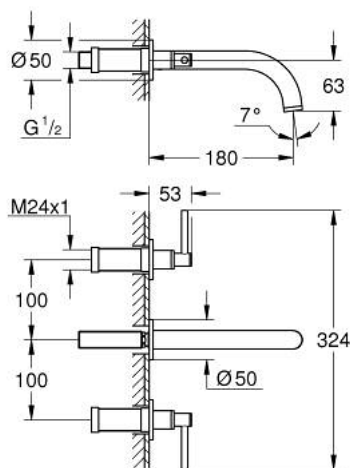

## 20 662 KF0 ATRIO MISTURADORA DE LAVATÓRIO 1/2" (3 FUROS) TAMANHO M

### DESCRIÇÃO DO PRODUTO

- Colour: phantom black
- Montagem na parede
- Elemento exterior para 29 025 002
- Castelos de discos cerâmicos 1/2", 90°
- GROHE EcoJoy para menor consumo e jato perfeito
- Caudal máximo (a 3 bar): 5 l/min
- Comprimento 180 mm
- Com manípulos laterais
- Sem conjunto de pré-montagem 29 025 002 (encomendar separadamente)
- Dois conjuntos de tampas diferentes incluídos. Um conjunto com marcação "H" e "C" e outro conjunto sem marcação.

20 662 KF0 **ATRIO MISTURADORA DE LAVATÓRIO 1/2" (3 FUROS)**  
**TAMANHO M**

**PEÇAS DE REPOSIÇÃO** , janeiro 2024 – now

1: extensão do fuso (Spare part-nr. 45988000)

2: Atrio manípulo (Spare part-nr. 14216KF0)

3: Bica giratória 3/4" (Spare part-nr. 101344KF00)

3.1: Perlator tipo "Mousseur" (Spare part-nr. 48408000)

4: Junta de zinco (Spare part-nr. 1013459990)