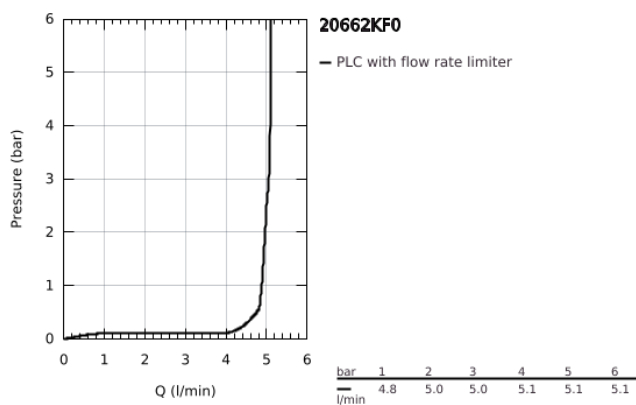

## 20 662 KF0 ATRIO MISTURADORA DE LAVATÓRIO 1/2" (3 FUROS) TAMANHO M

### DESCRIÇÃO DO PRODUTO

- Colour: phantom black
- Montagem na parede
- Elemento exterior para 29 025 002
- Castelos de discos cerâmicos 1/2", 90°
- GROHE EcoJoy para menor consumo e jato perfeito
- Caudal máximo (a 3 bar): 5 l/min
- Comprimento 180 mm
- Com manípulos laterais
- Sem conjunto de pré-montagem 29 025 002 (encomendar separadamente)
- Dois conjuntos de tampas diferentes incluídos. Um conjunto com marcação "H" e "C" e outro conjunto sem marcação.