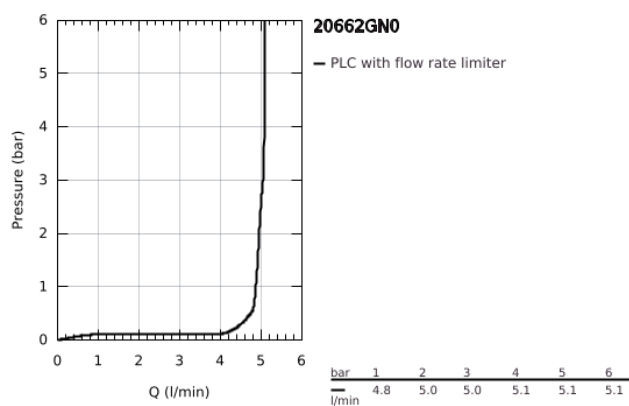

20 662 GN0 ATRIO MISTURADORA DE LAVATÓRIO 1/2" (3 FUROS) TAMANHO M

DESCRIÇÃO DO PRODUTO

- Colour: brushed cool sunrise
- Montagem na parede
- Elemento exterior para 29 025 002
- Castelos de discos cerâmicos 1/2", 90°
- Acabamento GROHE LongLife
- GROHE EcoJoy para menor consumo e jato perfeito
- Caudal máximo (a 3 bar): 5 l/min
- Comprimento 180 mm
- Com manipulós laterais
- Sem conjunto de pré-montagem 29 025 002 (encomendar separadamente)
- Dois conjuntos de tampas diferentes incluídos. Um conjunto com marcação "H" e "C" e outro conjunto sem marcação.

20 662 GN0 **ATRIO MISTURADORA DE LAVATÓRIO 1/2" (3 FUROS)**
TAMANHO M

PEÇAS DE REPOSIÇÃO , novembro 2022 – now

- 1: extensão do fuso (Spare part-nr. 45988000)
- 2: Manípulo Atrio New (Spare part-nr. 14216GN0)
- 3: Bica giratória 3/4" (Spare part-nr. 101344GN00)
- 3.1: Perlator tipo "Mousseur" (Spare part-nr. 48408000)
- 4: Junta de zinco (Spare part-nr. 1013459990)