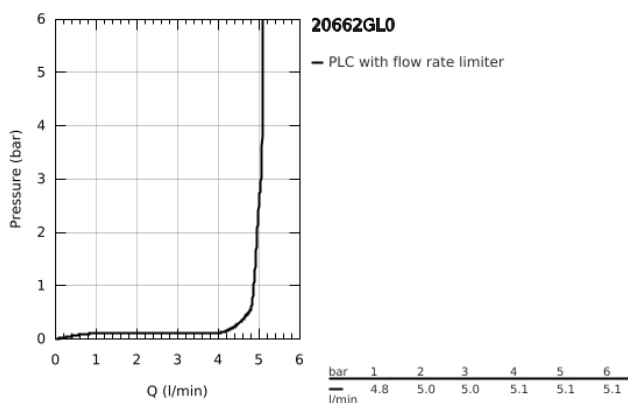

20 662 GL0 ATRIO MISTURADORA DE LAVATÓRIO 1/2" (3 FUROS) TAMANHO M

DESCRIÇÃO DO PRODUTO

- Colour: cool sunrise
- Montagem na parede
- Elemento exterior para 29 025 002
- Castelos de discos cerâmicos 1/2", 90°
- Acabamento GROHE LongLife
- GROHE EcoJoy para menor consumo e jato perfeito
- Caudal máximo (a 3 bar): 5 l/min
- Comprimento 180 mm
- Com manipulós laterais
- Sem conjunto de pré-montagem 29 025 002 (encomendar separadamente)
- Dois conjuntos de tampas diferentes incluídos. Um conjunto com marcação "H" e "C" e outro conjunto sem marcação.

20 662 GL0 **ATRIO MISTURADORA DE LAVATÓRIO 1/2" (3 FUROS)**
TAMANHO M

PEÇAS DE REPOSIÇÃO , outubro 2021 – now

- 1: extensão do fuso (Spare part-nr. 45988000)
- 2: Atrio par de manípulos (Spare part-nr. 14216GL0)
- 3: Bica giratória 3/4" (Spare part-nr. 101344GL00)
- 3.1: Perlator tipo "Mousseur" (Spare part-nr. 48408000)
- 4: Junta de zinco (Spare part-nr. 1013459990)