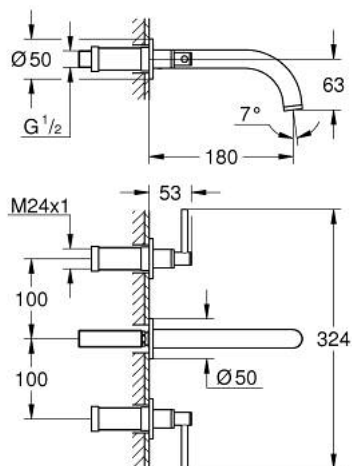

20 662 GL0 ATRIO MISTURADORA DE LAVATÓRIO 1/2" (3 FUROS) TAMANHO M

DESCRIÇÃO DO PRODUTO

- Colour: cool sunrise
- Montagem na parede
- Elemento exterior para 29 025 002
- Castelos de discos cerâmicos 1/2", 90°
- Acabamento GROHE LongLife
- GROHE EcoJoy para menor consumo e jato perfeito
- Caudal máximo (a 3 bar): 5 l/min
- Comprimento 180 mm
- Com manipulós laterais
- Sem conjunto de pré-montagem 29 025 002 (encomendar separadamente)
- Dois conjuntos de tampas diferentes incluídos. Um conjunto com marcação "H" e "C" e outro conjunto sem marcação.

20 662 GL0 **ATRIO MISTURADORA DE LAVATÓRIO 1/2" (3 FUROS)**
TAMANHO M

PEÇAS DE REPOSIÇÃO , outubro 2021 – now

- 1: extensão do fuso (Spare part-nr. 45988000)
- 2: Atrio par de manípulos (Spare part-nr. 14216GL0)
- 3: Bica giratória 3/4" (Spare part-nr. 101344GL00)
- 3.1: Perlator tipo "Mousseur" (Spare part-nr. 48408000)
- 4: Junta de zinco (Spare part-nr. 1013459990)