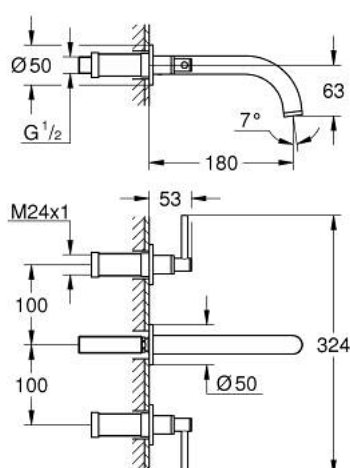

## 20 662 DL0 ATRIO MISTURADORA DE LAVATÓRIO 1/2" (3 FUROS) TAMANHO M

### DESCRIÇÃO DO PRODUTO

- Colour: brushed warm sunset
- Montagem na parede
- Elemento exterior para 29 025 002
- Castelos de discos cerâmicos 1/2", 90°
- Acabamento GROHE LongLife
- GROHE EcoJoy para menor consumo e jato perfeito
- Caudal máximo (a 3 bar): 5 l/min
- Comprimento 180 mm
- Com manipulós laterais
- Sem conjunto de pré-montagem 29 025 002 (encomendar separadamente)
- Dois conjuntos de tampas diferentes incluídos. Um conjunto com marcação "H" e "C" e outro conjunto sem marcação.

### PEÇAS DE REPOSIÇÃO , novembro 2022 – now

- 1: extensão do fuso (Spare part-nr. 45988000)
- 2: Atrio New manipulo (Spare part-nr. 14216DL0)
- 3: Bica giratória 3/4" (Spare part-nr. 101344DL00)
- 3.1: Perlator tipo "Mousseur" (Spare part-nr. 48408000)
- 4: Junta de zinco (Spare part-nr. 1013459990)