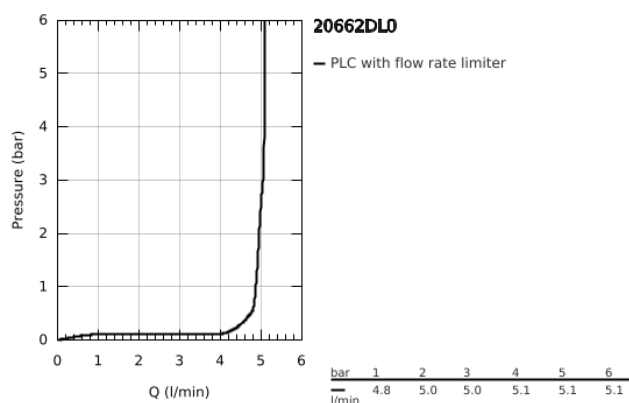

## 20 662 DL0 ATRIO MISTURADORA DE LAVATÓRIO 1/2" (3 FUROS) TAMANHO M

### DESCRIÇÃO DO PRODUTO

- Colour: brushed warm sunset
- Montagem na parede
- Elemento exterior para 29 025 002
- Castelos de discos cerâmicos 1/2", 90°
- Acabamento GROHE LongLife
- GROHE EcoJoy para menor consumo e jato perfeito
- Caudal máximo (a 3 bar): 5 l/min
- Comprimento 180 mm
- Com manipulós laterais
- Sem conjunto de pré-montagem 29 025 002 (encomendar separadamente)
- Dois conjuntos de tampas diferentes incluídos. Um conjunto com marcação "H" e "C" e outro conjunto sem marcação.