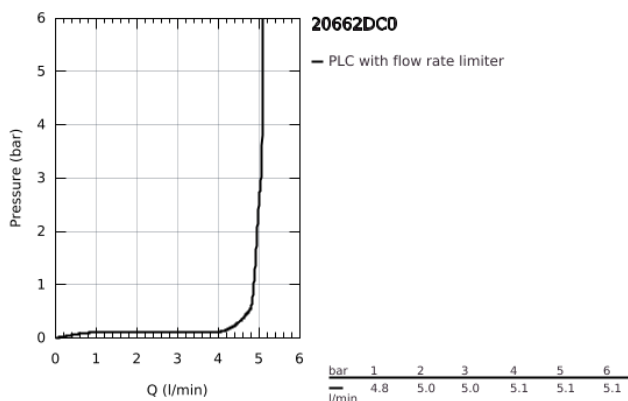

20 662 DC0 ATRIO MISTURADORA DE LAVATÓRIO 1/2" (3 FUROS) TAMANHO M

DESCRIÇÃO DO PRODUTO

- Colour: supersteel
- Montagem na parede
- Elemento exterior para 29 025 002
- Castelos de discos cerâmicos 1/2", 90°
- Acabamento GROHE LongLife
- GROHE EcoJoy para menor consumo e jato perfeito
- Caudal máximo (a 3 bar): 5 l/min
- Comprimento 180 mm
- Com manipulós laterais
- Sem conjunto de pré-montagem 29 025 002 (encomendar separadamente)
- Dois conjuntos de tampas diferentes incluídos. Um conjunto com marcação "H" e "C" e outro conjunto sem marcação.

20 662 DC0 ATRIO MISTURADORA DE LAVATÓRIO 1/2" (3 FUROS) TAMANHO M

PEÇAS DE REPOSIÇÃO , outubro 2021 – now

- 1: extensão do fuso (Spare part-nr. 45988000)
- 2: Atrio New manipulo (Spare part-nr. 14216DC0)
- 3: Bica giratória 3/4" (Spare part-nr. 101344DC00)
- 3.1: Perlator tipo "Mousseur" (Spare part-nr. 48408000)
- 4: Junta de zinco (Spare part-nr. 1013459990)