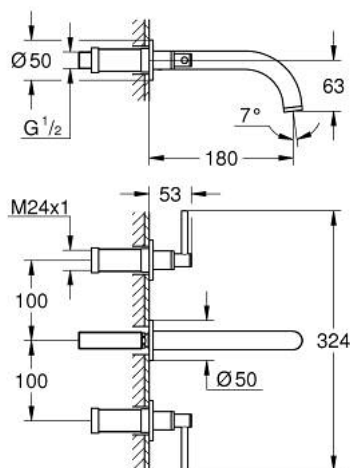

20 662 DC0 ATRIO MISTURADORA DE LAVATÓRIO 1/2" (3 FUROS) TAMANHO M

DESCRIÇÃO DO PRODUTO

- Colour: supersteel
- Montagem na parede
- Elemento exterior para 29 025 002
- Castelos de discos cerâmicos 1/2", 90°
- Acabamento GROHE LongLife
- GROHE EcoJoy para menor consumo e jato perfeito
- Caudal máximo (a 3 bar): 5 l/min
- Comprimento 180 mm
- Com manipulós laterais
- Sem conjunto de pré-montagem 29 025 002 (encomendar separadamente)
- Dois conjuntos de tampas diferentes incluídos. Um conjunto com marcação "H" e "C" e outro conjunto sem marcação.

20 662 DC0 ATRIO MISTURADORA DE LAVATÓRIO 1/2" (3 FUROS) TAMANHO M

PEÇAS DE REPOSIÇÃO , outubro 2021 – now

- 1: extensão do fuso (Spare part-nr. 45988000)
- 2: Atrio New manipulo (Spare part-nr. 14216DC0)
- 3: Bica giratória 3/4" (Spare part-nr. 101344DC00)
- 3.1: Perlator tipo "Mousseur" (Spare part-nr. 48408000)
- 4: Junta de zinco (Spare part-nr. 1013459990)