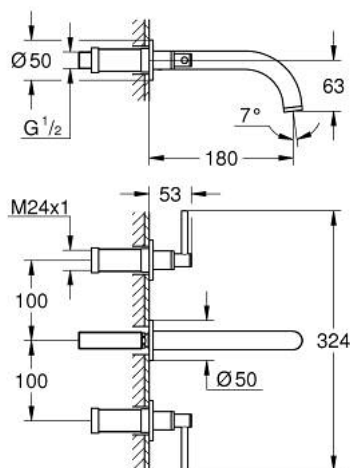

20 662 AL0 ATRIO MISTURADORA DE LAVATÓRIO 1/2" (3 FUROS) TAMANHO M

DESCRIÇÃO DO PRODUTO

- Colour: brushed hard graphite
- Montagem na parede
- Elemento exterior para 29 025 002
- Castelos de discos cerâmicos 1/2", 90°
- Acabamento GROHE LongLife
- GROHE EcoJoy para menor consumo e jato perfeito
- Caudal máximo (a 3 bar): 5 l/min
- Comprimento 180 mm
- Com manipulós laterais
- Sem conjunto de pré-montagem 29 025 002 (encomendar separadamente)
- Dois conjuntos de tampas diferentes incluídos. Um conjunto com marcação "H" e "C" e outro conjunto sem marcação.

20 662 AL0 ATRIO MISTURADORA DE LAVATÓRIO 1/2" (3 FUROS) TAMANHO M

PEÇAS DE REPOSIÇÃO , outubro 2021 – now

- 1: extensão do fuso (Spare part-nr. 45988000)
- 2: Atrio New man#pulo (Spare part-nr. 14216AL0)
- 3: Bica giratória 3/4" (Spare part-nr. 101344AL00)
- 3.1: Perlator tipo "Mousseur" (Spare part-nr. 48408000)
- 4: Junta de zinco (Spare part-nr. 1013459990)