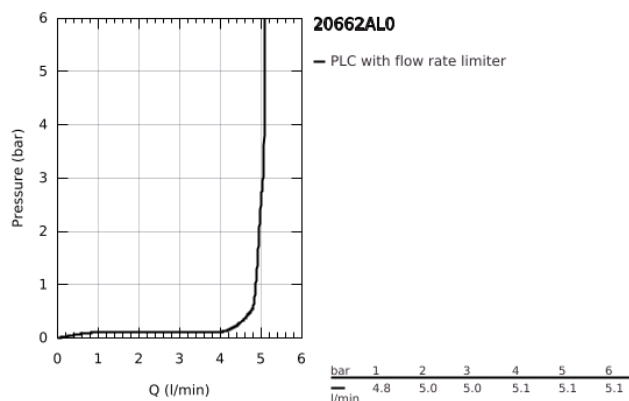

20 662 AL0 ATRIO MISTURADORA DE LAVATÓRIO 1/2" (3 FUROS) TAMANHO M

DESCRIÇÃO DO PRODUTO

- Colour: brushed hard graphite
- Montagem na parede
- Elemento exterior para 29 025 002
- Castelos de discos cerâmicos 1/2", 90°
- Acabamento GROHE LongLife
- GROHE EcoJoy para menor consumo e jato perfeito
- Caudal máximo (a 3 bar): 5 l/min
- Comprimento 180 mm
- Com manipulós laterais
- Sem conjunto de pré-montagem 29 025 002 (encomendar separadamente)
- Dois conjuntos de tampas diferentes incluídos. Um conjunto com marcação "H" e "C" e outro conjunto sem marcação.

20 662 AL0 ATRIO MISTURADORA DE LAVATÓRIO 1/2" (3 FUROS) TAMANHO M

PEÇAS DE REPOSIÇÃO , outubro 2021 – now

- 1: extensão do fuso (Spare part-nr. 45988000)
- 2: Atrio New man#pulo (Spare part-nr. 14216AL0)
- 3: Bica giratória 3/4" (Spare part-nr. 101344AL00)
- 3.1: Perlator tipo "Mousseur" (Spare part-nr. 48408000)
- 4: Junta de zinco (Spare part-nr. 1013459990)