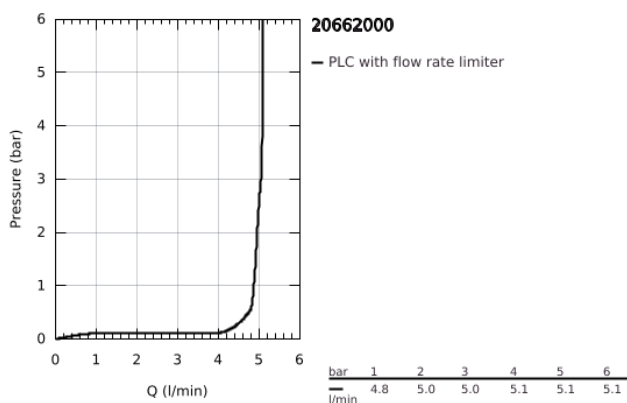

20 662 000 ATRIO MISTURADORA DE LAVATÓRIO 1/2" (3 FUROS) TAMANHO M

DESCRIÇÃO DO PRODUTO

- Colour: cromado
- Montagem na parede
- Elemento exterior para 29 025 002
- Castelos de discos cerâmicos 1/2", 90°
- GROHE EcoJoy para menor consumo e jato perfeito
- Caudal máximo (a 3 bar): 5 l/min
- Comprimento 180 mm
- Com manípulos laterais
- Sem conjunto de pré-montagem 29 025 002 (encomendar separadamente)
- Dois conjuntos de tampas diferentes incluídos. Um conjunto com marcação "H" e "C" e outro conjunto sem marcação.

20 662 000 **ATRIO MISTURADORA DE LAVATÓRIO 1/2" (3 FUROS)**
TAMANHO M

PEÇAS DE REPOSIÇÃO , outubro 2021 – now

- 1: extensão do fuso (Spare part-nr. 45988000)
- 2: Lever handles (Spare part-nr. 14216000)
- 3: Bica giratória 3/4" (Spare part-nr. 1013440000)
- 3.1: Perlator tipo "Mousseur" (Spare part-nr. 48408000)
- 4: Junta de zinco (Spare part-nr. 1013459990)