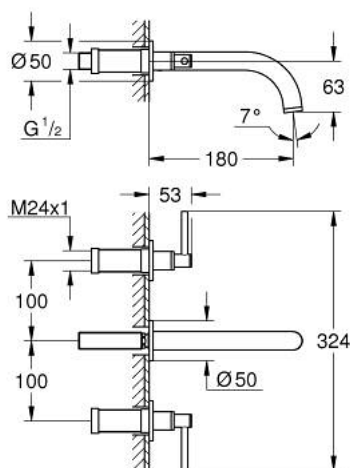

20 662 000 ATRIO MISTURADORA DE LAVATÓRIO 1/2" (3 FUROS) TAMANHO M

DESCRIÇÃO DO PRODUTO

- Colour: cromado
- Montagem na parede
- Elemento exterior para 29 025 002
- Castelos de discos cerâmicos 1/2", 90°
- GROHE EcoJoy para menor consumo e jato perfeito
- Caudal máximo (a 3 bar): 5 l/min
- Comprimento 180 mm
- Com manípulos laterais
- Sem conjunto de pré-montagem 29 025 002 (encomendar separadamente)
- Dois conjuntos de tampas diferentes incluídos. Um conjunto com marcação "H" e "C" e outro conjunto sem marcação.

20 662 000 **ATRIO MISTURADORA DE LAVATÓRIO 1/2" (3 FUROS)**
TAMANHO M

PEÇAS DE REPOSIÇÃO , outubro 2021 – now

- 1: extensão do fuso (Spare part-nr. 45988000)
- 2: Lever handles (Spare part-nr. 14216000)
- 3: Bica giratória 3/4" (Spare part-nr. 1013440000)
- 3.1: Perlator tipo "Mousseur" (Spare part-nr. 48408000)
- 4: Junta de zinco (Spare part-nr. 1013459990)