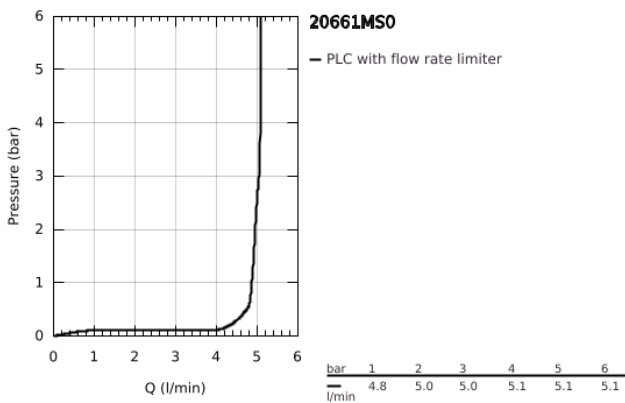

## 20 661 MS0 ATRIO MISTURADORA DE LAVATÓRIO 1/2"(3 FUROS) TAMANHO M

### DESCRIÇÃO DO PRODUTO

- Colour: satin steel
- Montagem na parede
- Elemento exterior para 29 025 002
- Castelos de discos cerâmicos 1/2", 90°
- Acabamento GROHE LongLife
- GROHE EcoJoy para menor consumo e jato perfeito
- Caudal máximo (a 3 bar): 5 l/min
- Distância entre centros 200 mm
- Comprimento 180 mm
- Com manípulos cruzados
- Sem conjunto de pré-montagem 29 025 002 (encomendar separadamente)
- Dois conjuntos de tampas diferentes incluídos. Um conjunto com marcação "H" e "C" e outro conjunto sem marcação.