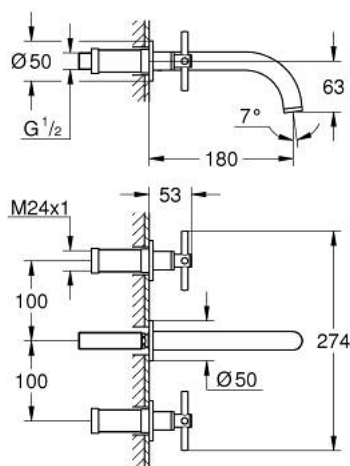

20 661 MG0 ATRIO MISTURADORA DE LAVATÓRIO 1/2"(3 FUROS) TAMANHO M

DESCRIÇÃO DO PRODUTO

- Colour: satin graphite
- Montagem na parede
- Elemento exterior para 29 025 002
- Castelos de discos cerâmicos 1/2", 90°
- Acabamento GROHE LongLife
- GROHE EcoJoy para menor consumo e jato perfeito
- Caudal máximo (a 3 bar): 5 l/min
- Distância entre centros 200 mm
- Comprimento 180 mm
- Com manípulos cruzados
- Sem conjunto de pré-montagem 29 025 002 (encomendar separadamente)
- Dois conjuntos de tampas diferentes incluídos. Um conjunto com marcação "H" e "C" e outro conjunto sem marcação.

20 661 MG0 ATRIO MISTURADORA DE LAVATÓRIO 1/2"(3 FUROS) TAMANHO M

PEÇAS DE REPOSIÇÃO , outubro 2022 – now

1: extensão do fuso (Spare part-nr. 45988000)

2: Cross handles (Spare part-nr. 14215MG0)

3: Bica giratória 3/4" (Spare part-nr. 101344MG00)

3.1: Perlator tipo "Mousseur" (Spare part-nr. 48408000)

4: Junta de zinco (Spare part-nr. 1013459990)