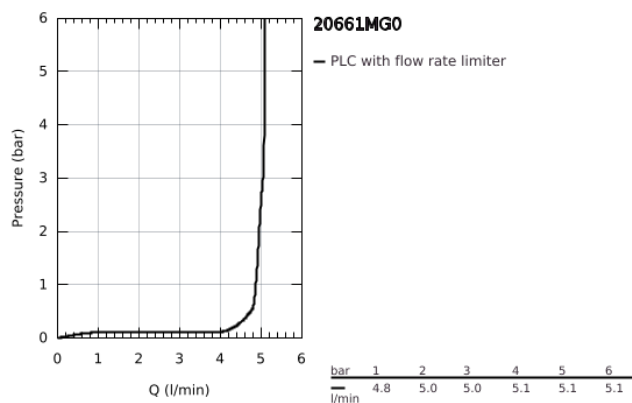

20 661 MG0 ATRIO MISTURADORA DE LAVATÓRIO 1/2"(3 FUROS) TAMANHO M

DESCRIÇÃO DO PRODUTO

- Colour: satin graphite
- Montagem na parede
- Elemento exterior para 29 025 002
- Castelos de discos cerâmicos 1/2", 90°
- Acabamento GROHE LongLife
- GROHE EcoJoy para menor consumo e jato perfeito
- Caudal máximo (a 3 bar): 5 l/min
- Distância entre centros 200 mm
- Comprimento 180 mm
- Com manípulos cruzados
- Sem conjunto de pré-montagem 29 025 002 (encomendar separadamente)
- Dois conjuntos de tampas diferentes incluídos. Um conjunto com marcação "H" e "C" e outro conjunto sem marcação.

20 661 MG0 ATRIO MISTURADORA DE LAVATÓRIO 1/2"(3 FUROS) TAMANHO M

PEÇAS DE REPOSIÇÃO , outubro 2022 – now

1: extensão do fuso (Spare part-nr. 45988000)

2: Cross handles (Spare part-nr. 14215MG0)

3: Bica giratória 3/4" (Spare part-nr. 101344MG00)