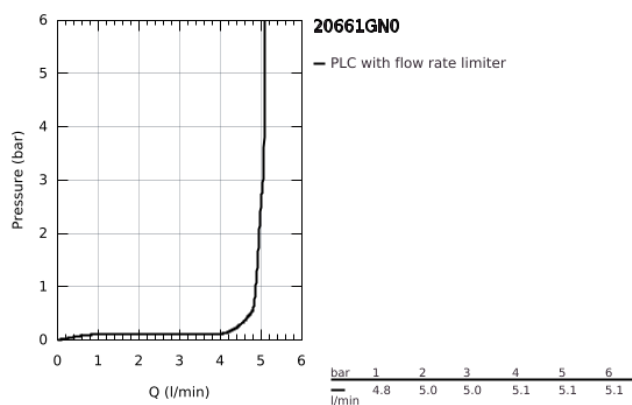

## 20 661 GN0 ATRIO MISTURADORA DE LAVATÓRIO 1/2"(3 FUROS) TAMANHO M

### DESCRIÇÃO DO PRODUTO

- Colour: brushed cool sunrise
- Montagem na parede
- Elemento exterior para 29 025 002
- Castelos de discos cerâmicos 1/2", 90°
- Acabamento GROHE LongLife
- GROHE EcoJoy para menor consumo e jato perfeito
- Caudal máximo (a 3 bar): 5 l/min
- Distância entre centros 200 mm
- Comprimento 180 mm
- Com manipulós cruzados
- Sem conjunto de pré-montagem 29 025 002 (encomendar separadamente)
- Dois conjuntos de tampas diferentes incluídos. Um conjunto com marcação "H" e "C" e outro conjunto sem marcação.