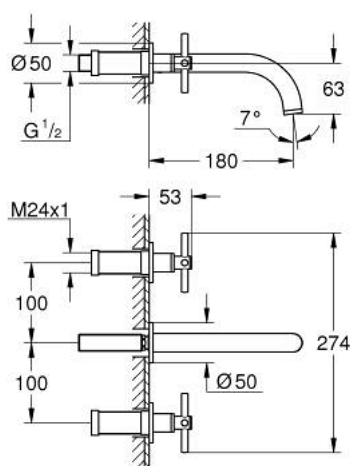

## 20 661 GN0 ATRIO MISTURADORA DE LAVATÓRIO 1/2"(3 FUROS) TAMANHO M

### DESCRIÇÃO DO PRODUTO

- Colour: brushed cool sunrise
- Montagem na parede
- Elemento exterior para 29 025 002
- Castelos de discos cerâmicos 1/2", 90°
- Acabamento GROHE LongLife
- GROHE EcoJoy para menor consumo e jato perfeito
- Caudal máximo (a 3 bar): 5 l/min
- Distância entre centros 200 mm
- Comprimento 180 mm
- Com manipulós cruzados
- Sem conjunto de pré-montagem 29 025 002 (encomendar separadamente)
- Dois conjuntos de tampas diferentes incluídos. Um conjunto com marcação "H" e "C" e outro conjunto sem marcação.

## 20 661 GN0 ATRIO MISTURADORA DE LAVATÓRIO 1/2"(3 FUROS) TAMANHO M

**PEÇAS DE REPOSIÇÃO** , novembro 2022 – now

1: extensão do fuso (Spare part-nr. 45988000)

2: Manípulo Atrio New (Spare part-nr. 14215GN0)

3: Bica giratória 3/4" (Spare part-nr. 101344GN00)

3.1: Perlator tipo "Mousseur" (Spare part-nr. 48408000)

4: Junta de zinco (Spare part-nr. 1013459990)