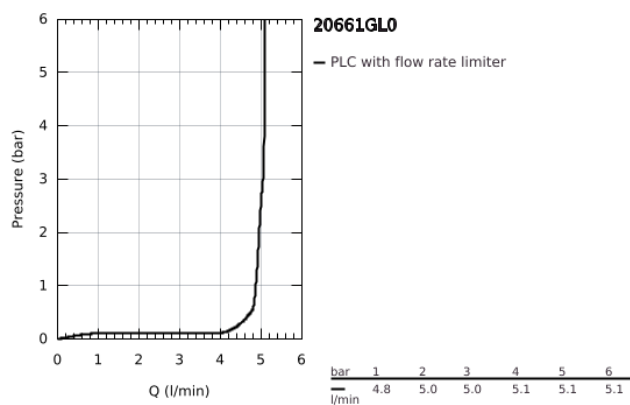

20 661 GL0 ATRIO MISTURADORA DE LAVATÓRIO 1/2"(3 FUROS) TAMANHO M

DESCRIÇÃO DO PRODUTO

- Colour: cool sunrise
- Montagem na parede
- Elemento exterior para 29 025 002
- Castelos de discos cerâmicos 1/2", 90°
- Acabamento GROHE LongLife
- GROHE EcoJoy para menor consumo e jato perfeito
- Caudal máximo (a 3 bar): 5 l/min
- Distância entre centros 200 mm
- Comprimento 180 mm
- Com manipulós cruzados
- Sem conjunto de pré-montagem 29 025 002 (encomendar separadamente)
- Dois conjuntos de tampas diferentes incluídos. Um conjunto com marcação "H" e "C" e outro conjunto sem marcação.

20 661 GL0 ATRIO MISTURADORA DE LAVATÓRIO 1/2"(3 FUROS) TAMANHO M

PEÇAS DE REPOSIÇÃO , outubro 2021 – now

1: extensão do fuso (Spare part-nr. 45988000)

2: Manípulo (Spare part-nr. 14215GL0)

3: Bica giratória 3/4" (Spare part-nr. 101344GL00)