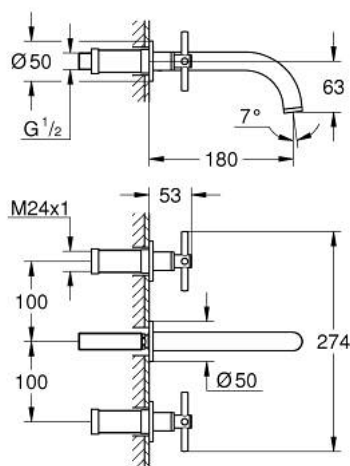

20 661 GL0 ATRIO MISTURADORA DE LAVATÓRIO 1/2"(3 FUROS) TAMANHO M

DESCRIÇÃO DO PRODUTO

- Colour: cool sunrise
- Montagem na parede
- Elemento exterior para 29 025 002
- Castelos de discos cerâmicos 1/2", 90°
- Acabamento GROHE LongLife
- GROHE EcoJoy para menor consumo e jato perfeito
- Caudal máximo (a 3 bar): 5 l/min
- Distância entre centros 200 mm
- Comprimento 180 mm
- Com manipulós cruzados
- Sem conjunto de pré-montagem 29 025 002 (encomendar separadamente)
- Dois conjuntos de tampas diferentes incluídos. Um conjunto com marcação "H" e "C" e outro conjunto sem marcação.

20 661 GL0 ATRIO MISTURADORA DE LAVATÓRIO 1/2"(3 FUROS) TAMANHO M

PEÇAS DE REPOSIÇÃO , outubro 2021 – now

1: extensão do fuso (Spare part-nr. 45988000)

2: Manípulo (Spare part-nr. 14215GL0)

3: Bica giratória 3/4" (Spare part-nr. 101344GL00)

3.1: Perlator tipo "Mousseur" (Spare part-nr. 48408000)

4: Junta de zinco (Spare part-nr. 1013459990)