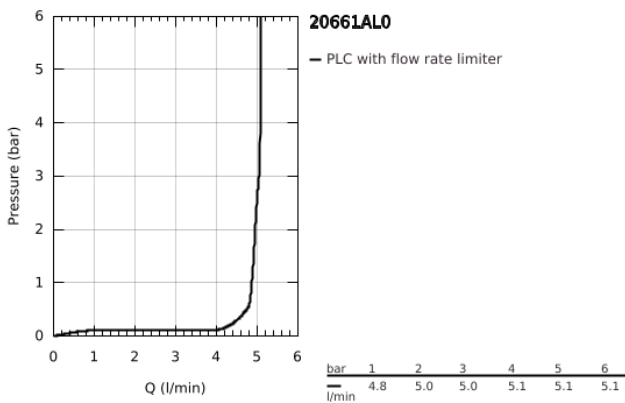

20 661 AL0 ATRIO MISTURADORA DE LAVATÓRIO 1/2"(3 FUROS) TAMANHO M

DESCRIÇÃO DO PRODUTO

- Colour: brushed hard graphite
- Montagem na parede
- Elemento exterior para 29 025 002
- Castelos de discos cerâmicos 1/2", 90°
- Acabamento GROHE LongLife
- GROHE EcoJoy para menor consumo e jato perfeito
- Caudal máximo (a 3 bar): 5 l/min
- Distância entre centros 200 mm
- Comprimento 180 mm
- Com manipulós cruzados
- Sem conjunto de pré-montagem 29 025 002 (encomendar separadamente)
- Dois conjuntos de tampas diferentes incluídos. Um conjunto com marcação "H" e "C" e outro conjunto sem marcação.

20 661 AL0 ATRIO MISTURADORA DE LAVATÓRIO 1/2"(3 FUROS) TAMANHO M

PEÇAS DE REPOSIÇÃO , outubro 2021 – now

1: extensão do fuso (Spare part-nr. 45988000)

2: Atrio New manipul (Spare part-nr. 14215AL0)

3: Bica giratória 3/4" (Spare part-nr. 101344AL00)