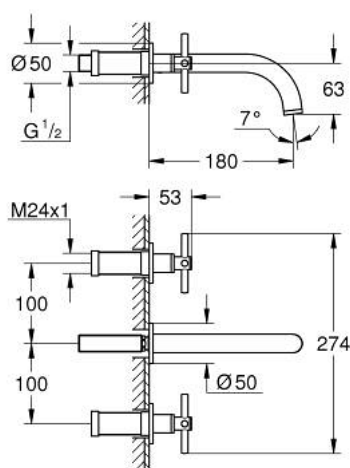

## 20 661 000 ATRIO MISTURADORA DE LAVATÓRIO 1/2"(3 FUROS) TAMANHO M

### DESCRIÇÃO DO PRODUTO

- Colour: cromado
- Montagem na parede
- Elemento exterior para 29 025 002
- Castelos de discos cerâmicos 1/2", 90°
- GROHE EcoJoy para menor consumo e jato perfeito
- Caudal máximo (a 3 bar): 5 l/min
- Distância entre centros 200 mm
- Comprimento 180 mm
- Com manípulos cruzados
- Sem conjunto de pré-montagem 29 025 002 (encomendar separadamente)
- Dois conjuntos de tampas diferentes incluídos. Um conjunto com marcação "H" e "C" e outro conjunto sem marcação.

## 20 661 000 ATRIO MISTURADORA DE LAVATÓRIO 1/2"(3 FUROS) TAMANHO M

**PEÇAS DE REPOSIÇÃO** , outubro 2021 – now

1: extensão do fuso (Spare part-nr. 45988000)

2: Cross handles (Spare part-nr. 14215000)

3: Bica giratória 3/4" (Spare part-nr. 1013440000)

3.1: Perlator tipo "Mousseur" (Spare part-nr. 48408000)

4: Junta de zinco (Spare part-nr. 1013459990)