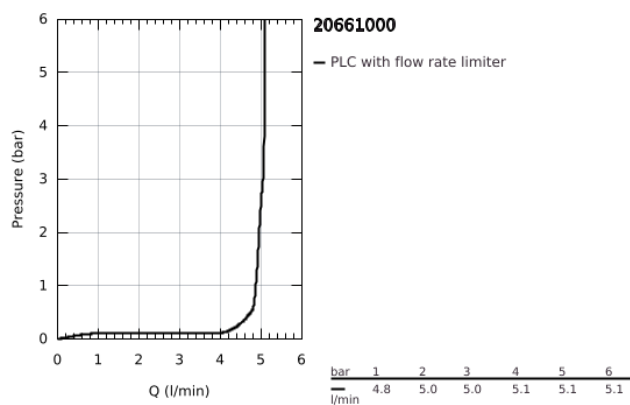

## 20 661 000 ATRIO MISTURADORA DE LAVATÓRIO 1/2"(3 FUROS) TAMANHO M

### DESCRIÇÃO DO PRODUTO

- Colour: cromado
- Montagem na parede
- Elemento exterior para 29 025 002
- Castelos de discos cerâmicos 1/2", 90°
- GROHE EcoJoy para menor consumo e jato perfeito
- Caudal máximo (a 3 bar): 5 l/min
- Distância entre centros 200 mm
- Comprimento 180 mm
- Com manípulos cruzados
- Sem conjunto de pré-montagem 29 025 002 (encomendar separadamente)
- Dois conjuntos de tampas diferentes incluídos. Um conjunto com marcação "H" e "C" e outro conjunto sem marcação.